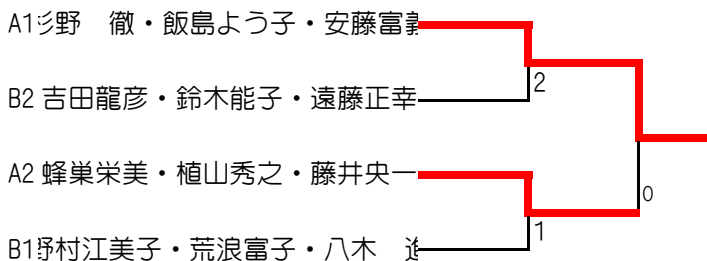

男子70歳以上・女子60歳以上の混合ダブルス

	静園 明電舎	吉原 駿河	雁がね	裾野 沼津グリーン	勝率	差	順位
1 大塚勝世・齋藤秀		④	④	④	3/3		1
2 笠井正治・菅沼富子	2		2	0	0/3		4
3 鈴木きみえ・遠藤幸司	2	④		3	1/3		3
4 渡辺公男・岡容子	3	④	④		2/3		2

60歳以上三人制

予選リーグ

Aブロック	楓 富士川 二の丸	J R	さわやか	みなみ	マキ	勝率	差	順位
1 蜂巢栄美・植山秀之・藤井央一		④	④	④	1	3/4		2
2 前川武志・伊藤和枝・平田敏朗	2		④	④	2	2/4		3
3 安部千佳子・増田加代子・中村忠夫	0	1		2	2	0/4		5
4 浦上農一郎・久保進・久保小夜美	1	3	④		0	1/4		4
5 杉野徹・飯島よう子・安藤富義	④	④	④	④		4/4		1

Bブロック	富士宮友の会 アラカルト 宮フレンド	オレンジ 浜北メイ 吉原	草園	みなみ	桜ヶ丘 美香	勝率	差	順位
6 佐野公康・下山憲吾・佐野由子		④	2	④	0	2/4		3
7 平田和男・乾善子・中島節子	0		0	④	1	1/4		4
8 吉田龍彦・鈴木能子・遠藤正幸	④	④		④	3	3/4		2
9 岩堀逸雄・荒尾昌子・佐藤久恵	0	1	1		1	0/4		5
10 野村江美子・荒浪富子・八木進	④	④	④	④		4/4		1

決勝トーナメント