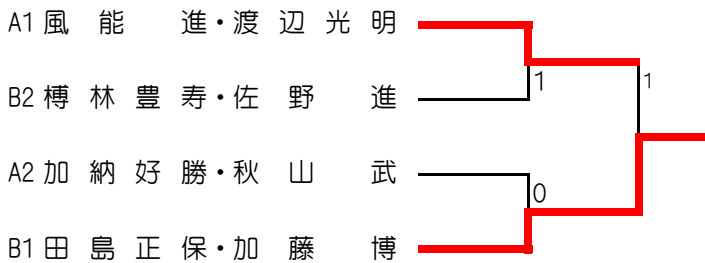

平成21年度(第20回)静岡県すこやか長寿祭スポーツ大会ソフトテニス競技

期日 平成21年4月18日
会場 静岡市有度山テニスコート

男子ダブルス60歳以上

予選リーグ

Aブロック		焼津 津本	富士川 富士市役所	吉原	大成	勝率	差	順位
1	加納好勝・秋山武		1	(4)	(4)	2/3		2
2	風能進・渡辺光明	(4)		(4)	(4)	3/3		1
3	鈴木正・町田良郎	2	0		(4)	1/3		3
4	米山勝・平野寿	0	3	3		0/3		4

Bブロック		大成	島田 藤友	大成	雁がね 吉原	勝率	差	順位
5	樽林豊寿・佐野進		(4)	(4)	1	2/3		2
6	木村勇吉・日向明夫	0		0	0	0/3		4
7	小林進・与五沢恒男	2	(4)		0	1/3		3
8	田島正保・加藤博	(4)	(4)	(4)		3/3		1

決勝トーナメント

女子ダブルス60歳以上

		雁がね 球聖	富士川	沼津グリーン 富士宮	島田 富士ファミリー	勝率	差	順位
1	時田求・杉山登子		(4)	(4)	(4)	3/3		1
2	佐藤知恵子・清水ヨリ子	0		1	0	0/3		4
3	鷲巣鈴恵・長谷川三世子	2	(4)		1	1/3		3
4	石川由江・石川明子	1	(4)	(4)		2/3		2