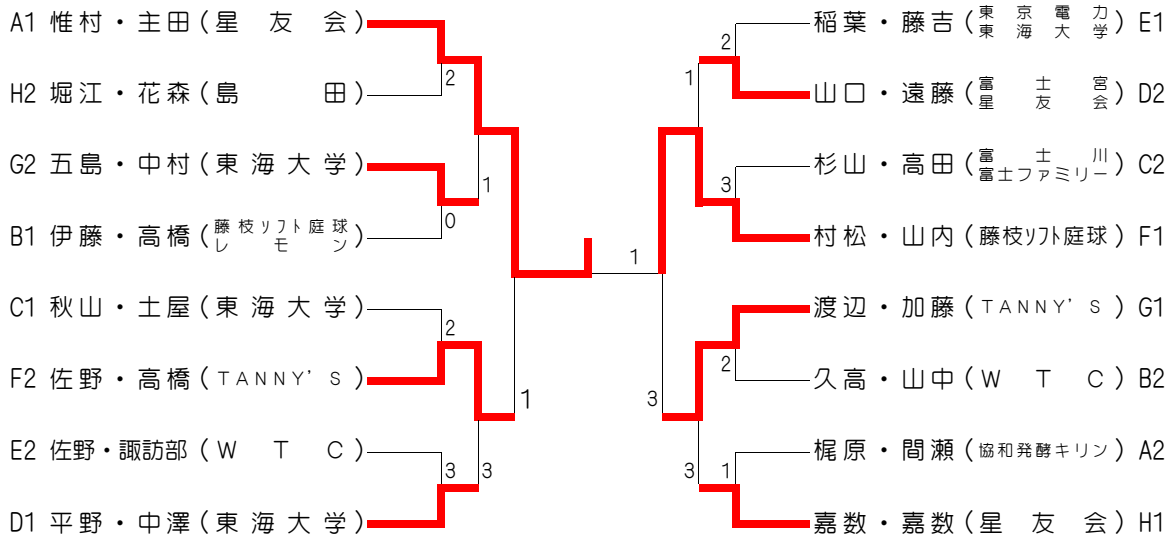

第46回静岡県BC級ソフトテニス選手権大会

期日 平成21年7月19日
会場 草薙庭球場

男子 B クラス

予選リーグ

Aブロック		1	2	3	勝点		順位	
1	惟村・主田 (星友会)		(4)	(4)	2/2		1	
2	渡辺・田辺 (TANNY'S)	R		R	0/2		3	
3	梶原・間瀬 (協和発酵キリン)	0	(4)		1/2		2	
Bブロック		4	5	6	勝点		順位	
4	久高・山中 (W T C)		(4)	2	1/2		2	
5	石川・漆田 (東海大学)	0		1	0/2		3	
6	伊藤・高橋 (藤枝ソフト庭球 レモモン)	(4)	(4)		2/2		1	
Cブロック		7	8	9	勝点		順位	
7	秋山・土屋 (東海大学)		(4)	(4)	2/2		1	
8	杉山・高田 (富士川 富士ファミリー)	2		(4)	1/2		2	
9	池田・遠藤 (星友会)	R	R		0/2		3	
Dブロック		10	11	12	13	勝点		順位
10	柘植・矢部 (TANNY'S)		(4)	1	(4)	2/3	-2	3
11	平野・中澤 (東海大学)	3		(4)	(4)	2/3	+2	1
12	山口・遠藤 (富士 星友会)	(4)	1		(4)	2/3	0	2
13	岩淵・寅澤 (F S T C)	0	0	0		0/3		4
Eブロック		14	15	16	勝点		順位	
14	稲葉・藤吉 (東京電力 東海大学)		(4)	(4)	2/2		1	
15	上村・小口 (レモン)	1		3	0/2		3	
16	佐野・諏訪部 (W T C)	(4)	1		1/2		2	
Fブロック		17	18	19	勝点		順位	
17	村松・山内 (藤枝外庭球)		(4)	(4)	2/2		1	
18	佐野・高橋 (TANNY'S)	1		(4)	1/2		2	
19	鈴木・小川 (星友会)	1	3		0/2		3	
Gブロック		20	21	22	勝点		順位	
20	渡辺・加藤 (TANNY'S)		(4)	(4)	2/2		1	
21	小長井・大角 (オレンジ)	1		2	0/2		3	
22	五島・中村 (東海大学)	0	(4)		1/2		2	
Hブロック		23	24	25	勝点		順位	
23	嘉数・嘉数 (星友会)		(4)	(4)	2/2		1	
24	堀江・花森 (島田)	2		(4)	1/2		2	
25	矢部・工藤 (F S T C)	1	0		0/2		3	

男子Bクラス 決勝トーナメント

男子Cクラス

予選リーグ

Aブロック		1	2	3	4	勝点		順位
1	小澤・平田 (オレンジ)		④	3	④	2/3		2
2	藤井・伊藤 (藤枝リフト庭球)	1		1	④	1/3		3
3	前川・平田 (JR)	④	④		④	3/3		1
4	秋山・小野田 (スイート)	3	0	1		0/3		4

Bブロック		5	6	7	8	勝点		順位
5	秋山・萩倉 (協和発酵キリン)		④	④	0	2/3	-1	2
6	河本・櫻井 (オレンジ)	2		0	2	0/3		4
7	佐野・岡谷 (JR)	1	④		④	2/3	-2	3
8	及川・上武 (レモン)	④	④	3		2/3	+3	1