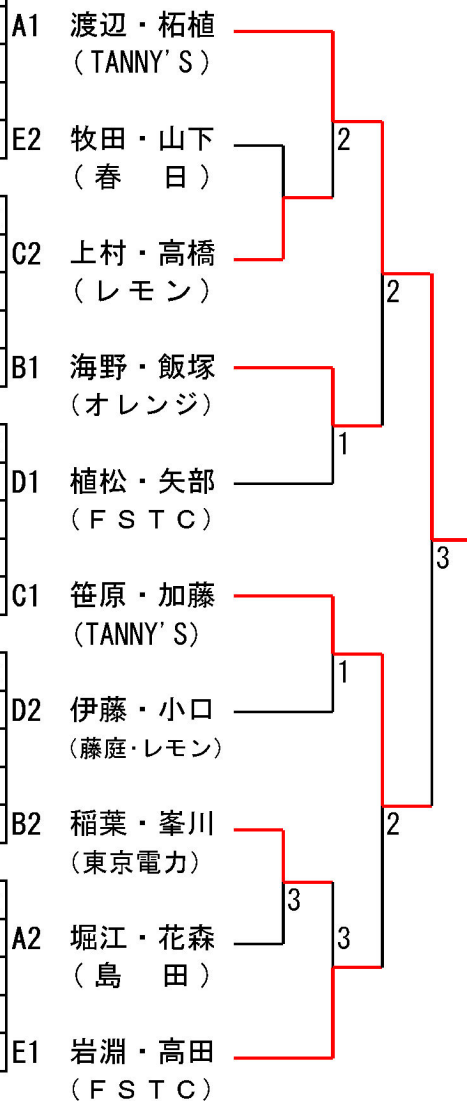

第34回 静岡県ソフトテニス愛好者大会

平成22年 2月28日

静岡県総合運動場草薙庭球場

男子ダブルス

Aブロック	島田	千本	TANNY'S	FSTC	勝率	順位
1堀江・花森		④	2	④	2/3	2
2田中・井上	0		1	④	1/3	3
3渡辺・柘植	④	④		④	3/3	1
4増田・大森	R	R	R		0/3	4

Bブロック	オレンジ	WTC	レモン	東京電力	勝率	順位
5海野・飯塚		④	④	④	3/3	1
6小林・入川	0		④	1	1/3	3
7及川・上武	1	1		④	1/3	4
8稲葉・峯川	0	④	3		1/3	2

Cブロック	レモン	富士宮市役所	静園・芙蓉	TANNY'S	勝率	順位
9上村・高橋		④	④	0	2/3	2
10水上・助野	1		2	④	1/3	4
11原木・八木	1	④		1	1/3	3
12笹原・加藤	④	3	④		2/3	1

Dブロック	藤庭・レモン	オレンジ	FSTC	WTC	勝率	順位
13伊藤・小口		④	1	④	2/3	2
14斎藤・浦上	1		3	1	0/3	4
15植松・矢部	④	④		④	3/3	1
16諏訪部・佐野	2	④	3		1/3	3

Eブロック	春日	島田	オレンジ・葵	FSTC	勝率	順位
17牧田・山下		④	④	3	2/3	2
18山口・内藤	1		3	1	0/3	4
19黒瀬・松永	0	④		3	1/3	3
20岩淵・高田	④	④	④		3/3	1

決勝トーナメント