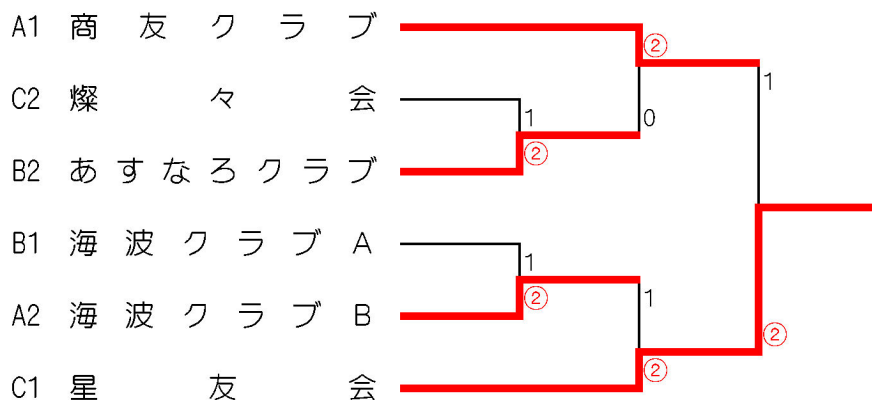

平成22年度（第17回） 静岡県クラブソフトテニス選手権大会

期日 平成22年5月5日
会場 静岡県草薙庭球場

男子の部

予選リーグ

Aブロック	1	2	3	勝率	ゲーム差	順位
1 商友クラブ		1	②	1/2	+1	1
2 大東クラブ	②		1	1/2	-1	3
3 海波クラブ B	1	②		1/2	0	2

Bブロック	4	5	6	7	勝率	差	順位
4 海波クラブ A		③	③	②	3/3		1
5 F S T C	0		0	0	0/3		4
6 あすなるクラブ	0	③		②	2/3		2
7 静岡大学	1	③	1		1/3		3

Cブロック	8	9	10	11	勝率	差	順位
8 商門クラブ		③	1	1	1/3		3
9 裾野クラブ	0		1	0	0/3		4
10 燦々会	②	②		0	2/3		2
11 星友会	②	③	③		3/3		1

決勝トーナメント