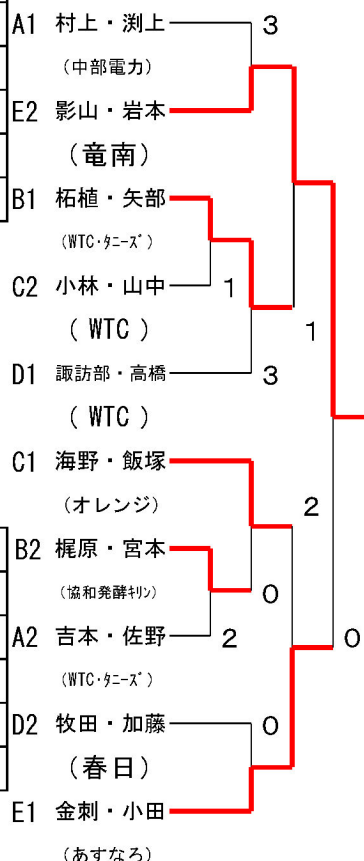

第35回静岡県ソフトテニス愛好者大会

期日 平成23年 2月27日

会場 静岡県草薙庭球場

男子ダブルス

決勝トーナメント

Aブロック	タニーズ	オレンジ 北 部	中 電	WTC タニーズ	レモン	勝 率	順 位
1 笹 原・加 藤		④	④	1	3	2/4	3
2 小長井・長谷川	1		0	0	④	1/4	4
3 村 上・瀨 上	2	④		④	④	3/4	1
4 吉 本・佐 野	④	④	2		④	2/4	2
5 寺 田・小 口	④	3	0	2		1/4	5

Bブロック	島 田	協和発酵 キリン	竜 南	タニーズ	勝 率	順 位
6 堀 江・花 森		1	④	3	1/3	3
7 梶 原・宮 本	④		④	2	2/3	2
8 原 木・増 田	1	0		④	1/3	4
9 柘 植・矢 部	④	④	2		2/3	1

Cブロック	オレンジ	藤 庭	レモン	協和発酵 キリン	WTC	勝 率	順 位
10 海 野・飯 塚		④	④	④	④	4/4	1
11 小 林・山 内	1		1	④	2	1/4	4
12 及 川・上 武	0	④		④	2	2/4	3
13 日 下・栗 原	2	2	1		1	0/4	5
14 小 林・山 中	1	④	④	④		3/4	2

Dブロック	レモン	WTC	オレンジ	春 日	勝 率	順 位
15 上 村・高 橋		2	④	3	1/3	3
16 諏訪部・高 橋	④		④	④	3/3	1
17 新 井・石 川	3	1		0	0/3	4
18 牧 田・加 藤	④	1	④		2/3	2

Eブロック	東京電力	島 田	あすなろ	WTC タニーズ	竜 南	勝 率	順 位
19 稲 葉・松 永		④	2	④	1	2/4	3
20 山 口・中 澤	0		0	2	1	0/4	5
21 金 刺・小 田	④	④		④	④	4/4	1
22 久 高・渡 辺	3	④	2		0	1/4	4
23 影 山・岩 本	④	④	0	④		3/4	2

女子ダブルス

11コート 2回対戦してください。

	巴	北 部	ソフトテン	勝 率	順 位		
1 杉 山・平 沼		④	1	④	④	3/4	1
2 鈴 木・杉 本	2	④		④	1	2/4	2
3 朝 倉・桜 田	2	1	2	④		1/4	3