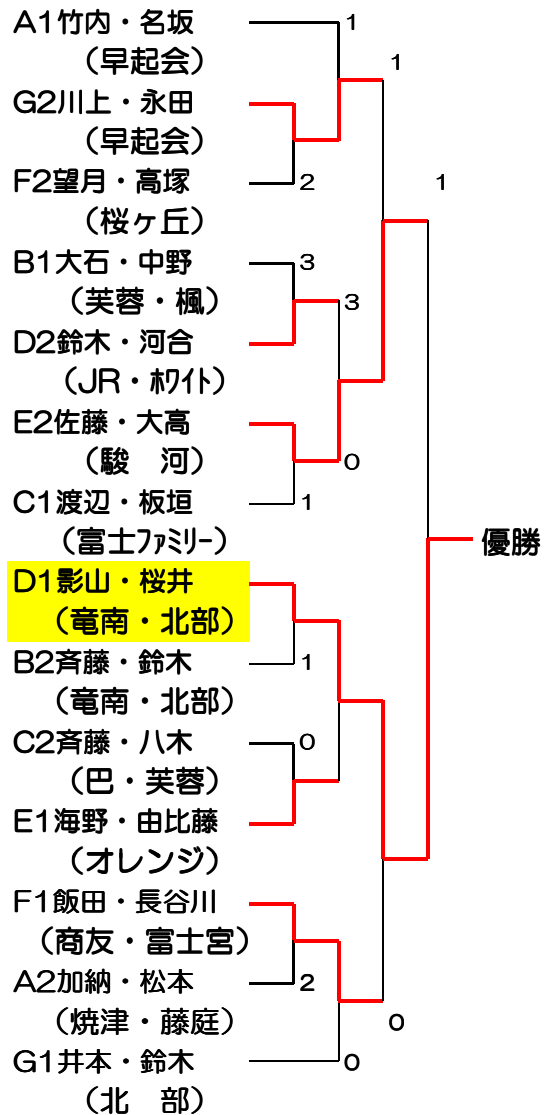

ミックス

A	浜松早起会	北部・竜南	焼津・藤庭	勝点	順位
1 竹内・名坂		④	④	2	1
2 細澤・長谷川	1		1	0	3
3 加納・松本	1	④		1	2

B	中部電力	竜南・北部	芙蓉・楓	勝点	順位
4 霜垣・町田		2	2	0	3
5 安藤・鈴木	④		2	1	2
6 大石・中野	④	④		2	1

C	富士ファミリー	巴・芙蓉	桜ヶ丘・ルッ	勝点	順位
7 渡辺・板垣		④	④	2	1
8 斉藤・八木	1		④	1	2
9 大島・鈴木	3	2		0	3

D	竜南・北部	富士ファミリー	JR・ホワイト	勝点	順位
10 影山・桜井		④	3	1	1
11 吉見・嶋	2		④	1	3
12 鈴木・河合	④	3		1	2

E	ルッ・巴	桜ヶ丘	駿河	勝点	順位
13 海野・由比藤		④	④	2	1
14 山田・竹下	3		0	0	3
15 佐藤・大高	1	④		1	2

F	桜ヶ丘	沼津グリーン	商友・富士宮	勝点	順位
16 望月・高塚		④	3	1	2
17 平野・岡	1		3	0	3
18 飯田・長谷川	④	④		2	1

G	北部	巴・富士宮市役所	早起会・豊後	勝点	順位
19 井本・鈴木		3	④	1	1
20 奥迫・石田	④		1	1	3
21 川上・永田	1	④		1	2

決勝トーナメント