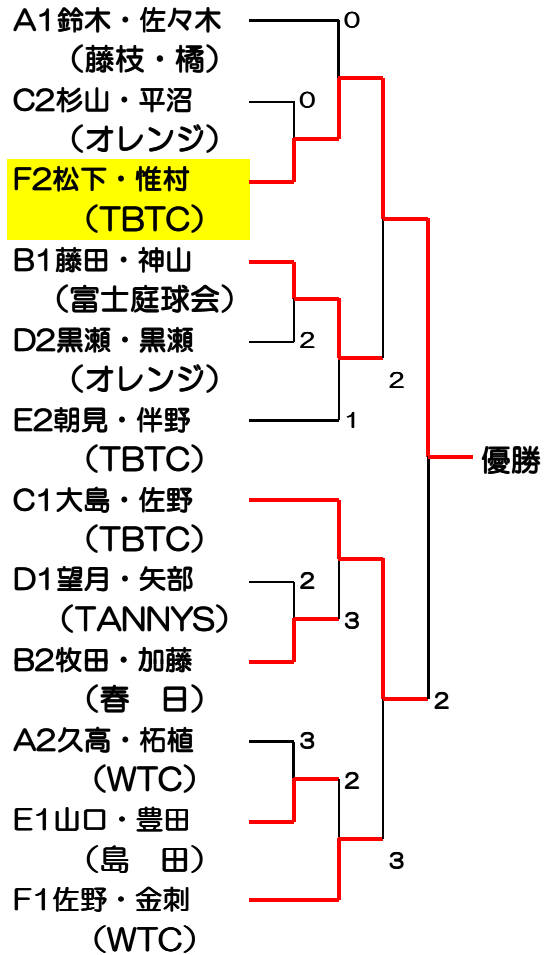

第37回静岡県ソフトテニス愛好者大会

期 日 平成25年 2月24日
会 場 静岡県草薙庭球場

ダブルス

A	WTC	TBTC	ソトテニ・橘	勝 点	順 位
1 久高・柘植		④	1	1	2
2 川島・大瀧	2		1	0	3
3 鈴木・佐々木	④	④		2	1

B	春 日	TBTC	富士庭球会	勝 点	順 位
4 牧田・加藤		④	2	1	2
5 村松・渡井	1		0	0	3
6 藤田・神山	④	④		2	1

C	高 専	オレンジ	TBTC	勝 点	順 位
7 稲葉・杉平		2	1	0	3
8 杉山・平沼	④		1	1	2
9 大島・佐野	④	④		2	1

D	オレンジ	TANNYS	WTC	勝 点	順 位
10 黒瀬・黒瀬		④	3	1	2
11 望月・矢部	3		④	1	1
12 北条・山中	④	1		1	3

E	TBTC	島 田	富士庭球会	勝 点	順 位
13 朝見・伴野		1	④	1	2
14 山口・豊田	④		④	2	1
15 田澤・高田	2	2		0	3

F	静園・ルッヅ	WTC	TBTC	勝 点	順 位
16 岩本・飯塚		0	1	0	3
17 佐野・金刺	④		④	2	1
18 松下・惟村	④	0		1	2

決勝トーナメント