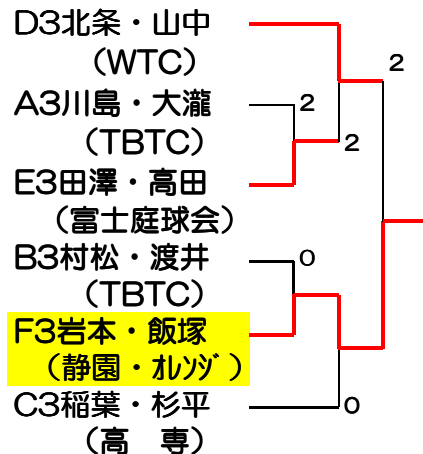

第37回静岡県ソフトテニス愛好者大会

期 日 平成25年 2月24日
会 場 静岡県草薙庭球場

ダブルス

A	WTC	TBTC	ソトテニ・橘	勝 点	順 位
1 久高・柘植		④	1	1	2
2 川島・大瀧	2		1	0	3
3 鈴木・佐々木	④	④		2	1

B	春 日	TBTC	富士庭球会	勝 点	順 位
4 牧田・加藤		④	2	1	2
5 村松・渡井	1		0	0	3
6 藤田・神山	④	④		2	1

C	高 専	オレンジ	TBTC	勝 点	順 位
7 稲葉・杉平		2	1	0	3
8 杉山・平沼	④		1	1	2
9 大島・佐野	④	④		2	1

D	オレンジ	TANNYS	WTC	勝 点	順 位
10 黒瀬・黒瀬		④	3	1	2
11 望月・矢部	3		④	1	1
12 北条・山中	④	1		1	3

E	TBTC	島 田	富士庭球会	勝 点	順 位
13 朝見・伴野		1	④	1	2
14 山口・豊田	④		④	2	1
15 田澤・高田	2	2		0	3

F	静園・ルッヅ	WTC	TBTC	勝 点	順 位
16 岩本・飯塚		0	1	0	3
17 佐野・金刺	④		④	2	1
18 松下・惟村	④	0		1	2

決勝トーナメント

コンソレーション

ミックス

A	浜松早起会	北部・竜南	焼津・藤庭	勝点	順位
1 竹内・名坂		④	④	2	1
2 細澤・長谷川	1		1	0	3
3 加納・松本	1	④		1	2

B	中部電力	竜南・北部	芙蓉・楓	勝点	順位
4 霜垣・町田		2	2	0	3
5 安藤・鈴木	④		2	1	2
6 大石・中野	④	④		2	1