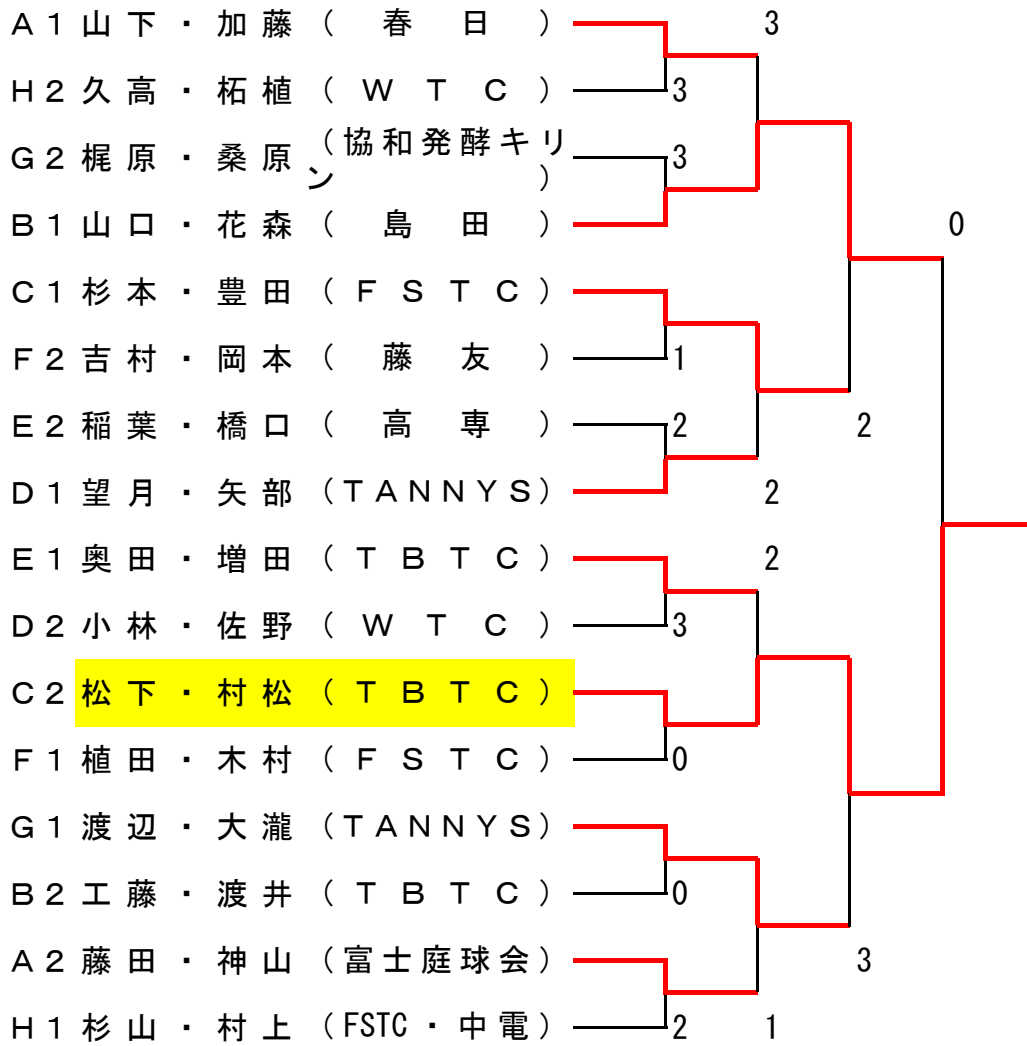

第38回静岡県ソフトテニス愛好者大会

期日 平成26年2月23日

会場 静岡県草薙庭球場

男子ダブルス

A		富士庭球会	TANNYS	春日	勝点	順位
1	藤田・神山		④	3	1	2
2	清水・清水	0		1	0	3
3	山下・加藤	④	④		2	1

B		TBTC	藤友	島田	勝点	順位
4	工藤・渡井		④	0	1	2
5	中島・庄司	2		1	0	3
6	山口・花森	④	④		2	1

C		FSTC	TBTC	doux	勝点	順位
7	杉本・豊田		④	④	2	1
8	松下・村松	2		④	1	2
9	佐野・望月	0	2		0	3

D		WTC	オレンジ・大成	TANNYS	勝点	順位
10	小林・佐野		④	0	1	2
11	黒瀬・遠藤	2		1	0	3
12	望月・矢部	④	④		2	1

E		島田	TBTC	高専	勝点	順位
13	大石・中野		2	1	0	3
14	奥田・増田	④		④	2	1
15	稲葉・橋口	④	2		1	2

F		藤友	FSTC	TBTC	勝点	順位
16	吉村・岡本		2	④	1	2
17	植田・木村	④		④	2	1
18	大瀧・伊藤	0	1		0	3

G		TANNYS	富士庭球会	協和発酵	勝点	順位
19	渡辺・大瀧		④	④	2	1
20	瀧・佐野	1		3	0	3
21	梶原・桑原	1	④		1	2

H		TBTC	WTC	FSTC・中電	勝点	順位
22	北條・伴野		2	0	0	3
23	久高・柘植	④		3	1	2
24	杉山・村上	④	④		2	1

決勝トーナメント

コンソレーション

ミックス

A		竜南・北部	桜ヶ丘・静岡	すずらん 早起会	勝点	順位
1	影山・桜井		④	④	2	1
2	山田・竹下	0		2	0	3
3	澤木・戸田	0	④		1	2