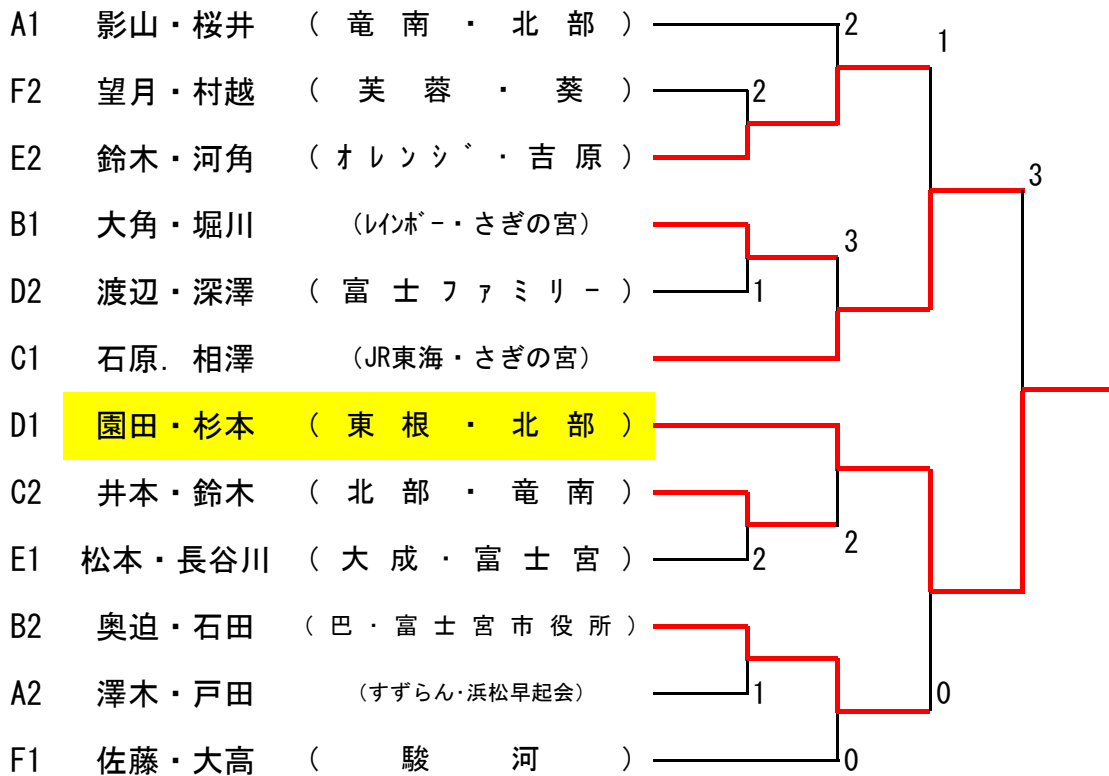

決勝トーナメント

ミックスA