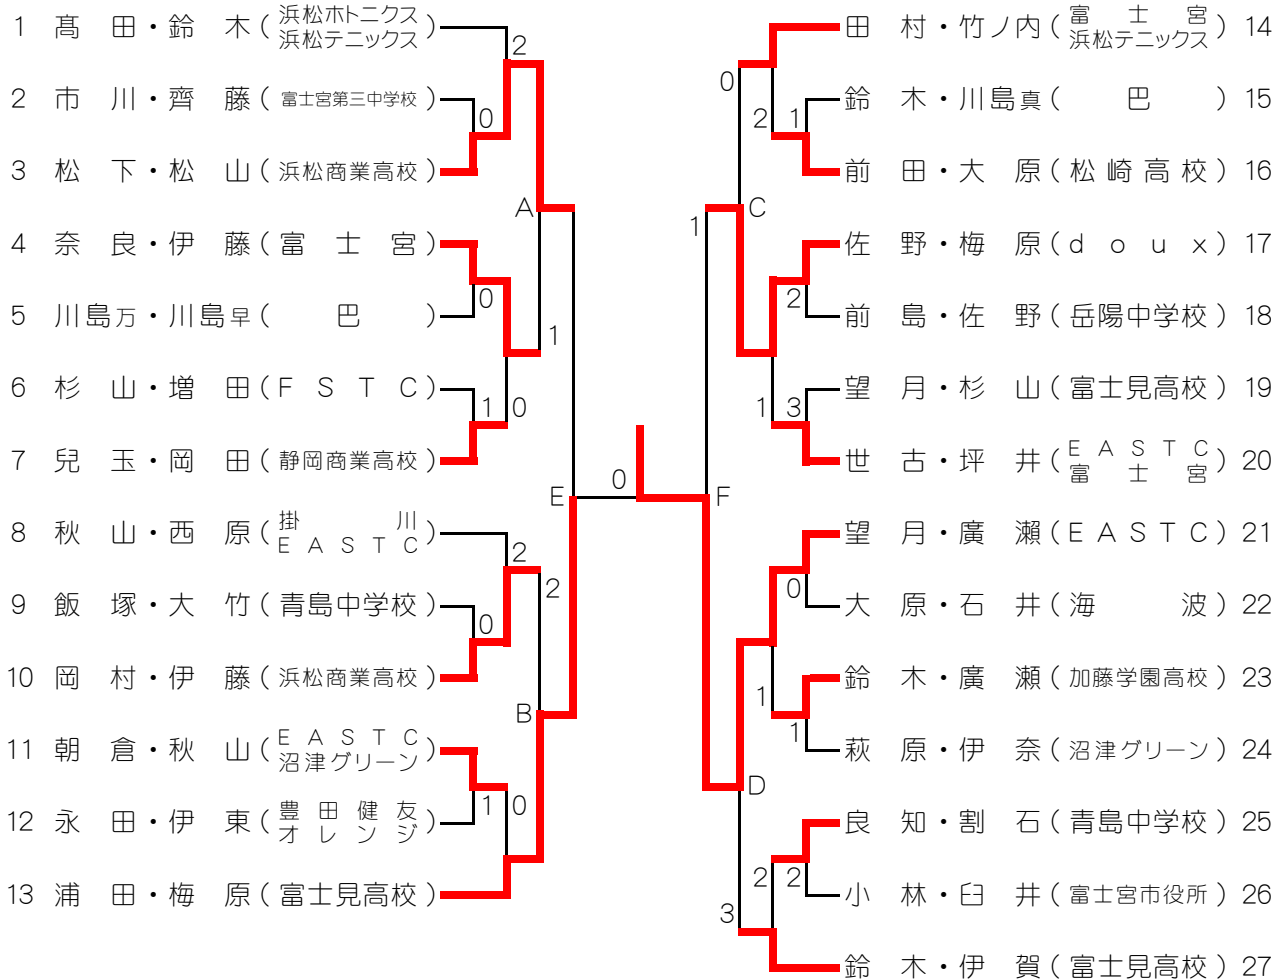

第68回静岡県ソフトテニス選手権大会

期日 平成26年 6月 8日
会場 静岡県草薙庭球場

一般女子

【3・4位決定戦】

【5・6位決定戦】

【7・8位決定戦】