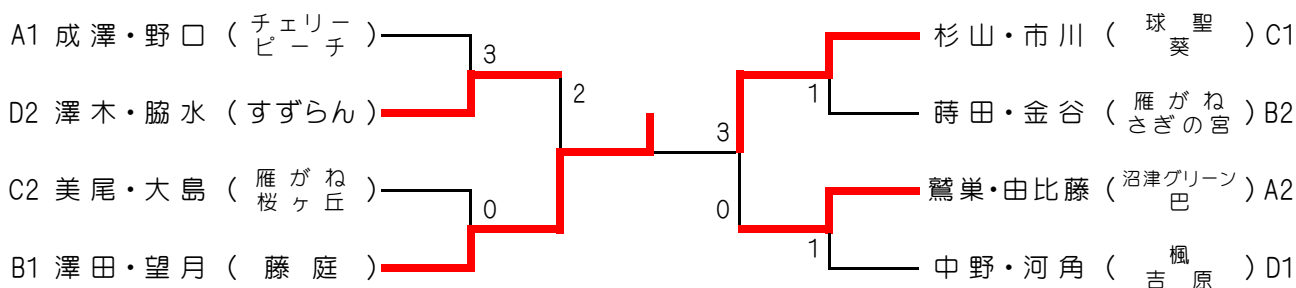

あ や め

予選リーグ

Aブロック	1	2	3	4	勝率	差	順位
1 鷲巣・由比藤 (沼津グリーン巴)		④	3	④	2/3		2
2 勝又・木村 (さわやか)	R		R	R	0/3		4
3 成澤・野口 (チェリービーチ)	④	④		④	3/3		1
4 細澤・松本 (葵庭)	1	④	2		1/3		3

Bブロック	5	6	7	勝率	差	順位
5 蒔田・金谷 (雁がねさぎの宮)		④	1	1/2		2
6 大橋・小坂 (葵楓)	3		0	0/2		3
7 澤田・望月 (藤庭)	④	④		2/2		1

Cブロック	8	9	10	勝率	差	順位
8 杉山・市川 (球聖葵)		④	④	2/2		1
9 川口・松本 (宮フレンド函南)	3		0	0/2		3
10 美尾・大島 (雁がね桜ヶ丘)	1	④		1/2		2

Dブロック	11	12	13	14	勝率	差	順位
11 山田・高塚 (桜ヶ丘)		④	3	3	1/3		3
12 原・大高 (清水町駿河)	3		1	0	0/3		4
13 澤木・脇水 (すずらん)	④	④		1	2/3		2
14 中野・河角 (吉原楓)	④	④	④		3/3		1

決勝トーナメント