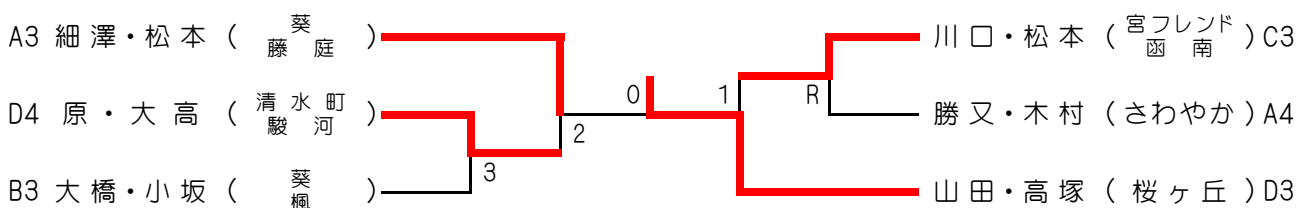

コンソル決勝トーナメント