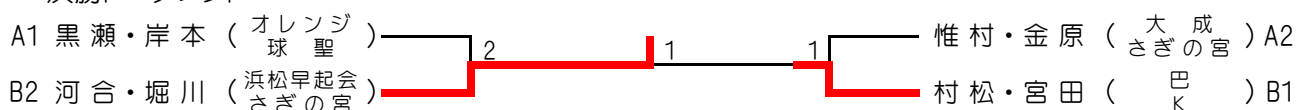

さくら

予選リーグ

Aブロック	1	2	3	勝率	差	順位
1 黒瀬・岸本 (オレンジ球聖)		④	④	2/2		1
2 惟村・金原 (大成の宮)	1		④	1/2		2
3 杉山・向島 (オレンジあすなろ)	1	0		0/2		3

Bブロック	4	5	6	勝率	差	順位
4 村松・宮田 (巴K)		2	④	1/2	+2	1
5 樋口・植田 (下田STA巴)	④		1	1/2	-1	3
6 河合・堀川 (浜松早起会さぎの宮)	0	④		1/2	-1	2

決勝トーナメント