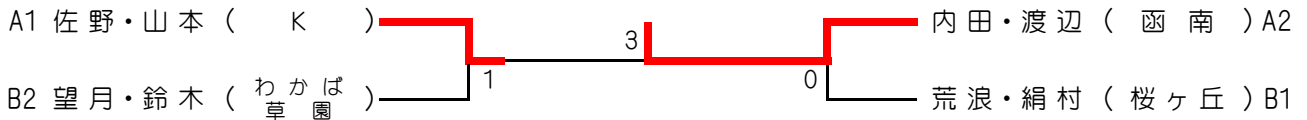

は き

	1	2	3	4	5	勝率	差	順位
1 岡・石川 (沼津グリーン富士ファミリー)		④	④	④	④	4/4		1
2 長田・鈴木 (さわやか草園)	0		0	3	④	1/4		4
3 安倍・菅沼 (さわやか駿河)	0	④		④	④	3/4		2
4 大橋・沼本 (さわやか草園)	0	④	1		④	2/4		3
5 大塚・山本 (静岡フレンド宮)	R	R	R	R		0/4		5

ふ じ

予選リーグ

Aブロック	1	2	3	4	勝率	差	順位
1 佐野・山本 (K)		④	④	④	3/3		1
2 足立・竹内 (函南)	0		0	2	0/3		4
3 内田・渡辺 (函南)	1	④		④	2/3		2
4 滝・鈴木 (巴チェリー)	0	④	2		1/3		3

Bブロック	5	6	7	勝率	差	順位
5 望月・鈴木 (わかば草園)		④	1	1/2		2
6 岩崎・川名 (函南)	0		0	0/2		3
7 荒浪・絹村 (桜ヶ丘)	④	④		2/2		1

決勝トーナメント