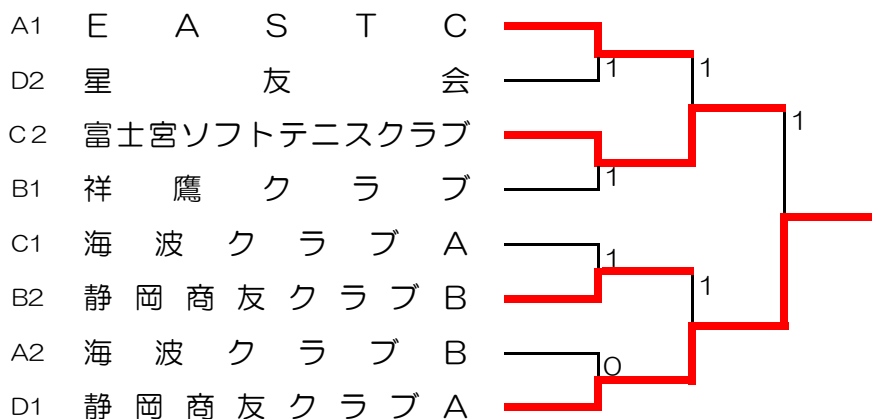

平成27年度（第22回） 静岡県クラブソフトテニス選手権大会

期日 平成27年5月6日
会場 静岡県草薙庭球場

男子の部

予選リーグ

Aブロック		1	2	3	勝率	差	順位
1	E A S T C		②	③	2/2		1
2	静岡商友クラブC	1		1	0/2		3
3	海波クラブB	0	②		1/2		2

Bブロック		4	5	6	勝率	差	順位
4	静岡商友クラブB		②	1	1/2		2
5	南桜クラブ	1		1	0/2		3
6	祥鷹クラブ	②	②		2/2		1

Cブロック		7	8	9	勝率	差	順位
7	海波クラブA		②	③	2/2		1
8	富士宮ソフトテニスクラブ	1		③	1/2		2
9	商門テニスクラブ	0	0		0/2		3

Dブロック		10	11	12	勝率	差	順位
10	静岡商友クラブA		②	③	2/2		1
11	星友会	1		②	1/2		2
12	常葉大学	0	1		0/2		3

決勝トーナメント