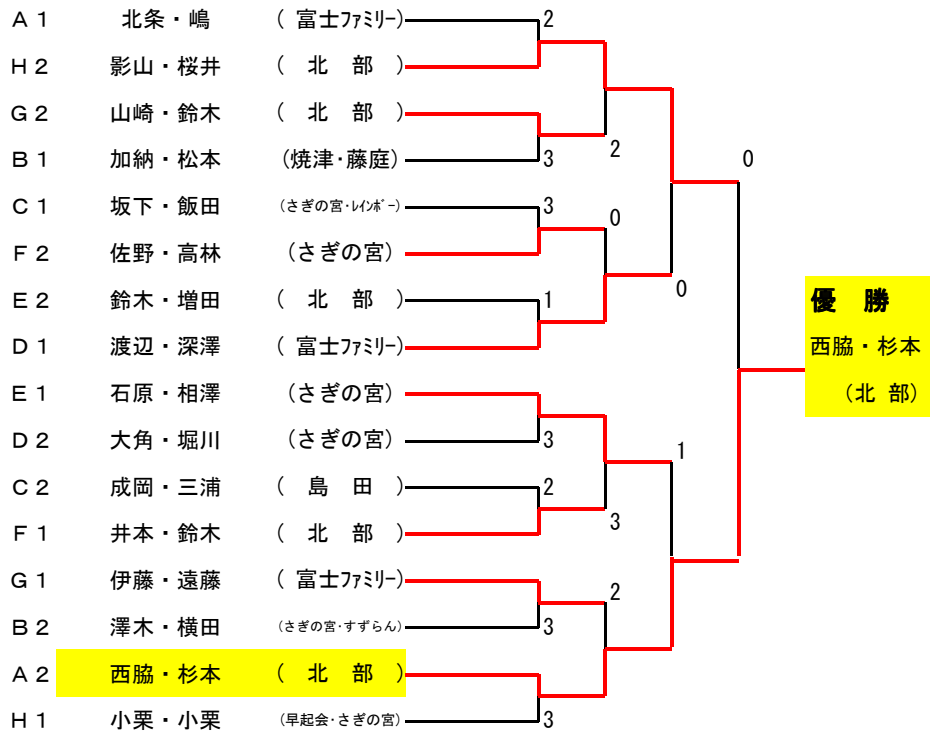

C		島 田	北 部	さぎの宮・レイホー	勝 点	順 位
8	成岡・三浦		④	1	1	2
9	野川・長谷川	2		3	0	3
10	坂下・飯田	④	④		2	1

D		富士ファミリー	清水町	さぎの宮	勝 点	順 位
11	渡辺・深澤		④	④	2	1
12	原・原	1		0	0	3
13	大角・堀川	3	④		1	2

E		さぎの宮	桜ヶ丘・静園	北 部	勝 点	順 位
14	石原・相澤		④	④	2	1
15	山田・竹下	1		2	0	3
16	鈴木・増田	2	④		1	2

F		北 部	さぎの宮	芙蓉・桜ヶ丘	勝 点	順 位
17	井本・鈴木		④	④	2	1
18	佐野・高林	0		④	1	2
19	望月・高塚	2	2		0	3

G		駿 河	富士ファミリー	北 部	勝 点	順 位
20	佐藤・大高		1	0	0	3
21	伊藤・遠藤	④		④	2	1
22	山崎・鈴木	④	1		1	2

H		北 部	早起会・さぎの宮	楓・芙蓉	勝 点	順 位
23	影山・桜井		2	④	1	2
24	小栗・小栗	④		④	2	1
25	川口・大石	0	1		0	3

ミックスA 決勝トーナメント

ミックスB 決勝トーナメント