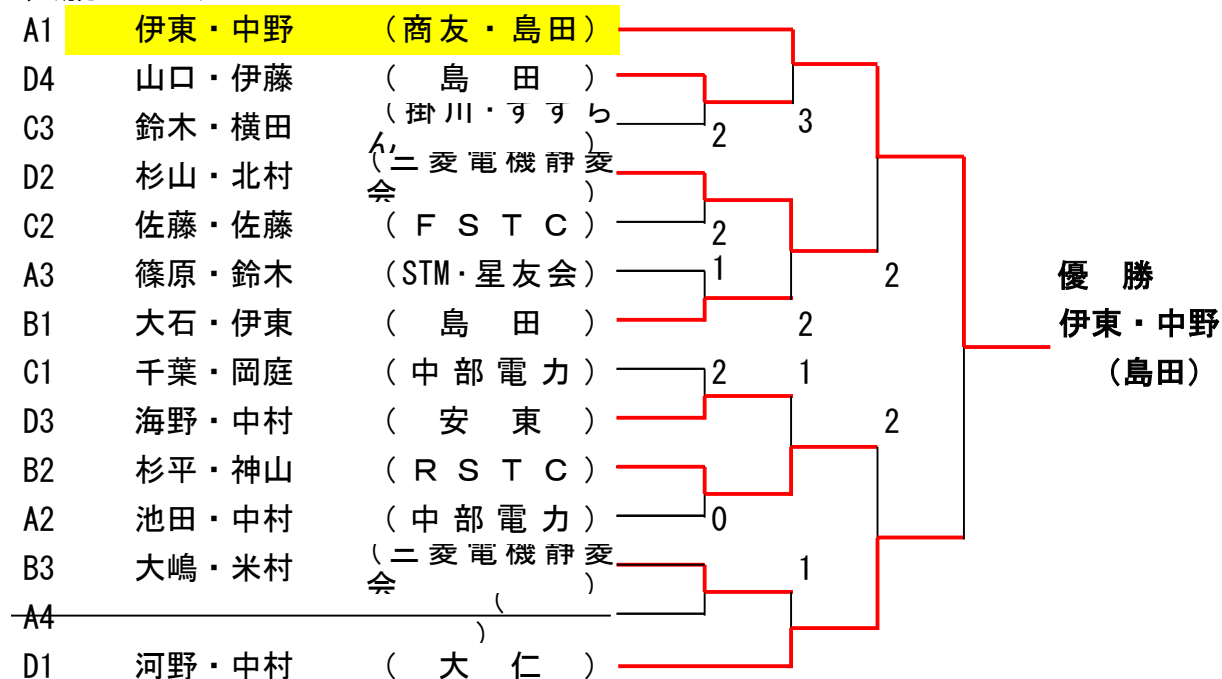

## 男子ダブルス

A		商友・島田	中部電力	長泉	STM・星友会	勝点	順位
1	伊東・中野		④		④	2	1
2	池田・中村	0			④	1	2
3	奥田・平島						
4	篠原・鈴木	2	2			0	3

B		三菱電機静菱会	RTSC	島田	勝点	順位
5	大嶋・米村		0	④	-2	3
6	杉平・神山	④		0	0	2
7	大石・伊東	2	④		+2	1

C		FSTC	掛川・すずらん	中部電力	勝点	順位
8	佐藤・佐藤		④	1	1	2
9	小安・横田	0		0	0	3
10	千葉・岡庭	④	④		2	1

## 決勝トーナメント