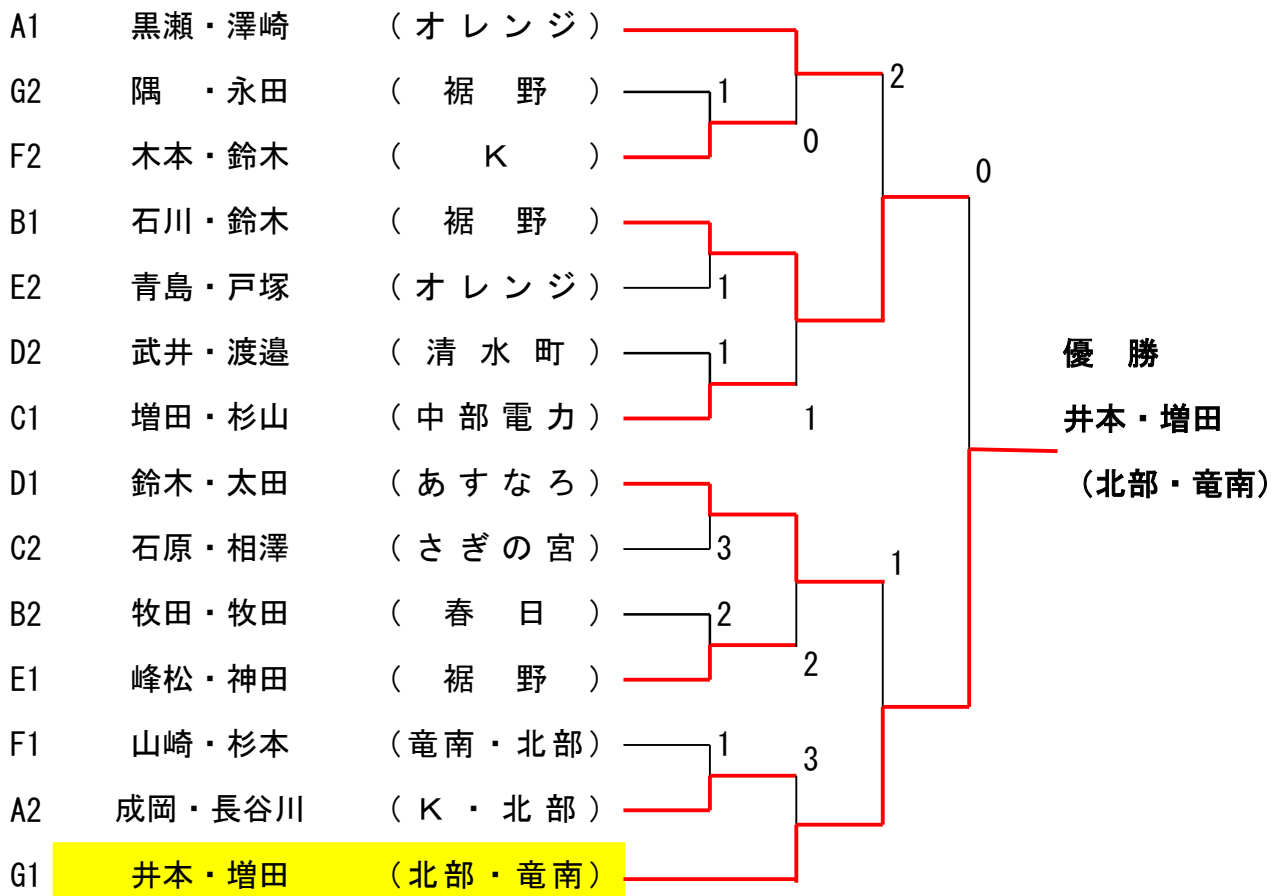

ミックス決勝トーナメント (各ブロック 1・2位)