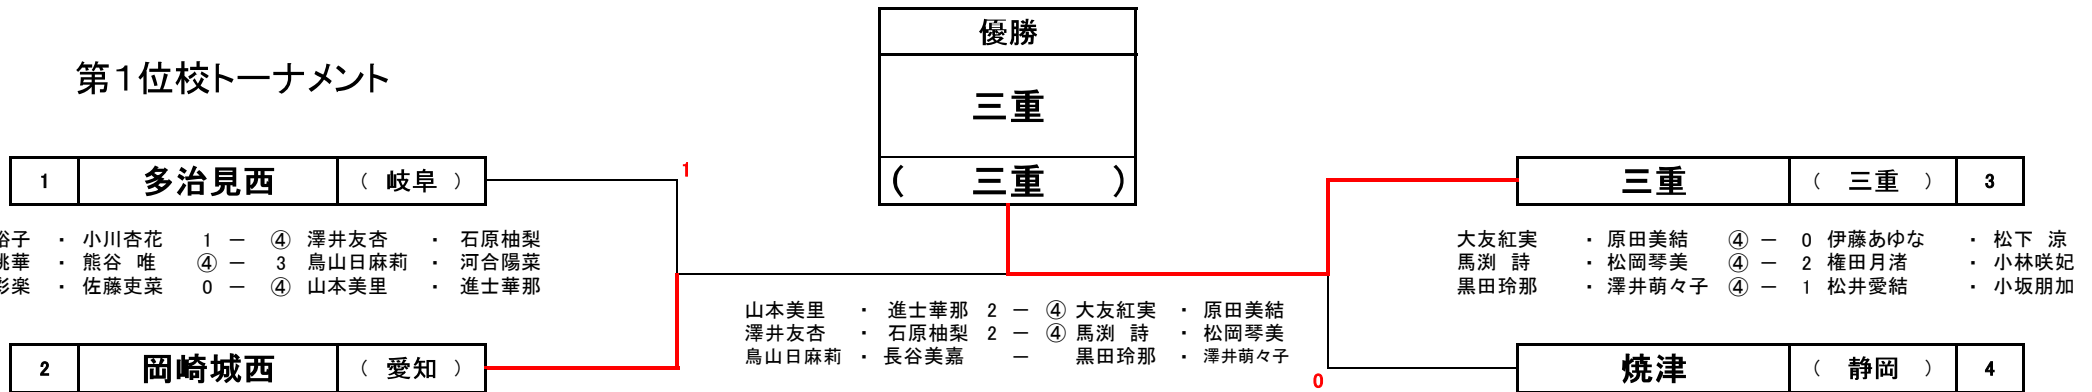

第1位校トーナメント

第2位校トーナメント

3位決定戦

決定戦

最終結果			
第1位	三重	三重	全国選抜出場
第2位	岡崎城西	愛知	開催県代表
第3位	多治見西	岐阜	全国選抜出場
第4位	焼津	静岡	全国選抜出場