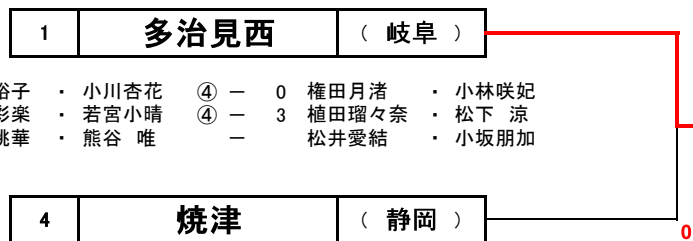

第1位校トーナメント

第2位校トーナメント

3位決定戦

決定戦

最終結果			
第1位	三重	三重	全国選抜出場
第2位	岡崎城西	愛知	開催県代表
第3位	多治見西	岐阜	全国選抜出場
第4位	焼津	静岡	全国選抜出場