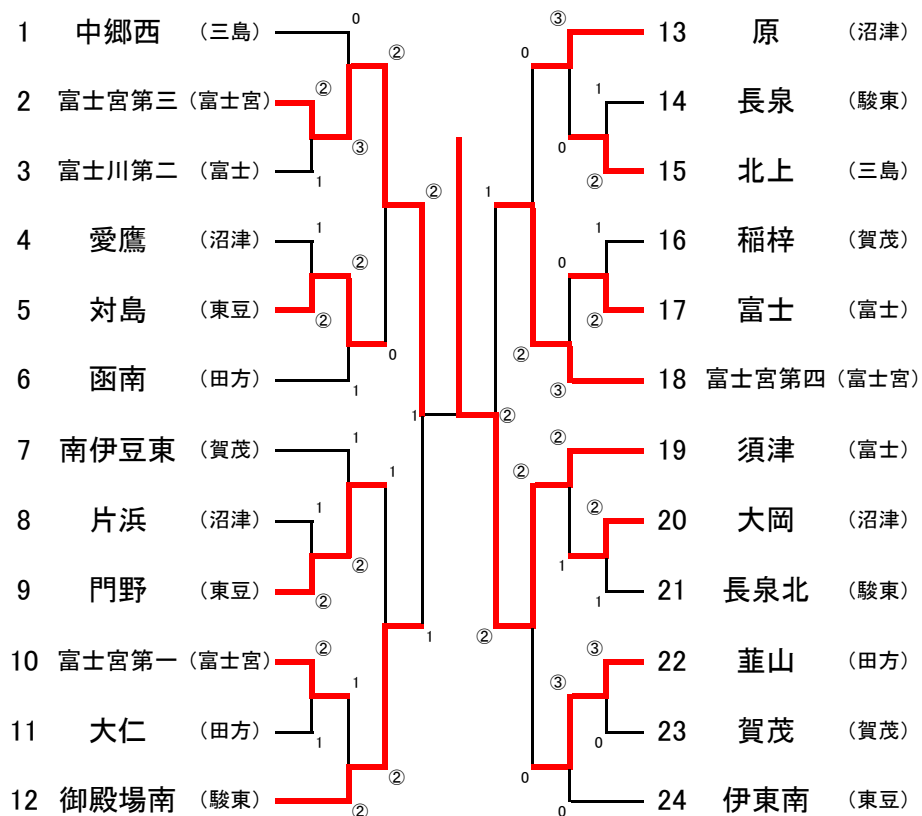

第33回静岡県東部地区中学校対抗ソフトテニス大会

【男子】

順位	学校名	支部
1位	須津	富士
2位	富士宮第三	富士宮
3位	富士宮第四	富士宮
4位	御殿場南	駿東
5位	萑山	田方
6位	対島	東豆
7位	原	沼津
8位	門野	東豆

【女子】

順位	学校名	支部
1位	萑山	田方
2位	大淵	富士
3位	松崎	賀茂
4位	富士根北	富士宮
5位	富士宮第三	富士宮
6位	賀茂	賀茂
7位	愛鷹	沼津
8位	函南	田方