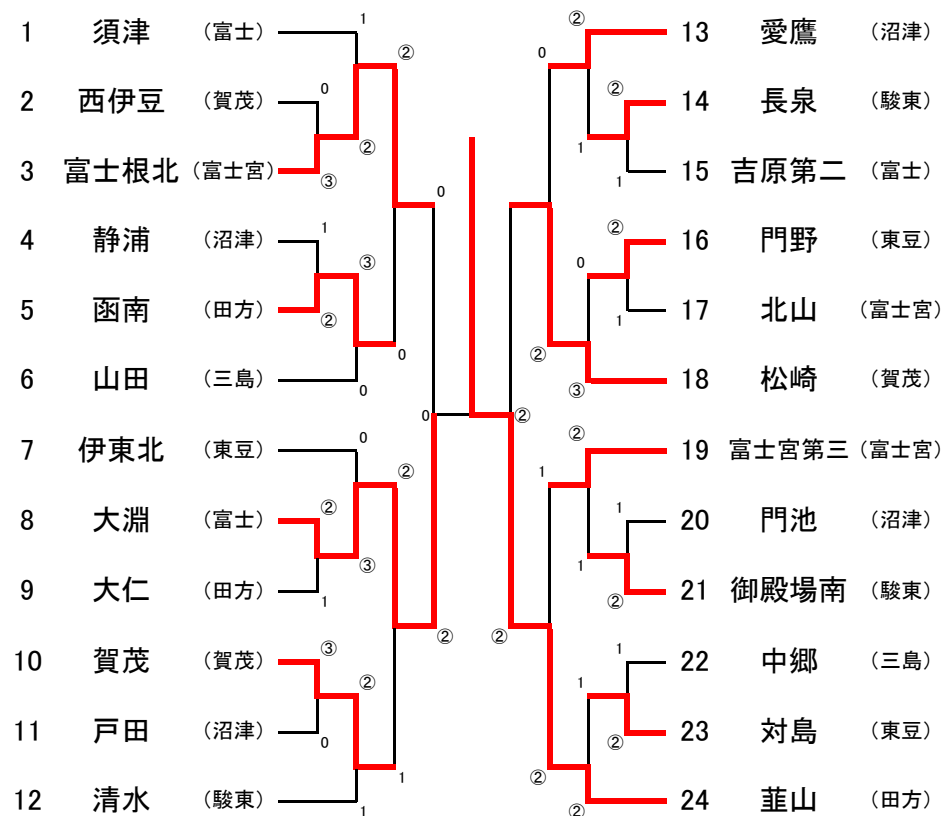

第33回静岡県東部地区中学校対抗ソフトテニス大会

【男子】

順位	学校名	支部
1位	須津	富士
2位	富士宮第三	富士宮
3位	富士宮第四	富士宮
4位	御殿場南	駿東
5位	萑山	田方
6位	対島	東豆
7位	原	沼津
8位	門野	東豆

【女子】

順位	学校名	支部
1位	萑山	田方
2位	大淵	富士
3位	松崎	賀茂
4位	富士根北	富士宮
5位	富士宮第三	富士宮
6位	賀茂	賀茂
7位	愛鷹	沼津
8位	函南	田方