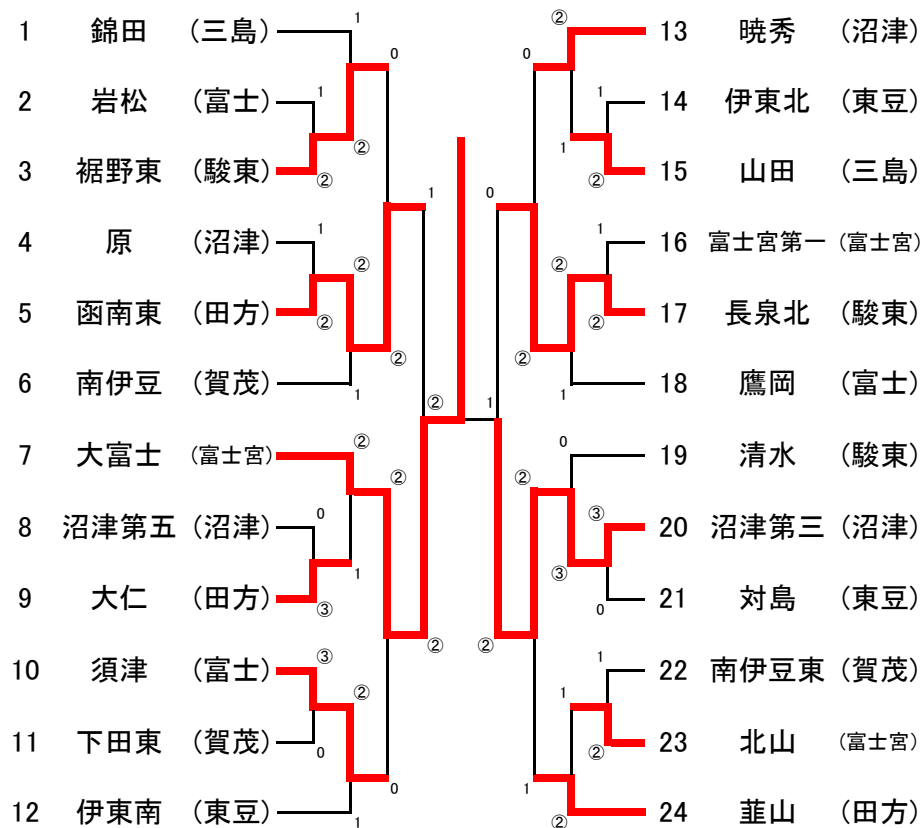

第35回静岡県東部地区中学校対抗ソフトテニス大会

【男子】

順位	学校名	支部
1位	大富士	富士宮
2位	沼津第三	沼津
3位	函南東	田方
4位	長泉北	駿東
5位	須津	富士
6位	萑山	田方
7位	裾野東	駿東
8位	暁秀	沼津

【女子】

順位	学校名	支部
1位	富士宮第三	富士宮
2位	大淵	富士
3位	富士川第二	富士
4位	門野	東豆
5位	大岡	沼津
6位	大富士	富士宮
7位	裾野西	駿東
8位	長泉	駿東