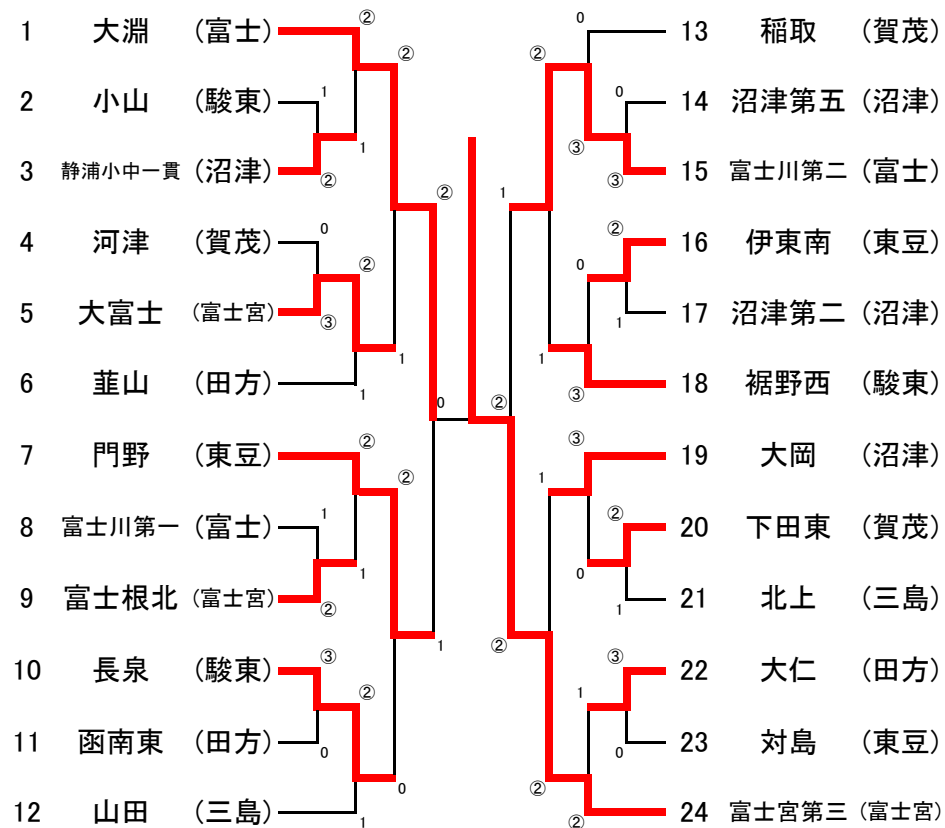

第35回静岡県東部地区中学校対抗ソフトテニス大会

【男子】

順位	学校名	支部
1位	大富士	富士宮
2位	沼津第三	沼津
3位	函南東	田方
4位	長泉北	駿東
5位	須津	富士
6位	萑山	田方
7位	裾野東	駿東
8位	暁秀	沼津

【女子】

順位	学校名	支部
1位	富士宮第三	富士宮
2位	大淵	富士
3位	富士川第二	富士
4位	門野	東豆
5位	大岡	沼津
6位	大富士	富士宮
7位	裾野西	駿東
8位	長泉	駿東