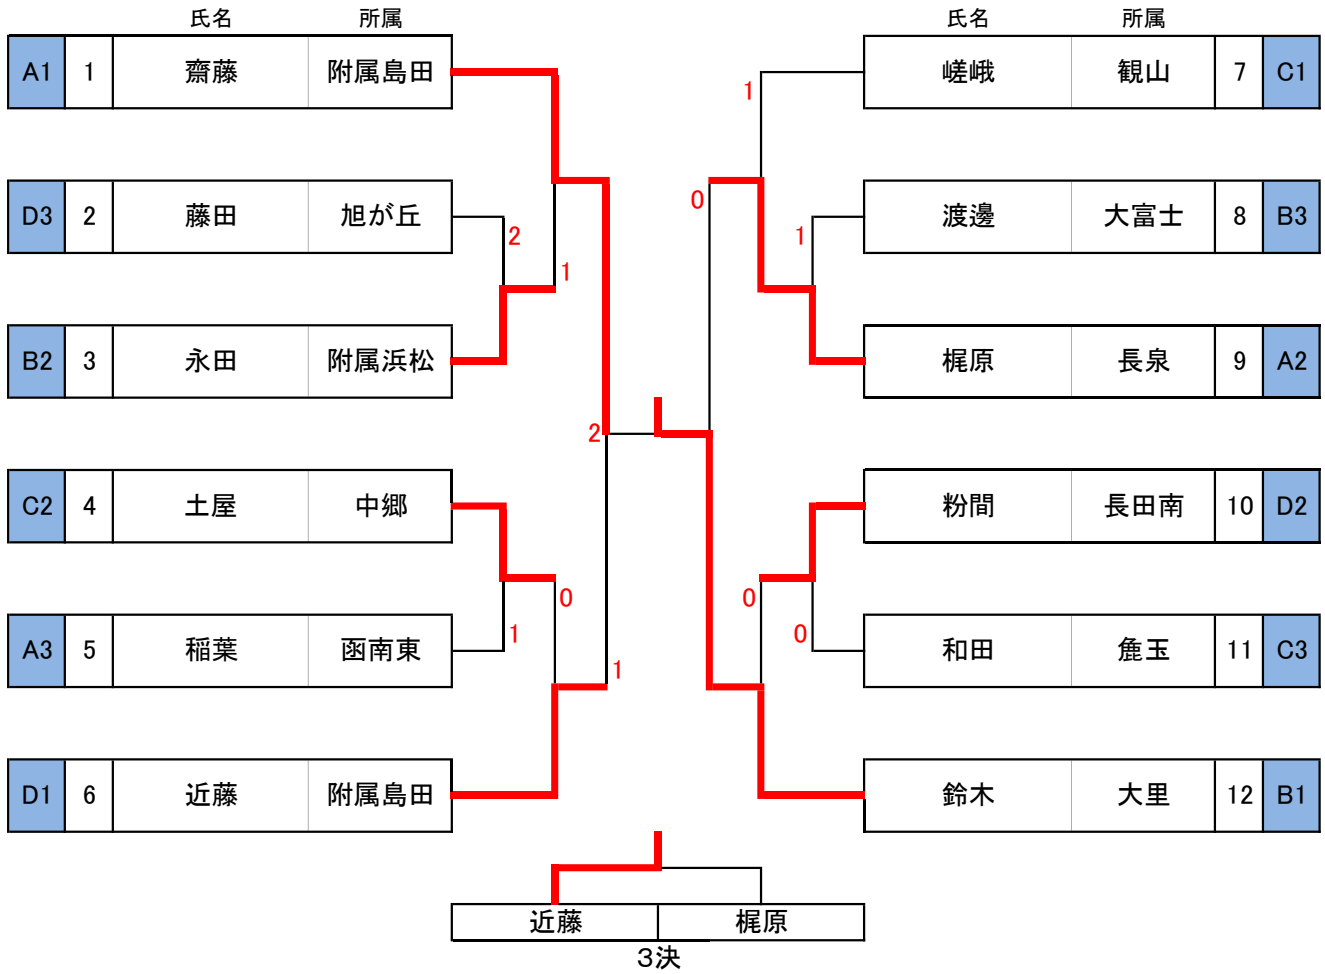

男子決勝トーナメント