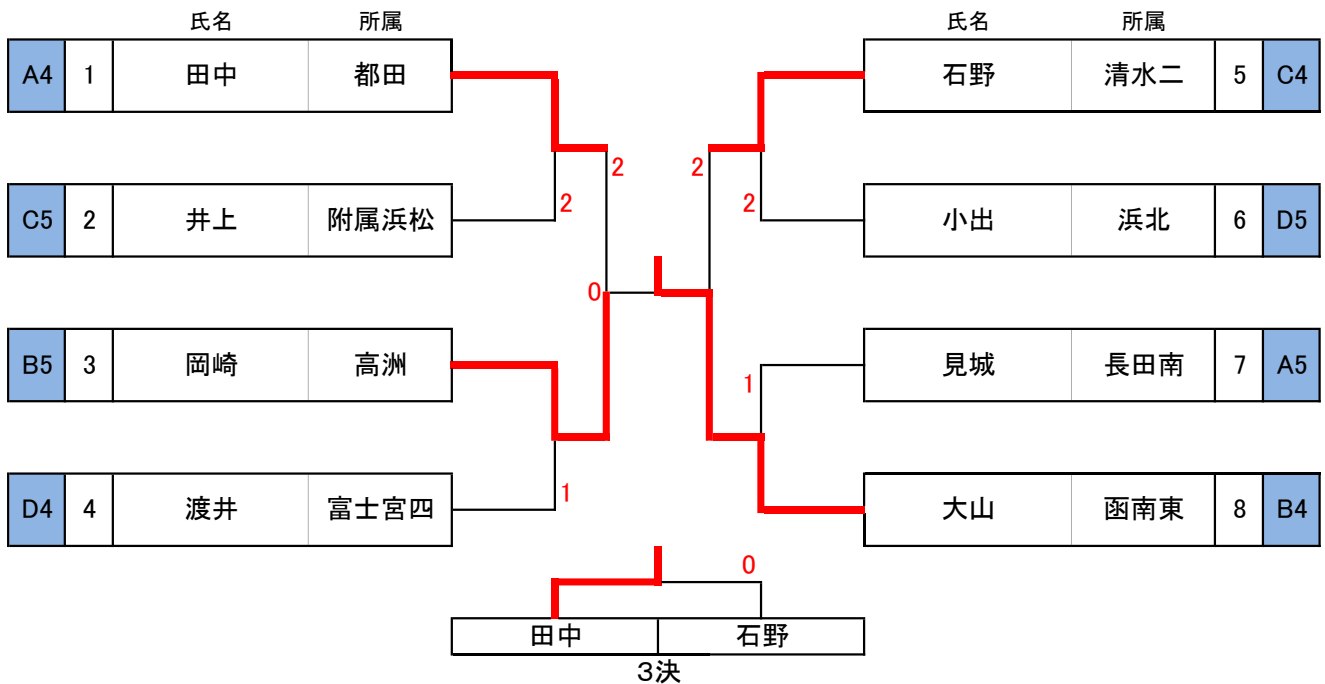

男子研修トーナメント