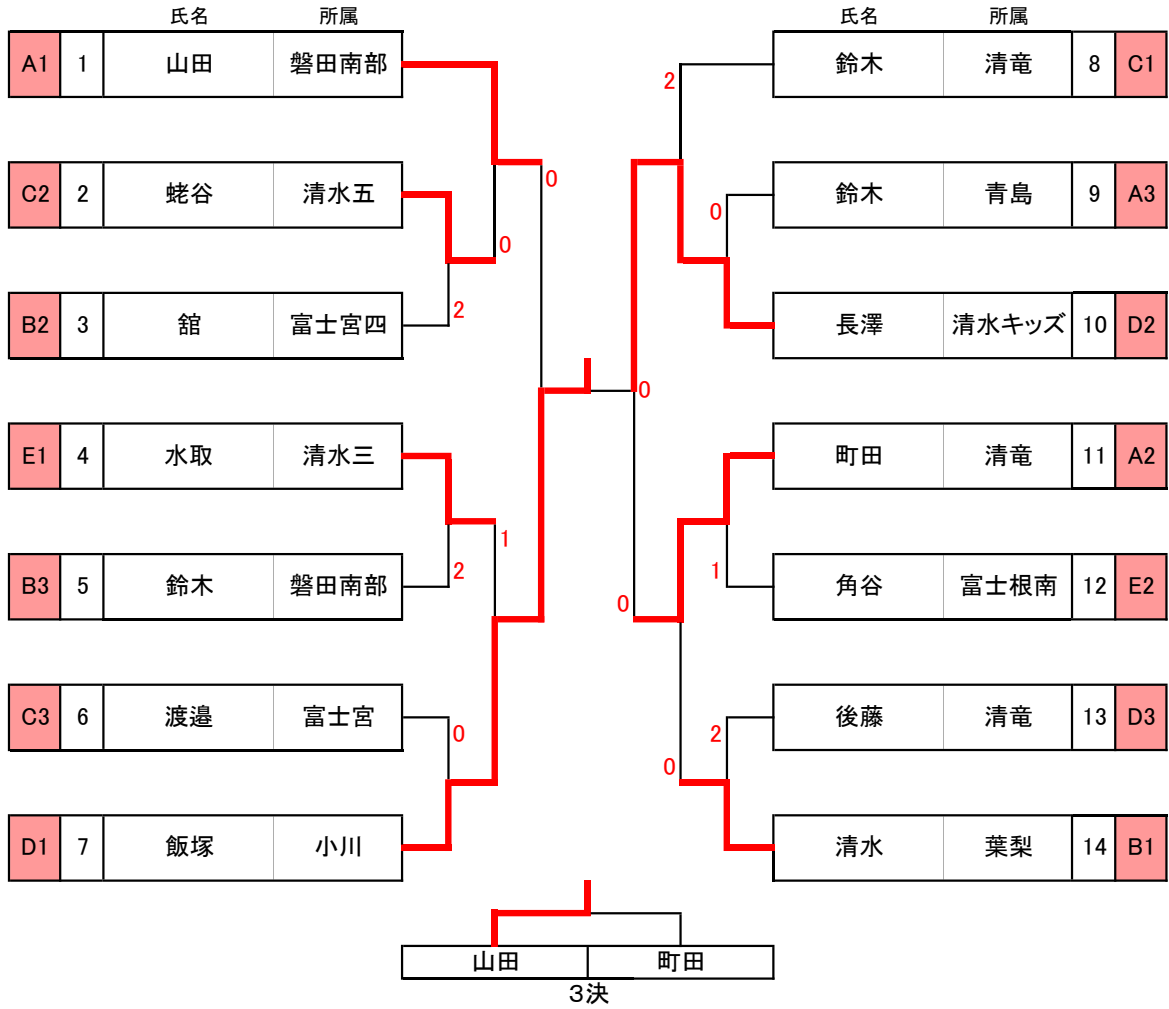

女子決勝トーナメント