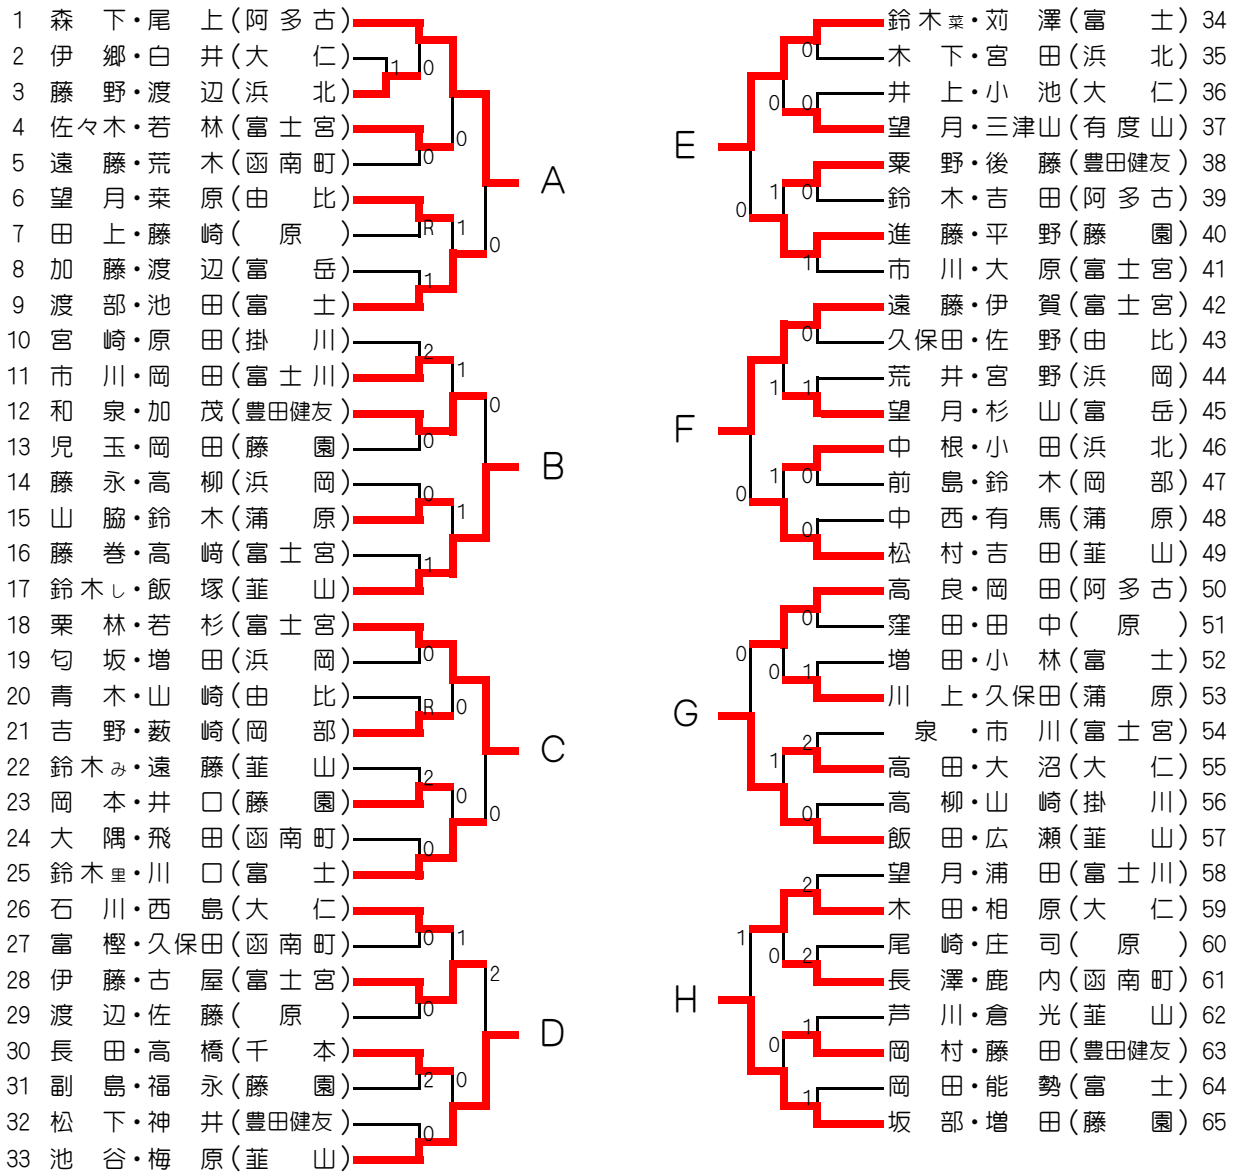

女子の部

ブロックリーグ戦

Aブロック		A	B	C	D	勝率	差	順位
A	森下・尾上(阿多古)		③	③	③	3/3		1
B	鈴木し・飯塚(葦山)	0		③	0	1/3		3
C	栗林・若杉(富士宮)	1	0		0	0/3		4
D	池谷・梅原(葦山)	2	③	③		2/3		2

Bブロック		E	F	G	H	勝率	差	順位
E	鈴木菜・苅澤(富士)		③	③	2	2/3		1
F	遠藤・伊賀(富士宮)	1		③	③	2/3		2
G	飯田・広瀬(葦山)	0	2		③	1/3		3
H	坂部・増田(藤園)	③	0	2		1/3		4

順位決定戦

- A1 森下・尾上(阿多古) ③ — **優勝決定戦** — 0 鈴木菜・苅澤(富士) B1
- A2 池谷・梅原(葦山) ③ — **3位・4位決定戦** — 1 遠藤・伊賀(富士宮) B2
- A3 鈴木し・飯塚(葦山) 1 — **5位・6位決定戦** — ③ 飯田・広瀬(葦山) B3
- A4 栗林・若杉(富士宮) ③ — **7位・8位決定戦** — 0 坂部・増田(藤園) B4