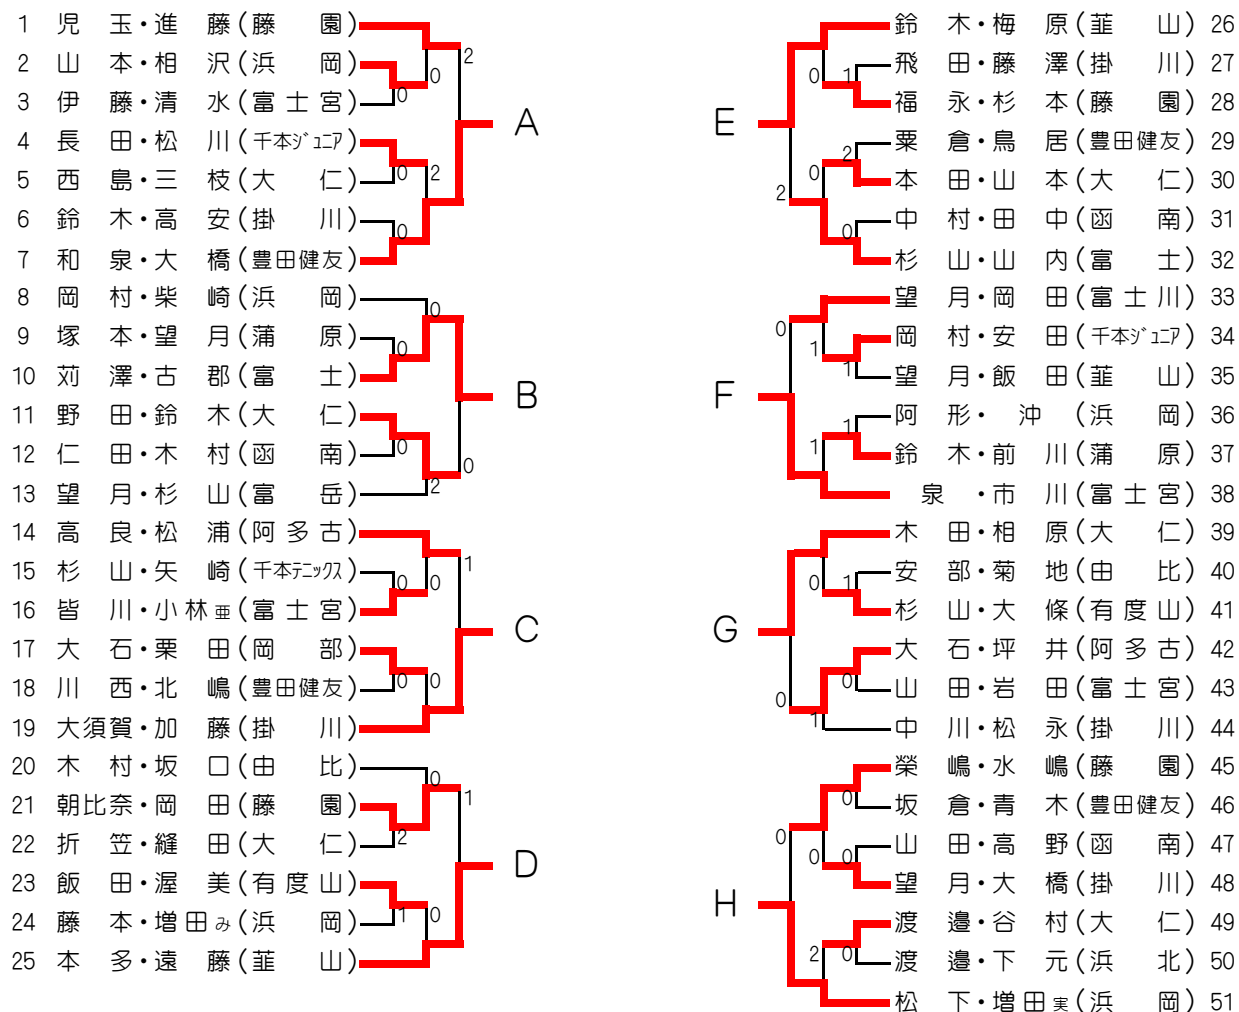

女子の部

ブロックリーグ戦

A ブロック		A	B	C	D	勝率	差	順位
A	和泉・大橋(豊田健友)		③	③	③	3/3		1
B	刈澤・古郡(富士)	0		③	1	1/3		3
C	大須賀・加藤(掛川)	1	1		1	0/3		4
D	本多・遠藤(葦山)	1	③	③		2/3		2

B ブロック		E	F	G	H	勝率	差	順位
E	鈴木・梅原(葦山)		③	③	③	3/3		1
F	泉・市川(富士宮)	0		1	0	0/3		4
G	木田・相原(大仁)	1	③		③	2/3		2
H	松下・増田美(浜岡)	1	③	0		1/3		3

順位決定戦

- A1 和泉・大橋(豊田健友) 1 — **優勝決定戦** — ③ 鈴木・梅原(葦山) B1
- A2 本多・遠藤(葦山) 0 — **3位・4位決定戦** — ③ 木田・相原(大仁) B2
- A3 刈澤・古郡(富士) 0 — **5位・6位決定戦** — ③ 松下・増田美(浜岡) B3
- A4 大須賀・加藤(掛川) 1 — **7位・8位決定戦** — ③ 泉・市川(富士宮) B4

☆ 男女とも上位4ペアが全国大会(団体戦・個人戦)に、上位8ペアが東海大会に出場する。