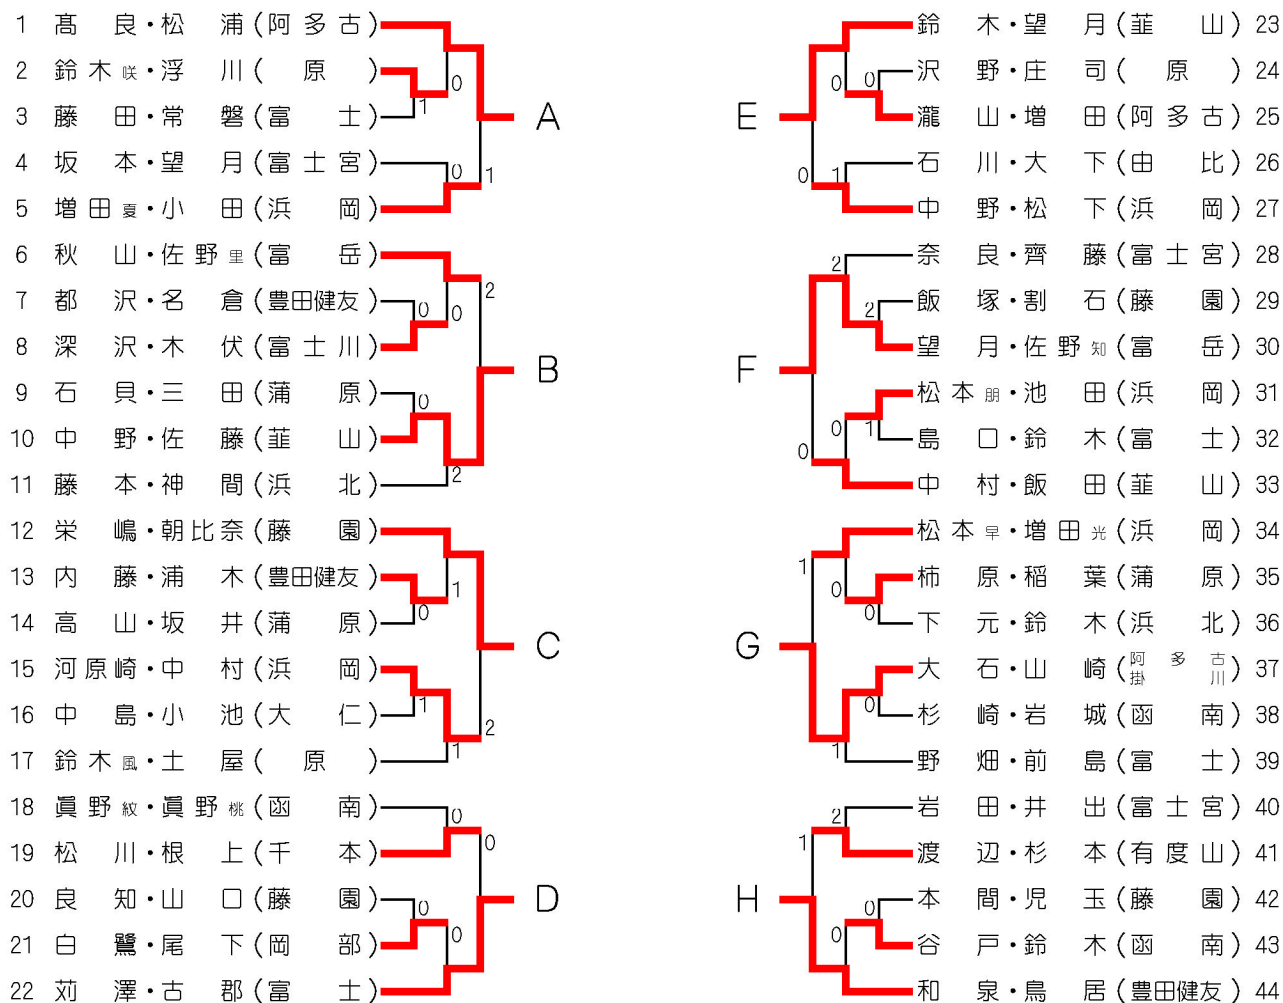

女子の部

ブロックリーグ戦

A ブロック		A	B	C	D	勝率	差	順位
A	高良・松浦(阿多古)		③	③	③	3/3		1
B	中野・佐藤(葦山)	0		0	0	0/3		4
C	栄嶋・朝比奈(藤園)	2	③		1	1/3		3
D	荻澤・古郡(富士)	0	③	③		2/3		2

B ブロック		E	F	G	H	勝率	差	順位
E	鈴木・望月(葦山)		③	③	1	2/3		2
F	望月・佐野知(富岳)	0		0	0	0/3		4
G	大石・山崎(阿多吉川)	0	③		0	1/3		3
H	和泉・鳥居(豊田健友)	③	③	③		3/3		1

順位決定戦

☆ 男女とも上位4ペアが全国大会(団体戦・個人戦)に、上位8ペアが東海大会に出場する。