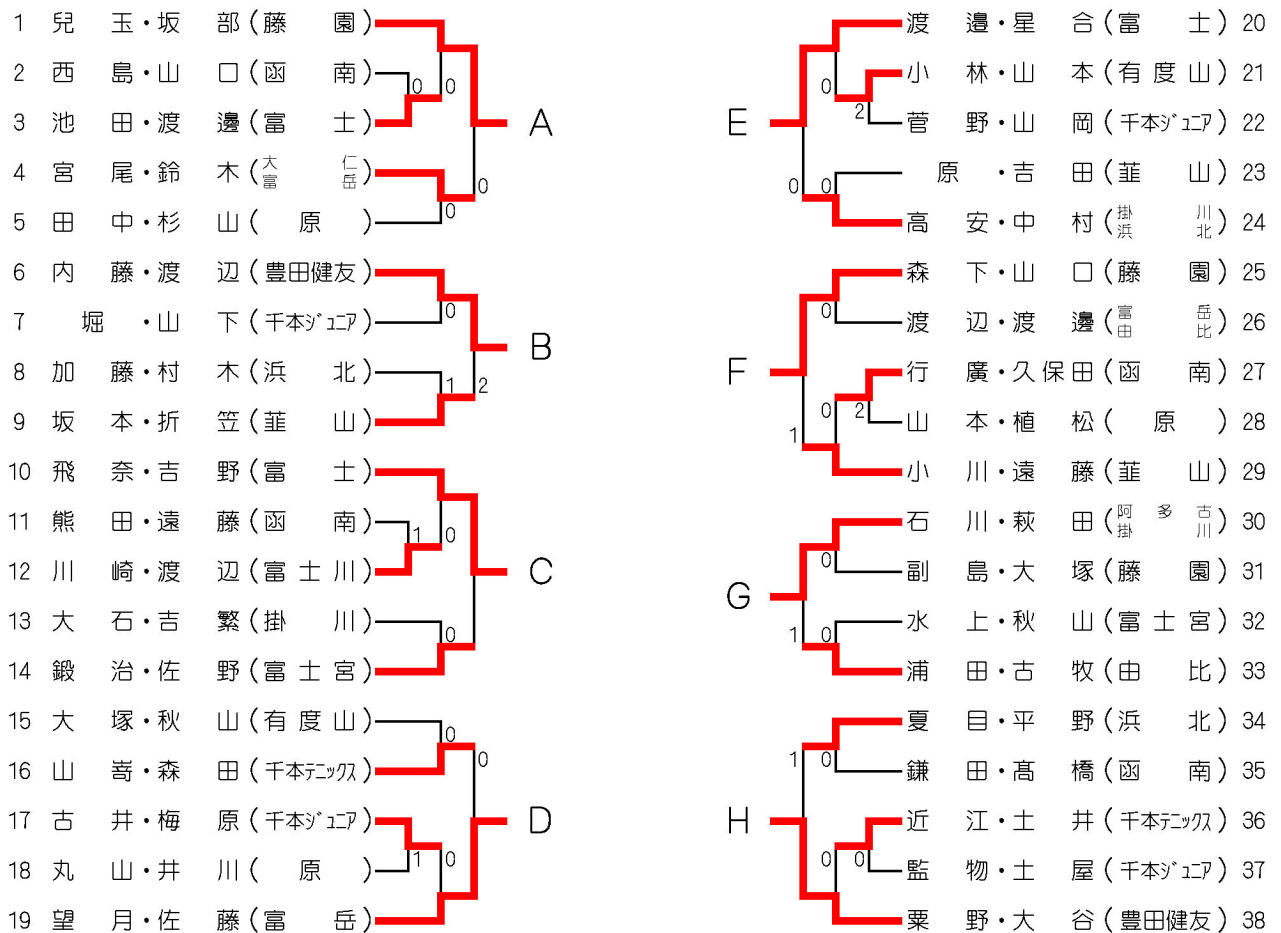

# 男子 の 部

## ブロックリーグ戦

A ブ ロ ッ ク		A	B	C	D	勝率	差	順位
A	兒 玉・坂 部 (藤 園)		③	③	0	2/3		2
B	内 藤・渡 辺 (豊田健友)	1		1	1	0/3		4
C	飛 奈・吉 野 (富 士)	0	③		2	1/3		3
D	望 月・佐 藤 (富 岳)	③	③	③		3/3		1

B ブ ロ ッ ク		E	F	G	H	勝率	差	順位
E	渡 邊・星 合 (富 士)		③	2	0	1/3		3
F	森 下・山 口 (藤 園)	1		0	0	0/3		4
G	石 川・萩 田 (阿 多 吉 川)	③	③		1	2/3		2
H	栗 野・大 谷 (豊田健友)	③	③	③		3/3		1

## 順位決定戦

☆ 男女とも上位4ペアが全国大会(団体戦・個人戦)に、上位8ペアが東海大会に出場する。