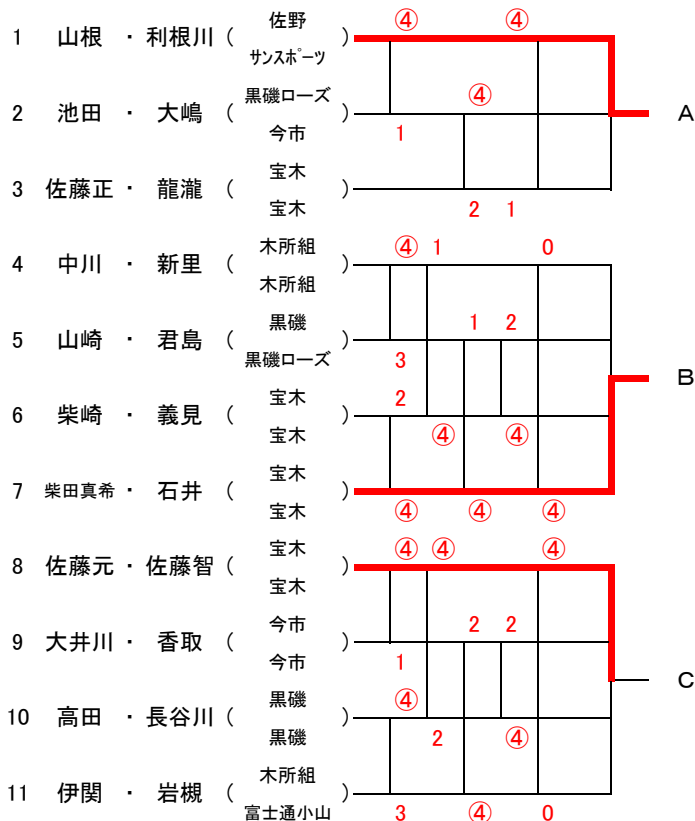

A

優勝 井腰(白鷗大学)・田中(富士通小山)ペア

B・C

優勝 山根(佐野クラブ)・利根川(サンスポーツクラブ)ペア

予選リーグ

決勝リーグ