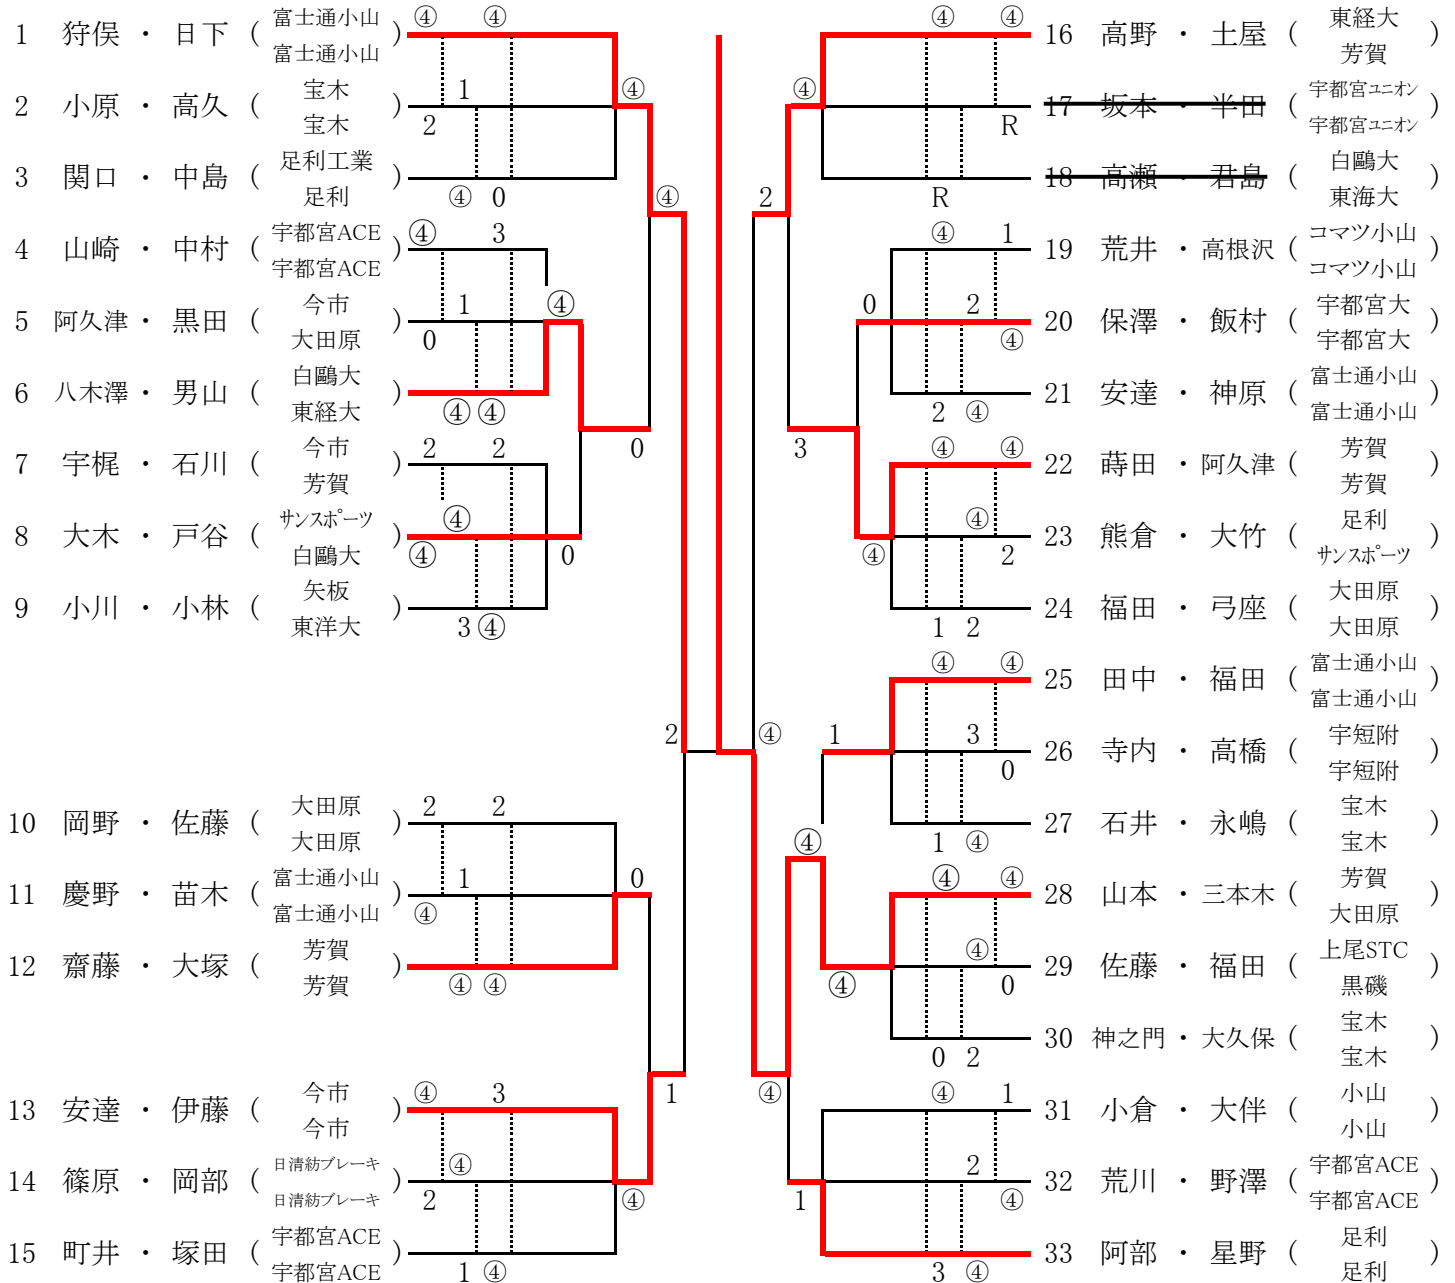

# 平成30年度 第73回国民体育大会(ソフトテニス競技)ダブルス1次選考会

平成30年3月4日(日)  
会場: 屋板運動公園

## 成年男子

山本・三本木