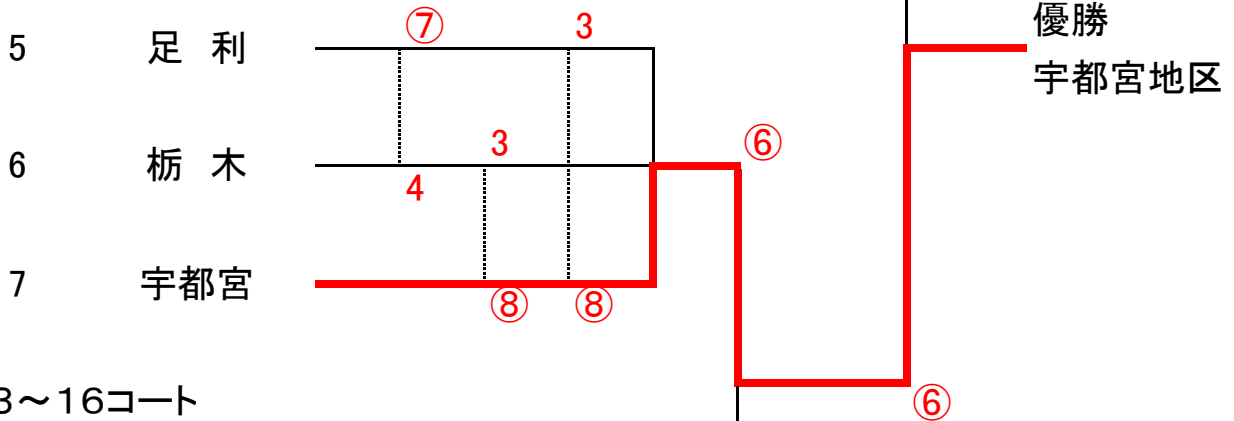

第22回 県地区対抗ソフトテニス大会

平成30年6月24日(日) 足利市総合運動場

1～8コート

9～12コート

13～16コート