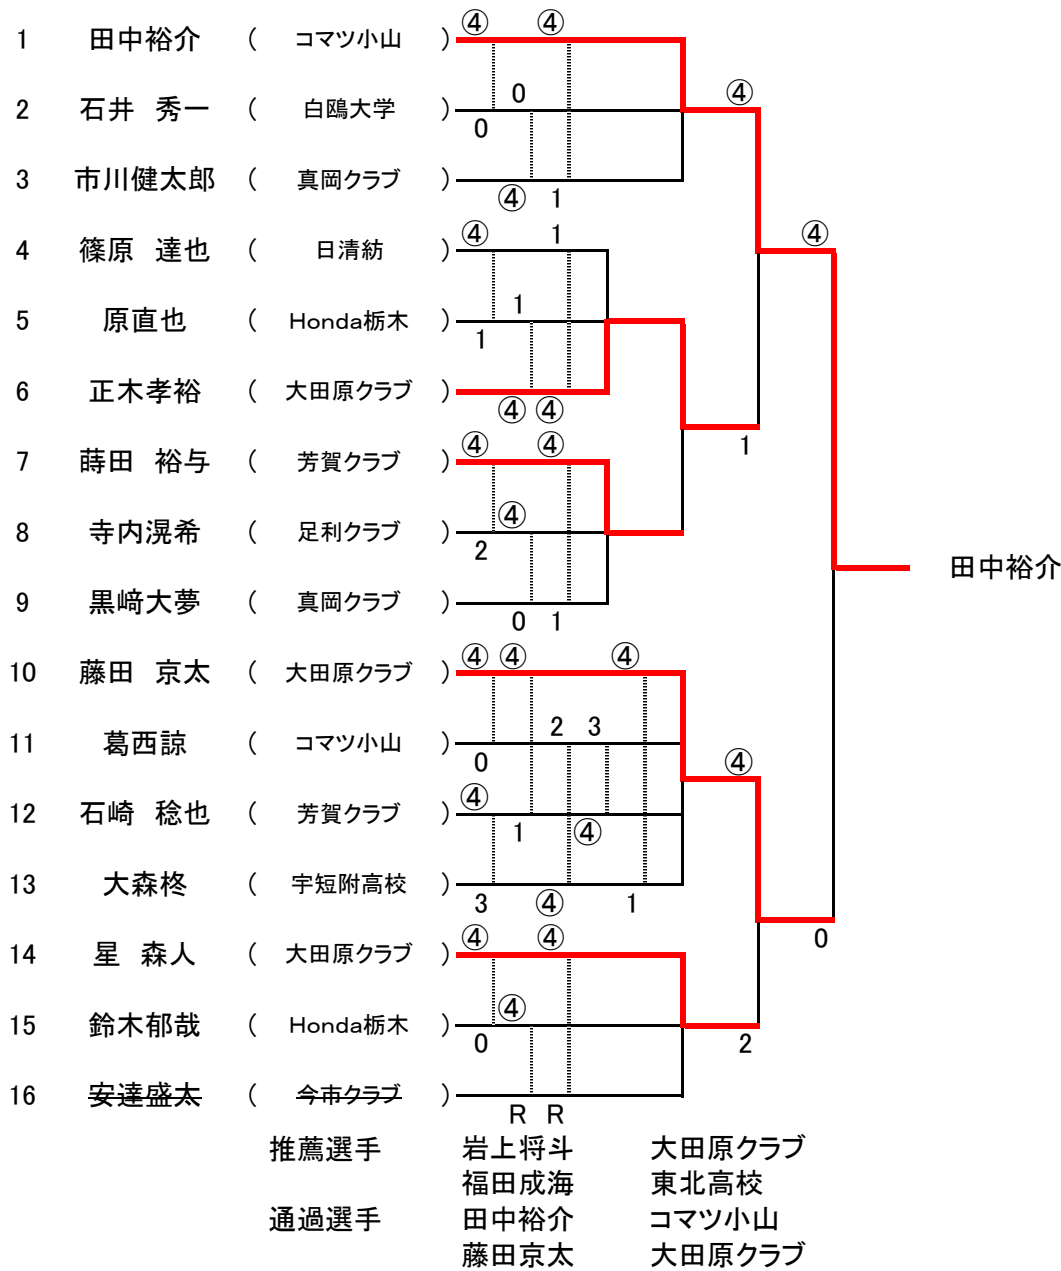

平成31年度 国体1次選考会(シングルス)

平成31年2月24日
くろいそ運動場テニスコート

男子選抜(1~3コート)

女子選抜(4コート)

	1	2	3	4	勝率	ゲーム差	順位
1 大貫真比呂 (白鷗足利高校)		2	0	④	1/3		3
2 福田真由子 (白鷗足利高校)	④		1	④	2/3		2
3 大貫 彩 (日本体育大学)	④	④		④	3/3		1
4 新宮 愛 (日本体育大学)	1	0	1		0/3		4

推薦選手 生形 彩香 白鷗大学
通過選手 大貫 彩 日本体育大学
福田真由子 白鷗足利高校