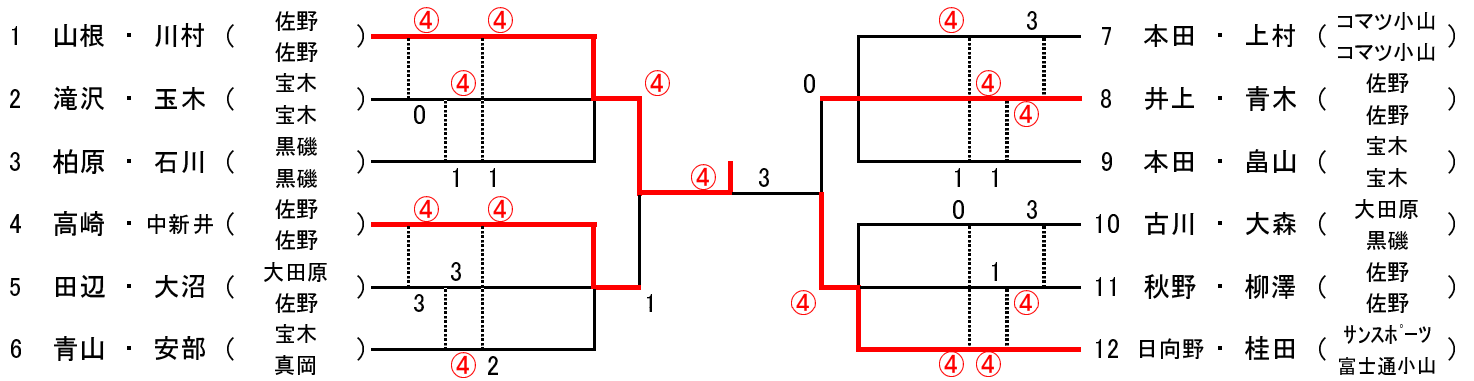

一般女子 (1コート)

成年男子 (5コート)

シニア男子55 (8コート)

シニア男子60 (9コート)