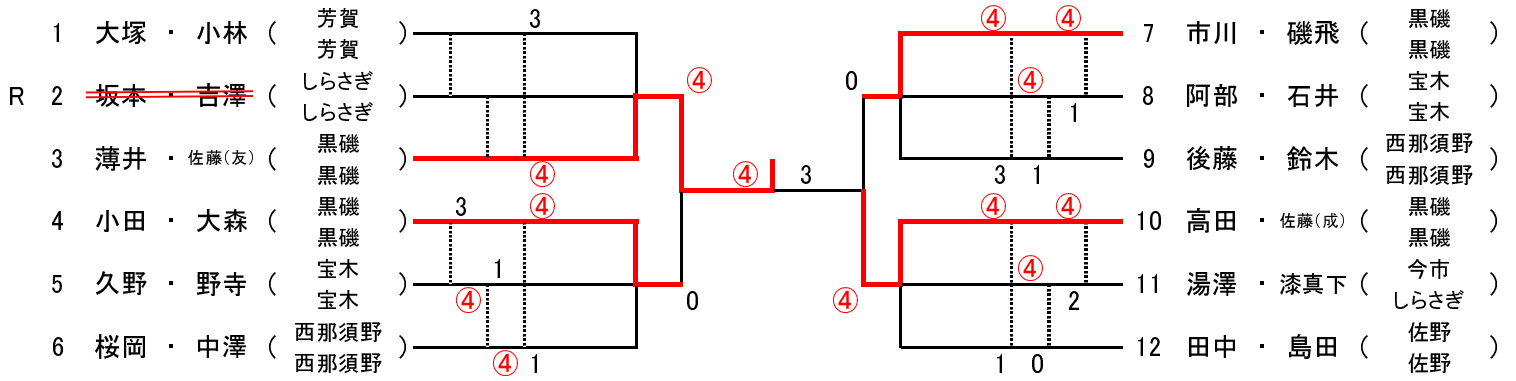

一般女子 (1コート)

成年男子 (5コート)

シニア男子55 (8コート)

シニア男子60 (9コート)