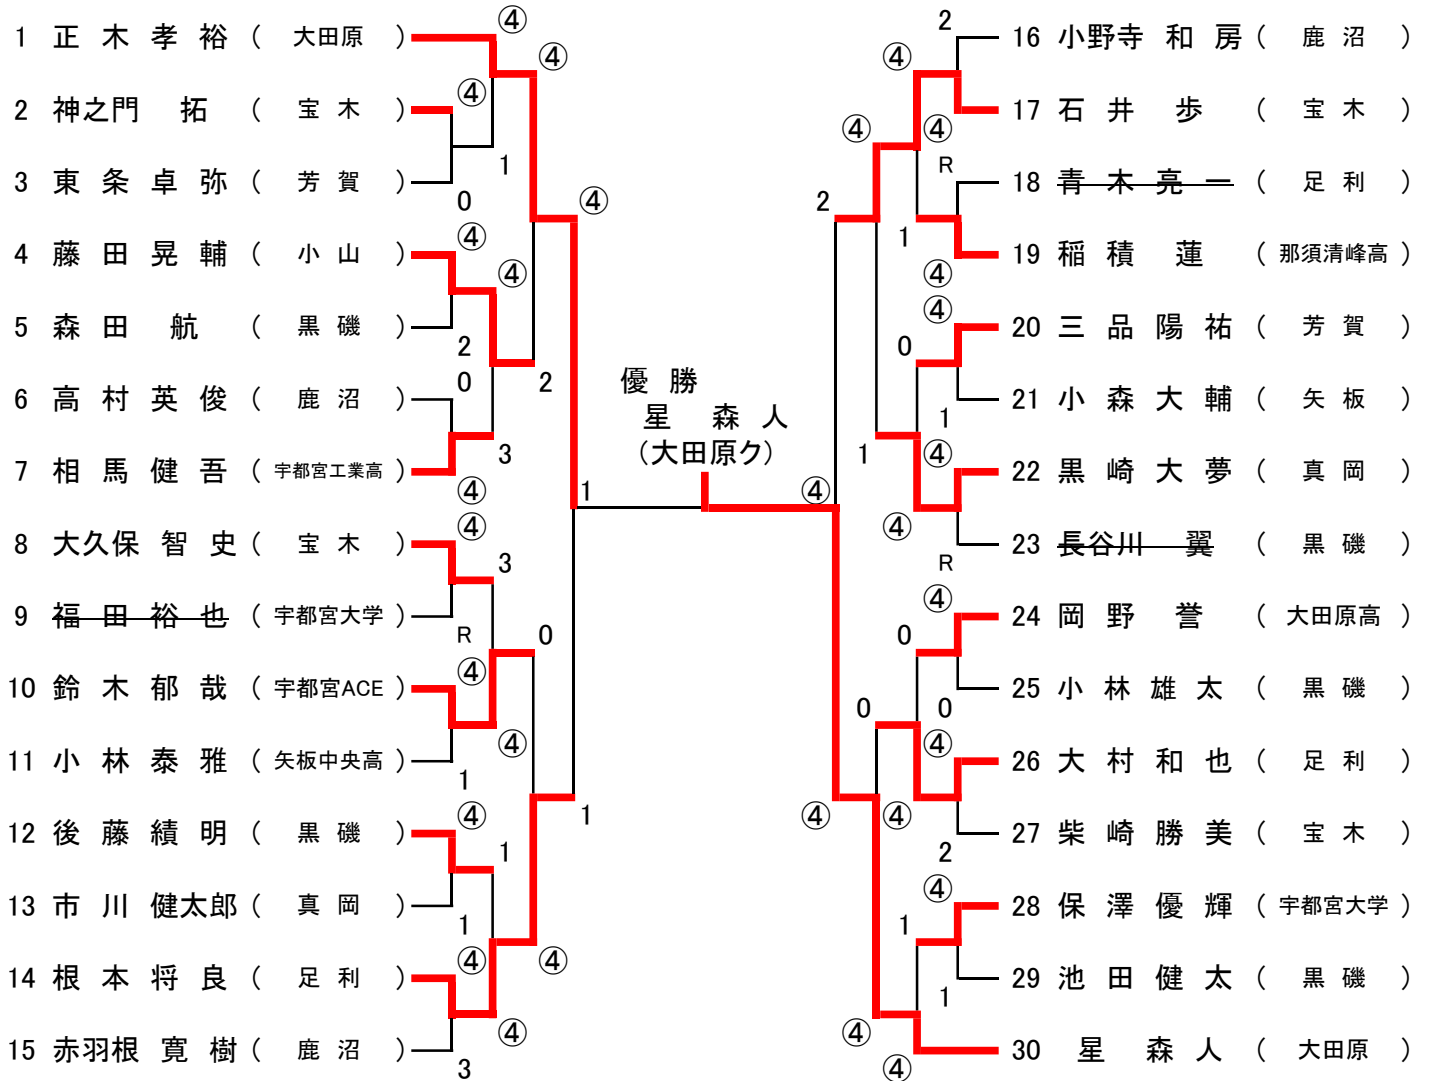

# 全日本シングルスソフトテニス選手権大会県予選会

平成28年2月28日(日) 小山運動公園

## 男子

# 女子

## 5コート

	選手名・所属	1	2	3	4	5	勝率	ゲーム差	順位
1	高田 春香 ( 黒磯 )		0	④	④	1	2/4	-1	3
2	平野 安惟 ( 宇中女高 )	④		3	④	3	2/4	+3	2
3	梅澤 真彩 ( 宇都宮大学 )	1	④		④	2	2/4	-2	4
4	金田 一遥 ( 宇都宮大学 )	3	0	0		0	0/4		5
5	生形 彩香 ( 足短附高 )	④	④	④	④		4/4		1