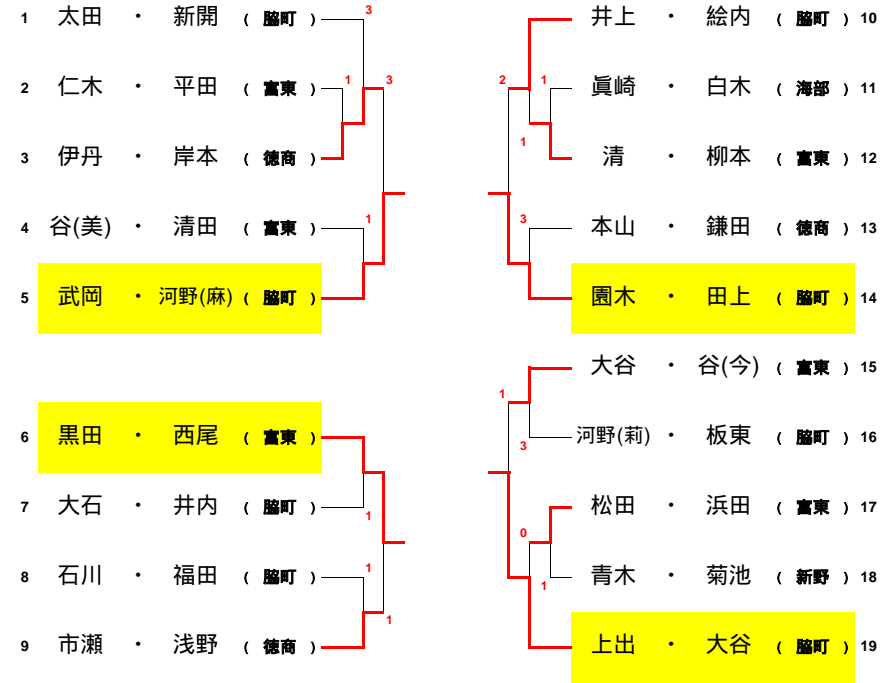

平成29年度 国民体育大会ソフトテニス競技(少年の部)ダブルス二次選考会

平成29年7月8日(土)JAバンクテニスプラザ

(男子)

(女子)

進行予定表

コートNo	<男子>					<女子>				
	5コート	6コート	7コート	8コート	9コート	10コート	1コート	2コート	3コート	4コート
第一試合 審判	1 喜多・佐藤(-) つるぎ	11 大石・早見 つるぎ	14 宮本・西條 富東	19 工藤・校條 富東	24 後藤(有)・横山 科技	30 中野・藤原 科技	1 太田・新開 脳町	9 市瀬・浅野 徳商	10 井上・絵内 脳町	19 上出・大谷 脳町
1	2 - 3	6 - 7	12 - 13	16 - 17	22 - 23	26 - 27	2 - 3	6 - 7	11 - 12	17 - 18
2	4 - 5	8 - 9	14 - 15	18 - 19	24 - 25	28 - 29	4 - 5	8 - 9	13 - 14	15 - 16
3	1 - 3	10 - 11	12 - 15	20 - 21	24 - 27	30 - 31	1 - 3	6 - 9	10 - 12	17 - 19
4	4 - 7	8 - 11	-	16 - 19	20 - 23	28 - 31	1 - 5	-	10 - 14	15 - 19
5	1 - 7	-	8 - 15	16 - 23	-	24 - 31	-	-	-	-