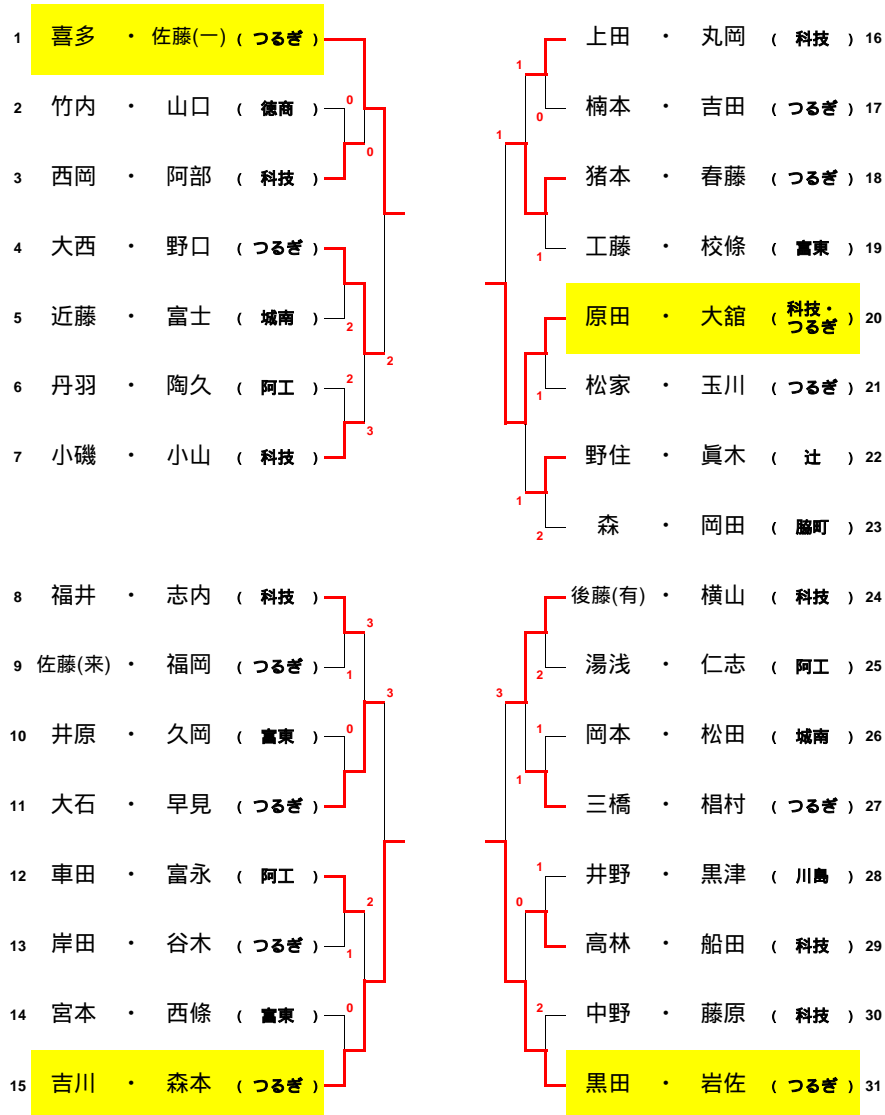

平成29年度 国民体育大会ソフトテニス競技(少年の部)ダブルス二次選考会

平成29年7月8日(土)JAバンクテニスプラザ

(男子)

(女子)

進行予定表

コートNo	<男子>					<女子>				
	5コート	6コート	7コート	8コート	9コート	10コート	1コート	2コート	3コート	4コート
第一試合 審判	1 喜多・佐藤(-) つるぎ	11 大石・早見 つるぎ	14 宮本・西條 富東	19 工藤・校條 富東	24 後藤(有)・横山 科技	30 中野・藤原 科技	1 太田・新開 脳町	9 市瀬・浅野 徳商	10 井上・絵内 脳町	19 上出・大谷 脳町
1	2 - 3	6 - 7	12 - 13	16 - 17	22 - 23	26 - 27	2 - 3	6 - 7	11 - 12	17 - 18
2	4 - 5	8 - 9	14 - 15	18 - 19	24 - 25	28 - 29	4 - 5	8 - 9	13 - 14	15 - 16
3	1 - 3	10 - 11	12 - 15	20 - 21	24 - 27	30 - 31	1 - 3	6 - 9	10 - 12	17 - 19
4	4 - 7	8 - 11	-	16 - 19	20 - 23	28 - 31	1 - 5	-	10 - 14	15 - 19
5	1 - 7	-	8 - 15	16 - 23	-	24 - 31	-	-	-	-