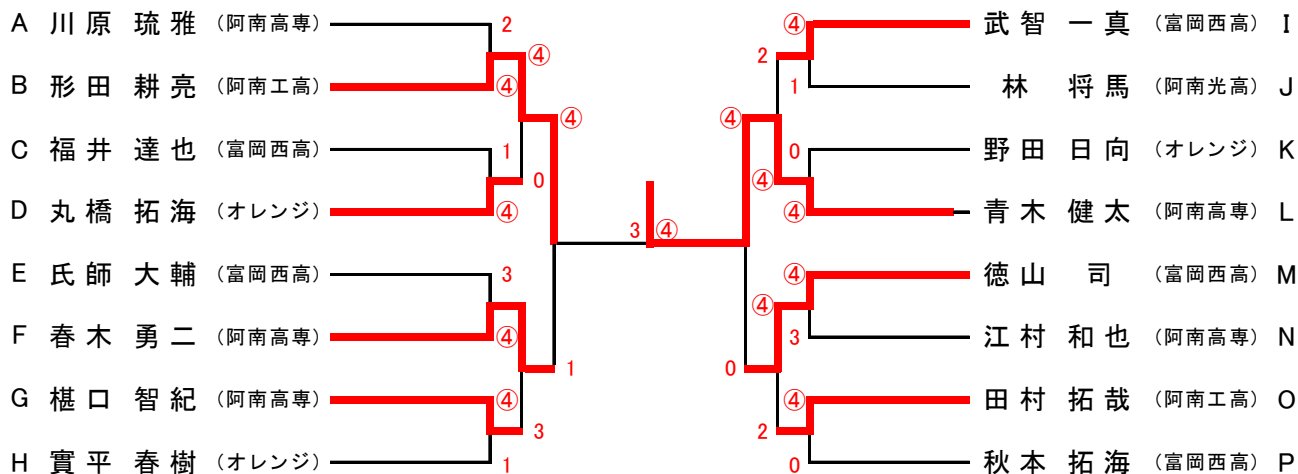

一般男子B

一般男子C

一般女子

	東出 真依	浅野 苺珈	島田 凜	吉村 聖優	幾野 百々	菊地 優華	勝数	順位
東出 真依 (阿南高専)		④	0	④	0	3	2/5	4
浅野 苺珈 (MINT)	3		3	2	1	0	0/5	6
島田 凜 (MINT)	④	④		④	0	④	4/5	2
吉村 聖優 (阿南高専)	2	④	0		1	0	1/5	5
幾野 百々 (MINT)	④	④	④	④		④	5/5	1
菊地 優華 (新野高)	④	④	1	④	0		3/5	3