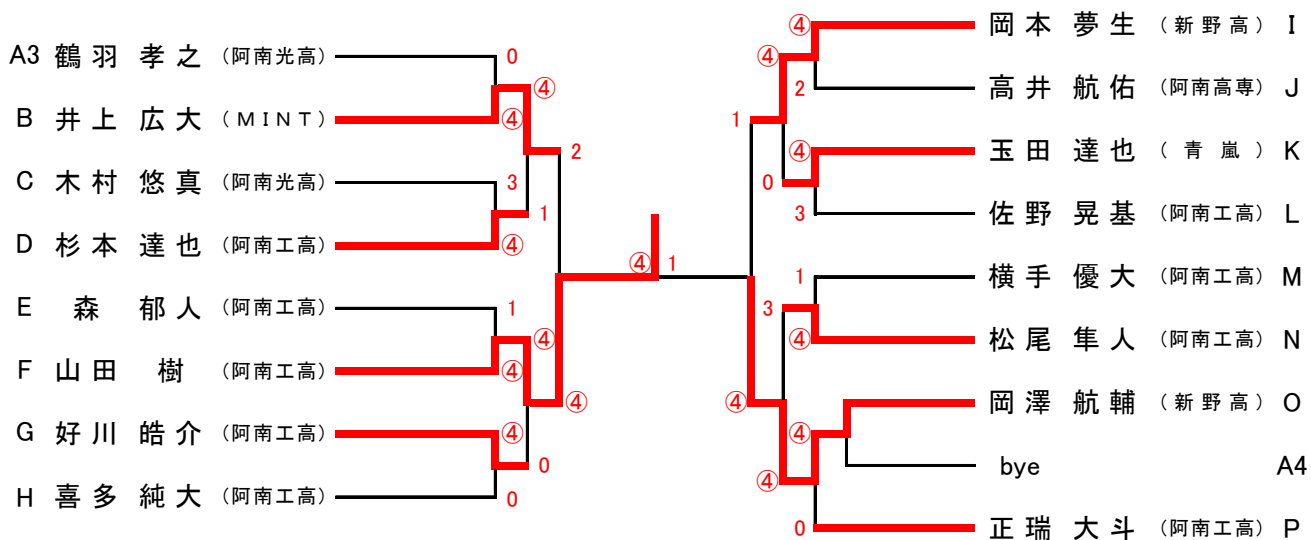

一般男子C

一般女子

	東出 真依	浅野 苺珈	島田 凜	吉村 聖優	幾野 百々	菊地 優華	勝数	順位
東出 真依 (阿南高専)		④	0	④	0	3	2/5	4
浅野 苺珈 (MINT)	3		3	2	1	0	0/5	6
島田 凜 (MINT)	④	④		④	0	④	4/5	2
吉村 聖優 (阿南高専)	2	④	0		1	0	1/5	5
幾野 百々 (MINT)	④	④	④	④		④	5/5	1
菊地 優華 (新野高)	④	④	1	④	0		3/5	3