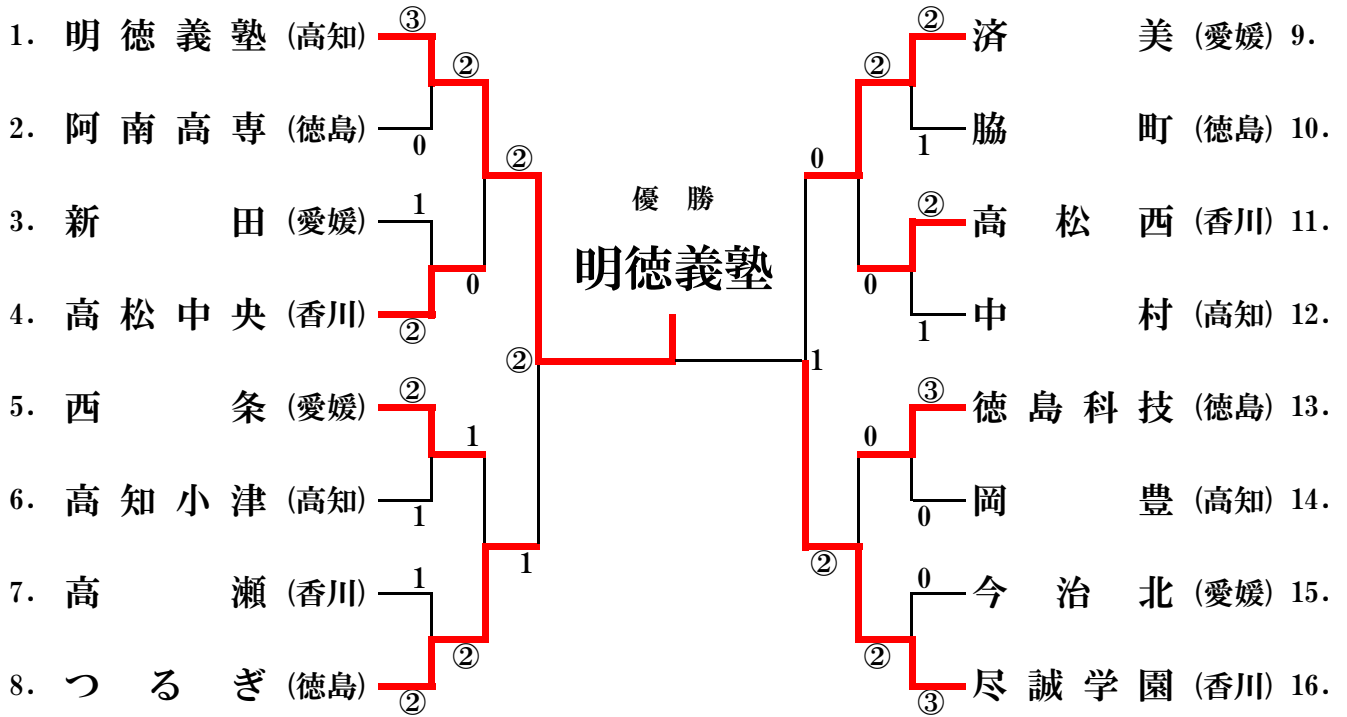

団体選手権（男子）

準決勝

	明德義塾 ② = 1 つるぎ			
1	柴崎 雄斗 山田 隆真	2 - ④	近藤 和輝 藪田 真那杜	
2	福見 優心 林 寿李稀	④ - 1	中川 樹 大日 莉央	
3	近藤 孝太郎 福見 哉太	④ - 2	大村 咲也 三上 幌太	

	済美 0 = ② 尽誠学園			
1	梅谷 咲仁 行元 大雅	1 - ④	錦見 琉生 宮田 亮	
2	増本 考太郎 山本 煌	0 - ④	木原 祐翔 伊藤 陽聖	
3	白石 健 白井 瑠夏	-	堀 拓仁 森永 晴風	