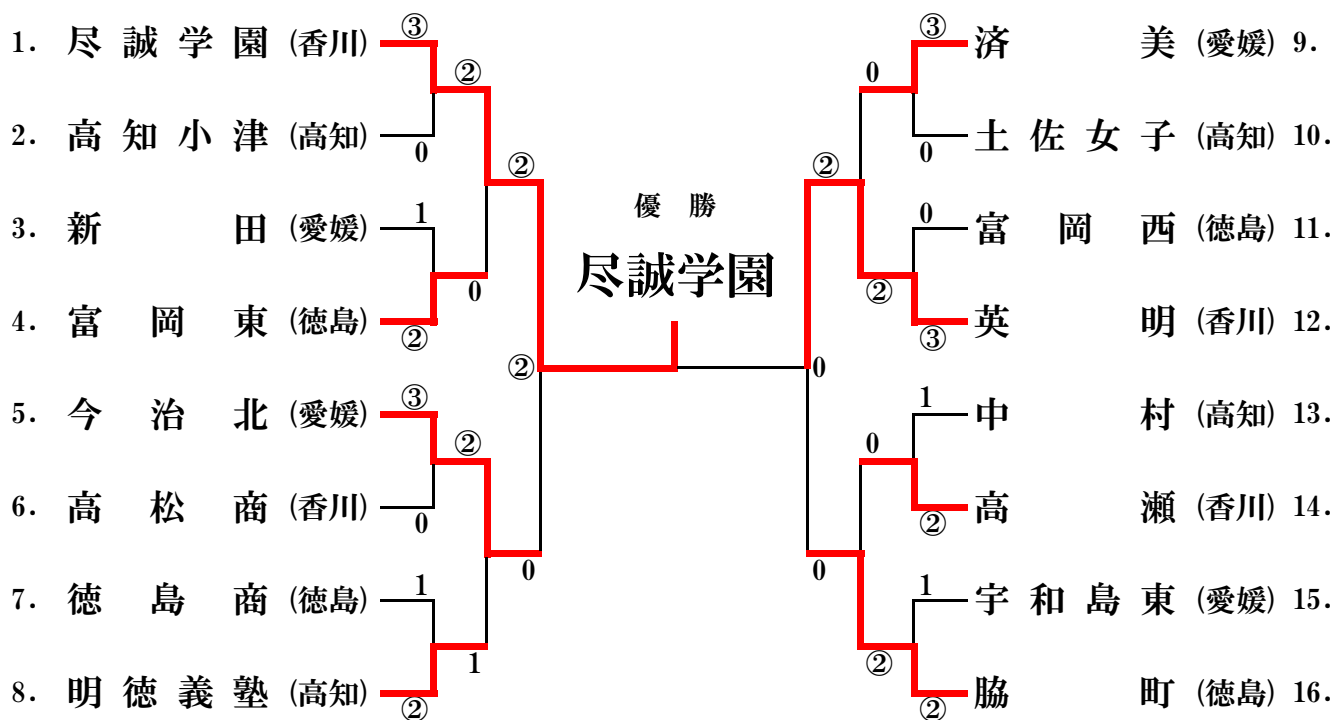

# 団体選手権（女子）

## 準決勝

	尽誠学園 ② = 0 今治北
1	石田 きらり ④ - 2 矢野 朱莉 神谷 波音 伊東 ひなた
2	山口 咲菜 - 榑部 紗夕巴 宝満 天音 河上 詩季
3	早川 真生 ④ - 2 崎山 聖 井伏 唯彩 菊川 かの

	英明 ② = 0 脇町
1	高田 美滴 ④ - 1 浅井 優里 五十畑 咲和 藤原 奈菜
2	吉田 唯杏 - 源 愛恵 椎名 梨香子 窪井 あやめ
3	家入 天一 ④ - 1 山田 萌未 藤井 一花 原 百花