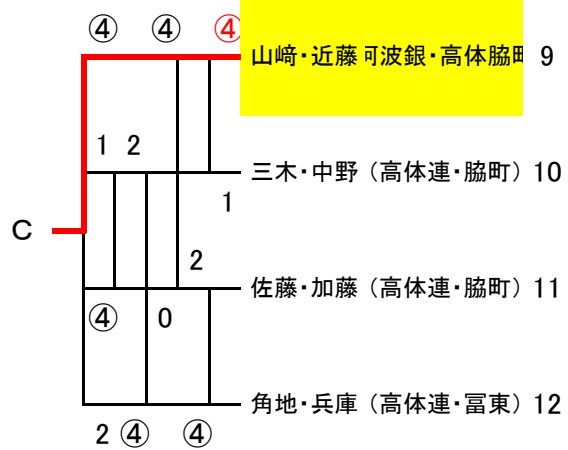

一般女子

一般女子決勝リーグ

チーム名		A1	B1	C1	勝率	順位
A1	平尾・滝下 (阿波銀行)		④	2	1/2	2
B1	徳永・大西 (高体連・脇町)	2		3	0/2	3
C1	山崎・近藤 (阿波銀・高体脇町)	④	④		2/2	1

位2ペアが10月14日～16日 長野県松本市浅間温泉公園庭球場へ出場権獲