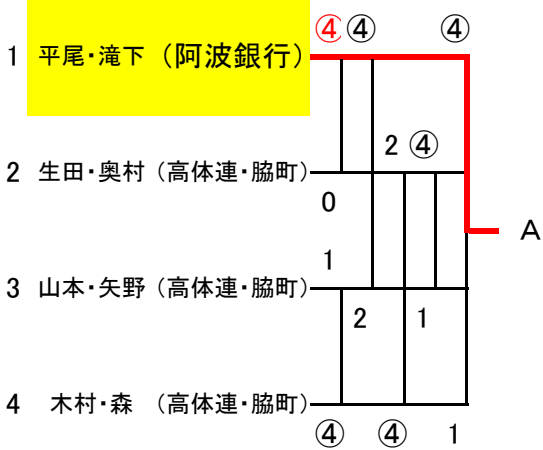

一般女子

一般女子決勝リーグ

チーム名		A1	B1	C1	勝率	順位
A1	平尾・滝下 (阿波銀行)		④	2	1/2	2
B1	徳永・大西 (高体連・脇町)	2		3	0/2	3
C1	山崎・近藤 (阿波銀・高体脇町)	④	④		2/2	1

位2ペアが10月14日～16日 長野県松本市浅間温泉公園庭球場へ出場権獲