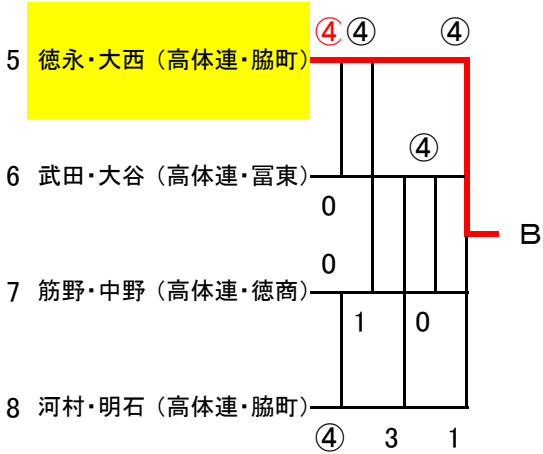

一般女子

一般女子決勝リーグ

チーム名		A1	B1	C1	勝率	順位
A1	平尾・滝下 (阿波銀行)		④	2	1/2	2
B1	徳永・大西 (高体連・脇町)	2		3	0/2	3
C1	山崎・近藤 (阿波銀・高体脇町)	④	④		2/2	1

位2ペアが10月14日～16日 長野県松本市浅間温泉公園庭球場へ出場権獲