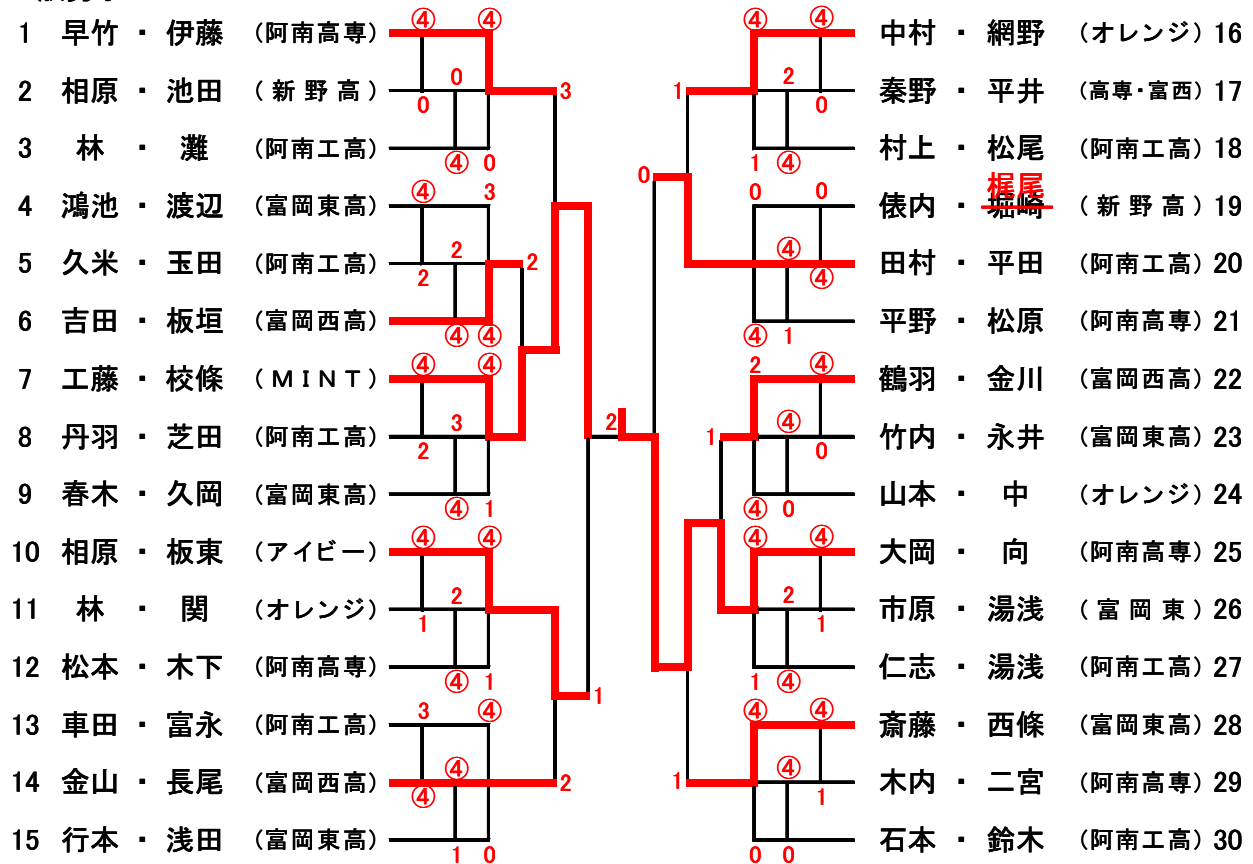

平成28年度阿南市体育祭ソフトテニス競技

平成28年9月18日
南部健康運動公園

一般男子A

一般男子B

一般男子C

一般女子

Aブロック

	黒田 谷	青木佑 上田	多田 西平	勝率	得失 ゲーム	順位
黒田・谷 (富岡東高)		④	④	2/2		1
青木佑・上田 (新野高)	0		0	0/2		3
多田・西平 (富岡西高)	0	④		1/2		2

Bブロック

	大谷 柳本	北野 河野	伊丹 下川	田神 播田	勝率	得失 ゲーム	順位
大谷・柳本 (富岡東高)		④	④	④	3/3		1
北野・河野 (阿南高専)	0		0	1	0/3		4
伊丹・下川 (MINT)	1	④		④	2/3		2
田神・播田 (富岡西高)	1	④	2		1/3		3

Cブロック

	西尾 清	青木杏 成松	兒玉 大和	加藤 西浦	勝率	得失 ゲーム	順位
西尾・清 (富岡東高)		④	④	④	3/3		1
青木杏・成松 (新野高)	1		④	④	2/3		2
兒玉・大和 (富岡西高)	0	3		1	0/3		4
加藤・西浦 (阿南高専)	0	2	④		1/3		3

Dブロック

	武田 篠原	河野 武岡	仁木 浜田	勝率	得失 ゲーム	順位
武田・篠原 (阿南高専)		2	④	1/2		2
河野・武岡 (オレンジ)	④		④	2/2		1
仁木・浜田 (富岡東高)	0	2		0/2		3

決勝トーナメント

一般女子B