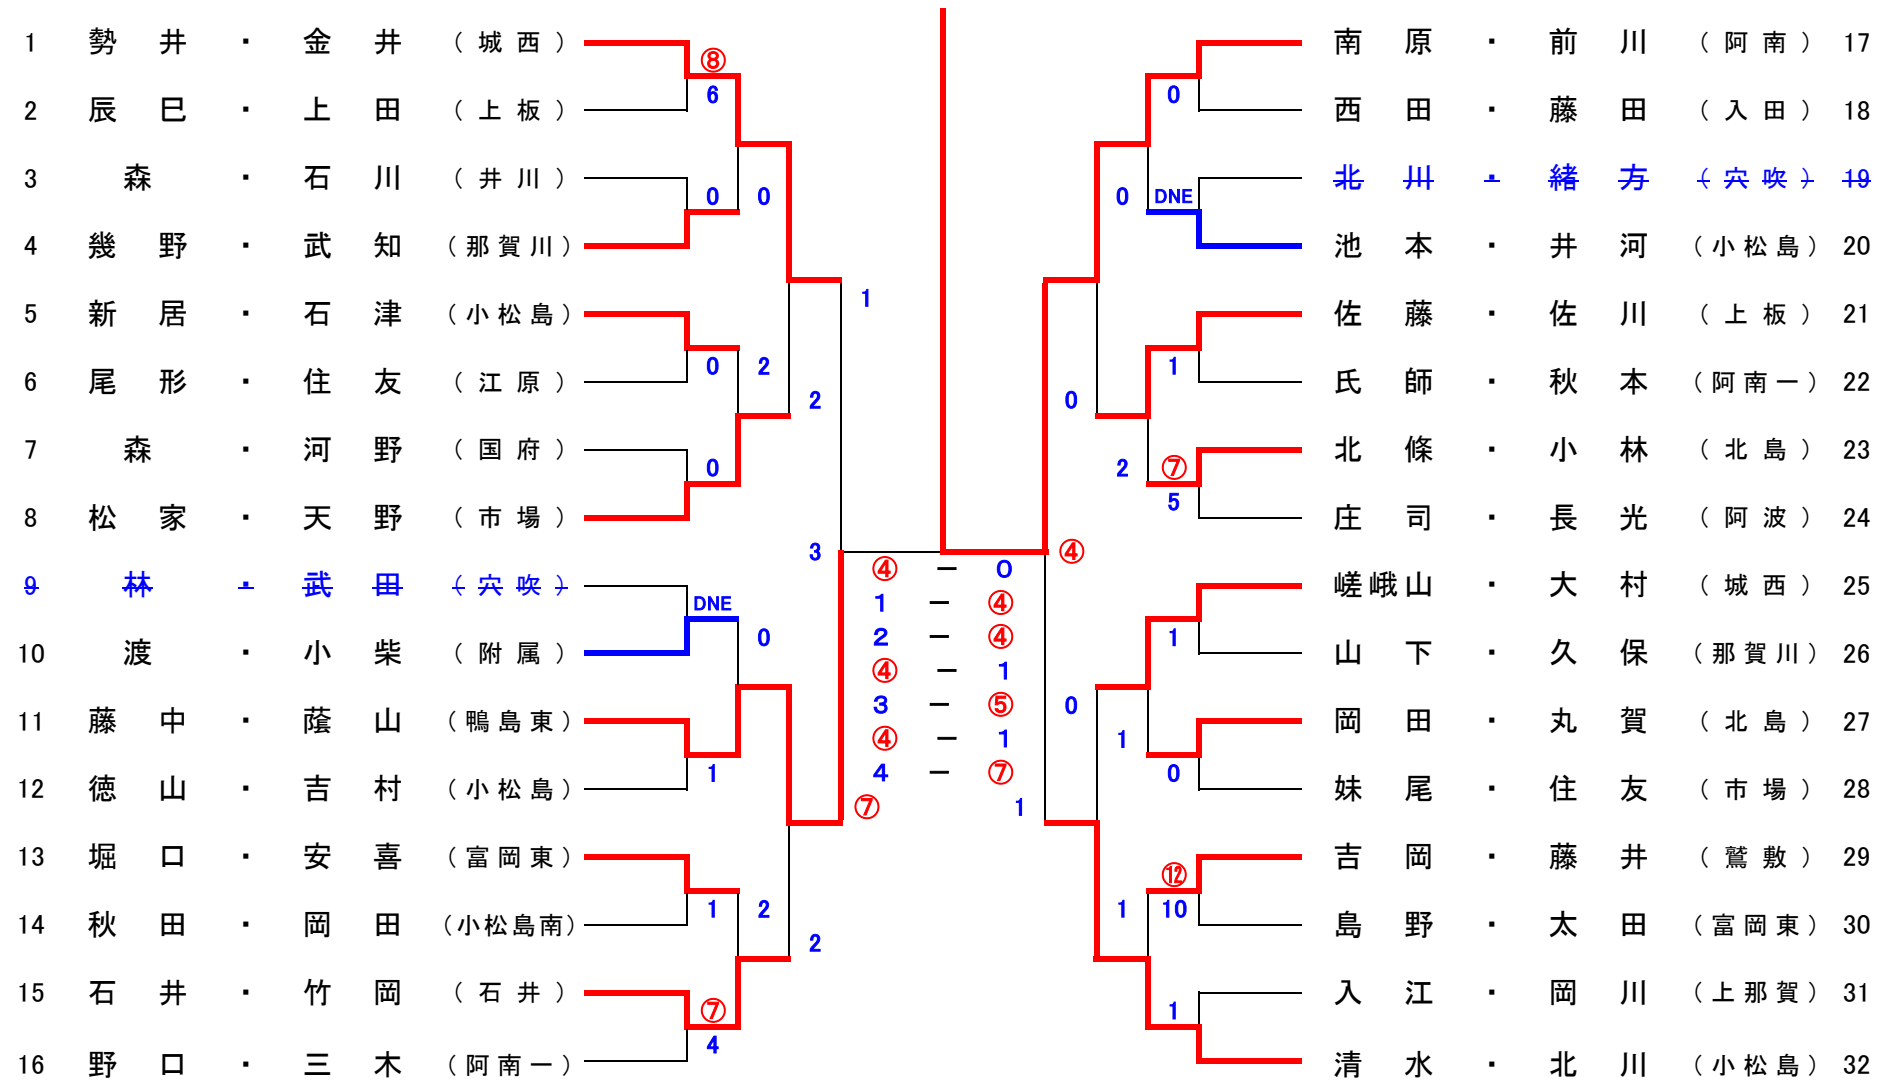

平成27回 ショーワカップ 徳島県インドア選抜ソフトテニス大会

平成29年 1月14日 於 アミノハリーホール

男子の部

17 南原 ・ 前川 (阿南)

平成27回 ショーワカップ 徳島県インドア選抜ソフトテニス大会

平成29年 1月14日 於 アミノバリューホール

女子の部

1 三浦映 ・ 芝田 (市場)

1	宮田	・	三浦綾	(市場)														三浦映	・	芝田	(市場)	17	
2	北池	・	岸本	(上板)		0													高橋	・	田中	(山川)	18
3	阿下	・	根来	(鴨島東)		9	0												福田	・	中川	(阿南二)	19
4	辻	・	高橋	(北島)		⑪													前川	・	三宅	(鴨島一)	20
5	西村	・	吉田	(鷺敷)		3							⑦						山下	・	篠原	(江原)	21
6	井馬	・	井坂	(阿南二)		⑦	0						1						平尾	・	野口	(市場)	22
7	北原	・	服部	(阿波)		0	⑦												三木	・	岡部	(市川島)	23
8	廣田	・	奥村	(那賀川)															脇岡	・	山川	(羽ノ浦)	24
9	内田	・	小磯	(小松島)									④						工藤	・	美馬	(山川)	25
10	佐藤	・	福田	(市場)		0	1						④						形部	・	橋本	(福井)	26
11	武田	・	中井	(山川)									④						濱本	・	大島	(北島)	27
12	下川	・	梶川	(羽ノ浦)									④						川村	・	合田	(小松島)	28
13	廣石	・	斎藤	(鳴門一)		0													片岡	・	林	(入田)	29
14	横山	・	西本	(池田)			0												森本	・	大島	(脇町)	30
15	福家	・	三橋	(市場)															手塚	・	福井	(大麻)	31
16	喜田	・	安田	(阿南)															新開	・	松永	(市場)	32