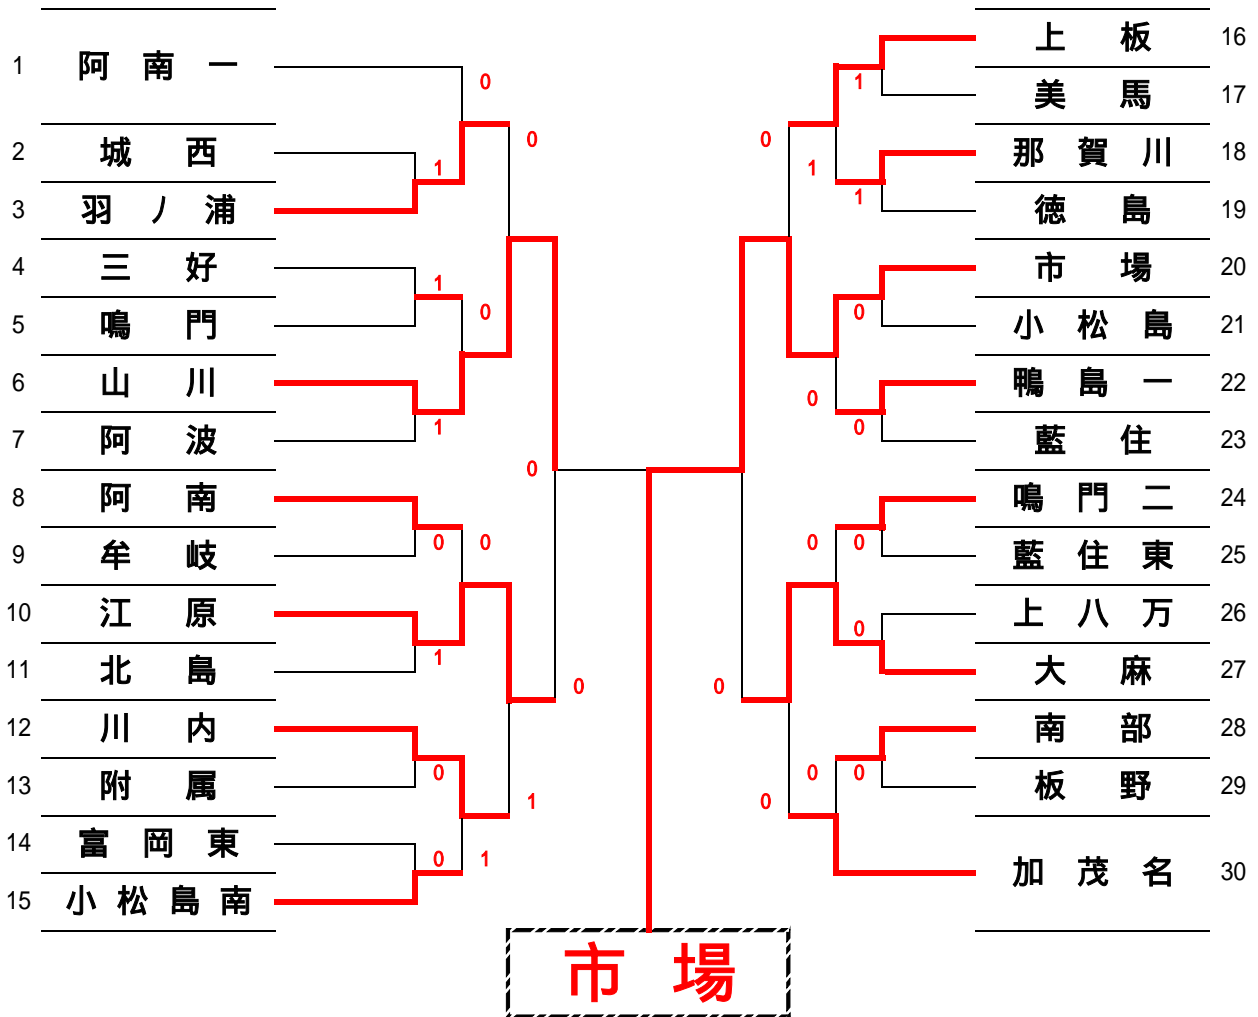

# 平成28年度 ルーセントカップ徳島県中学校ソフトテニス蔵本大会

## 女子団体 A

## 女子団体 B

### 競技上の注意

試合は、日本ソフトテニス連盟現行の競技規則(国際ルール)により行う。

試合は、5ゲームマッチで行う。進行により、途中から7ゲームマッチに変更する場合やコート変更をする場合があるので、放送に注意すること。

各チームの初戦は3試合とも行うが、2戦目以降は2 - 0になった時点で終了する。

進行の都合上、2面・3面に開いて試合を行う場合がある。

ベンチは、番号の小さいチームが北側(国道側)とする。