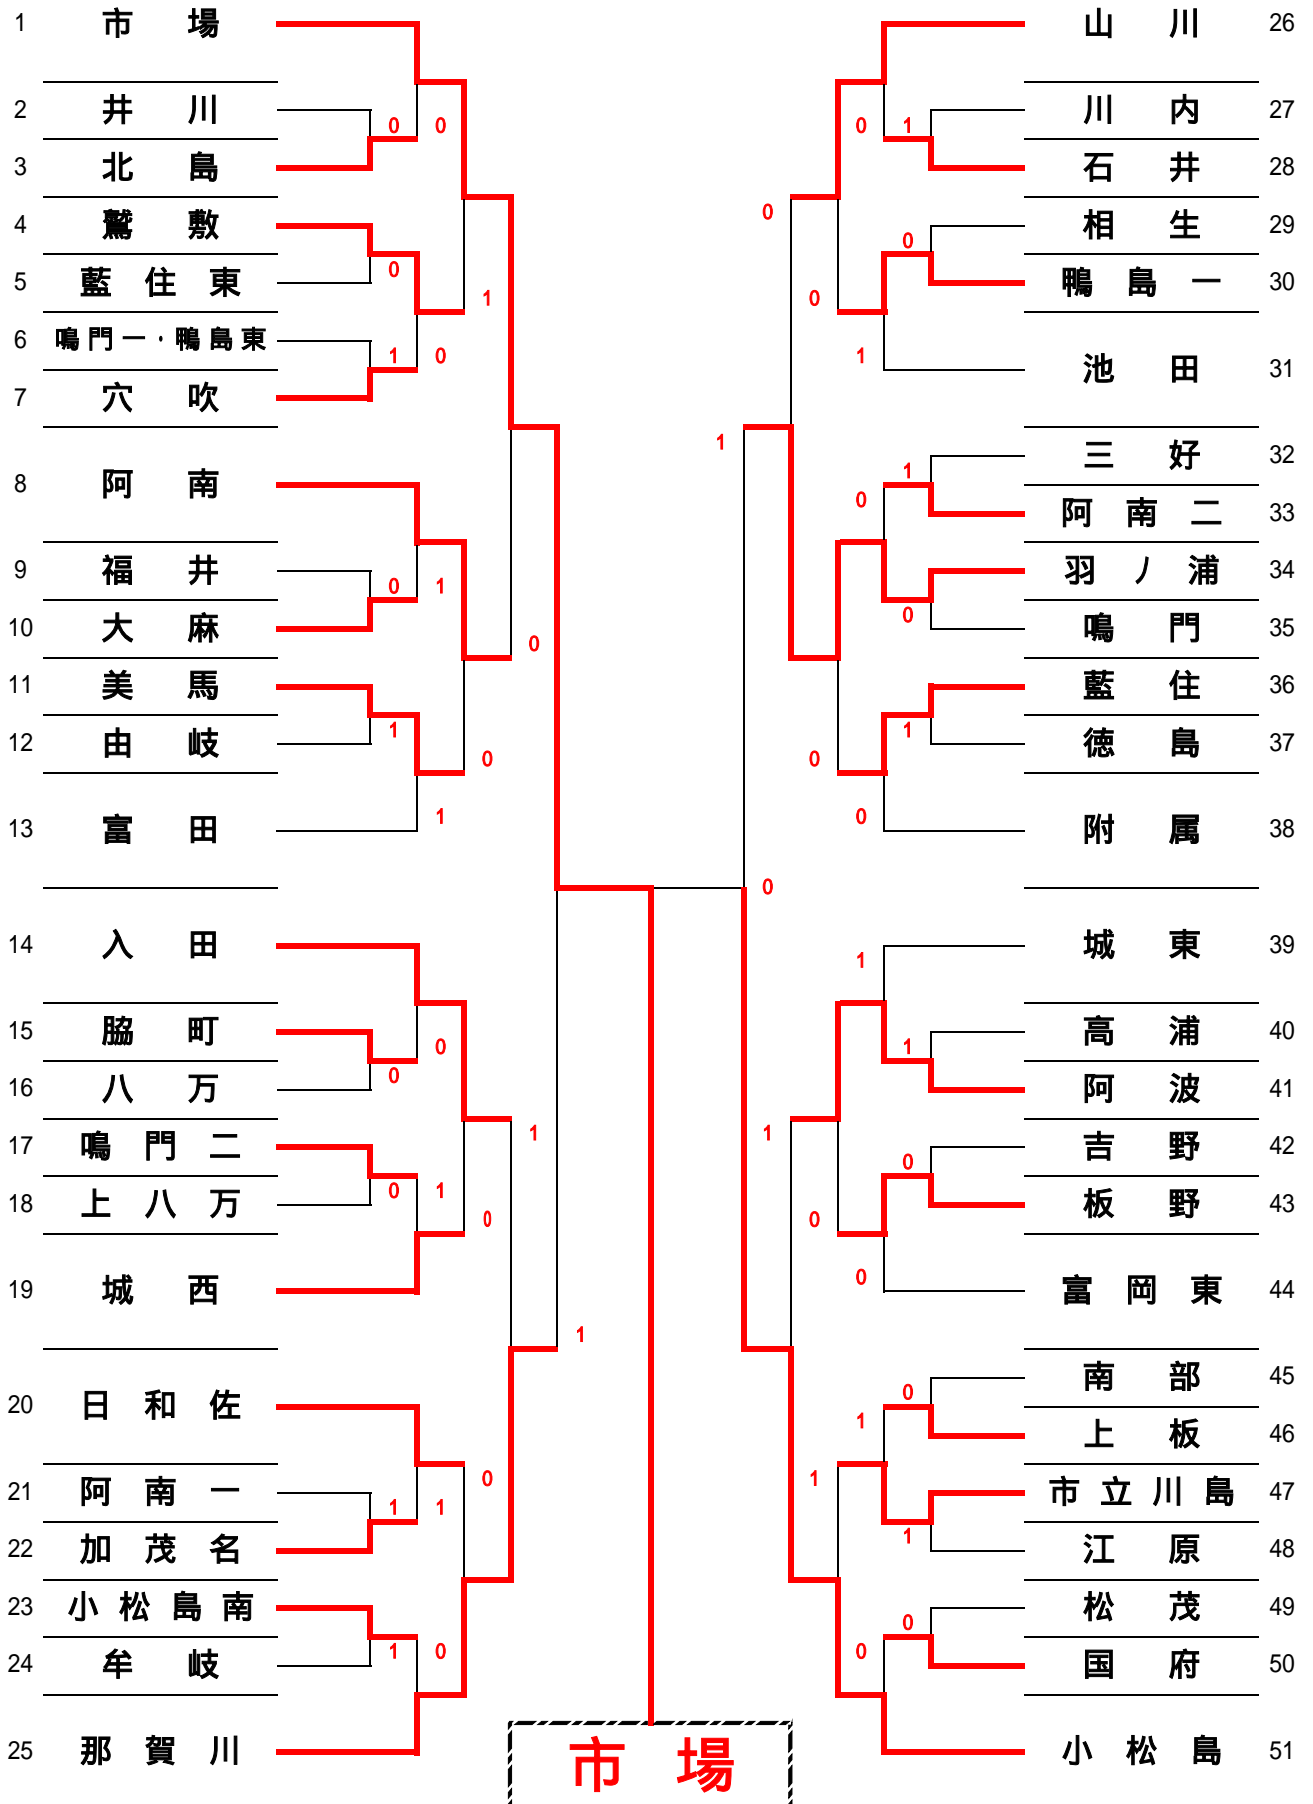

# 平成28年度 ルーセントカップ徳島県中学校ソフトテニス蔵本大会

## 女子団体 A

## 女子団体 B

### 競技上の注意

試合は、日本ソフトテニス連盟現行の競技規則(国際ルール)により行う。

試合は、5ゲームマッチで行う。進行により、途中から7ゲームマッチに変更する場合やコート変更をする場合があるので、放送に注意すること。

各チームの初戦は3試合とも行うが、2戦目以降は2 - 0になった時点で終了する。

進行の都合上、2面・3面に開いて試合を行う場合がある。

ベンチは、番号の小さいチームが北側(国道側)とする。