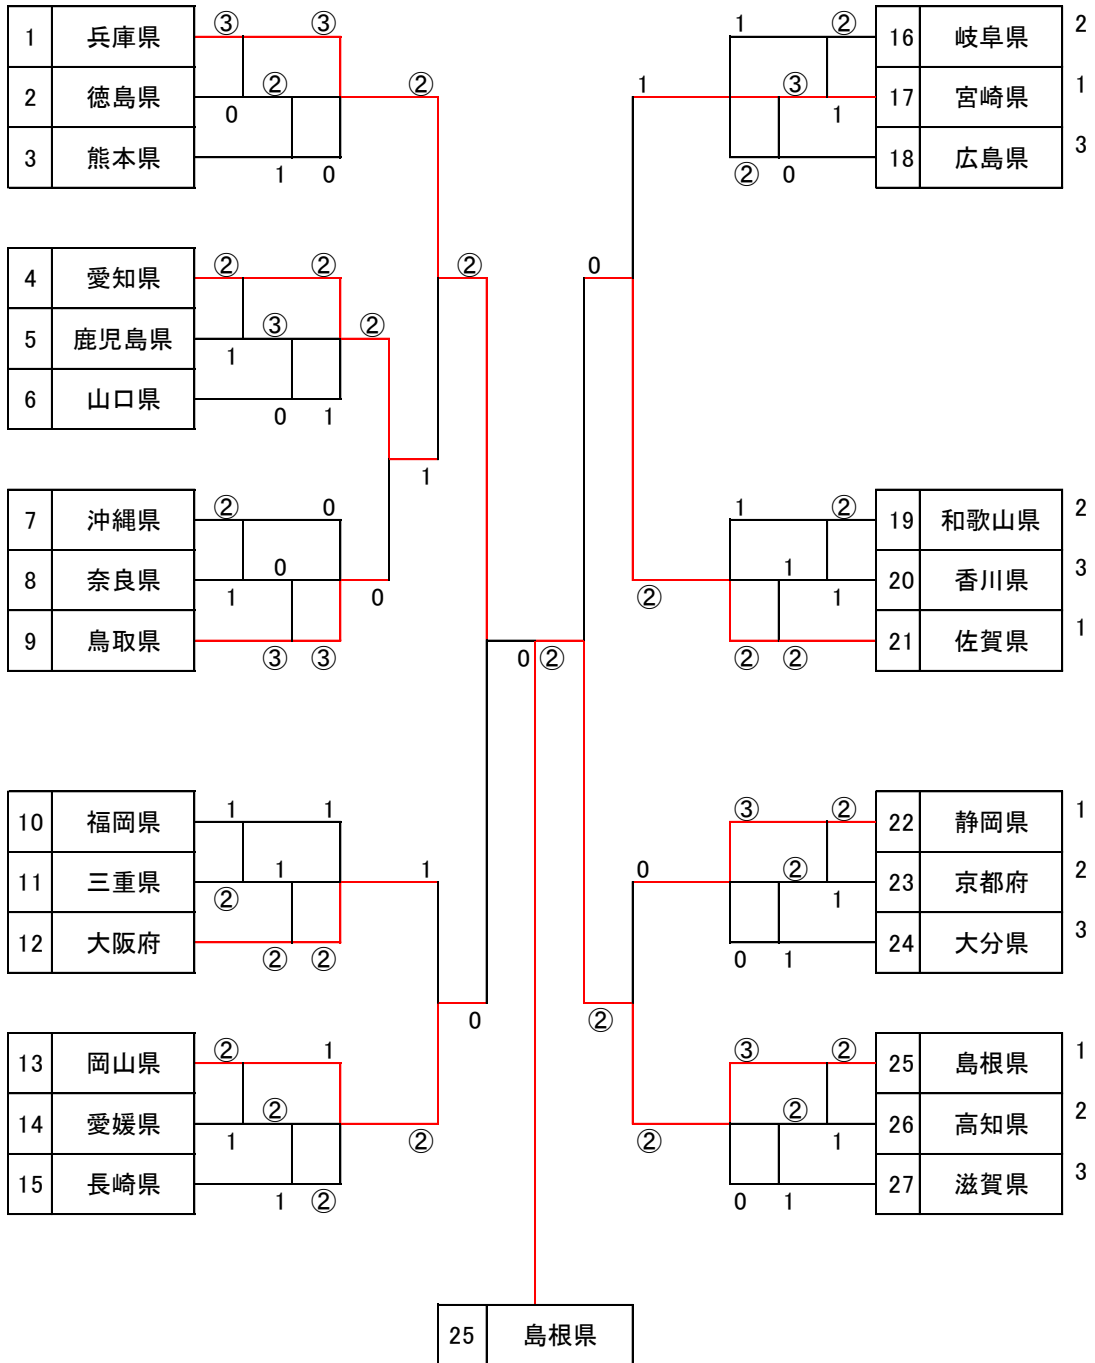

男子団体戦

準決勝

4	7
熊本県	高知県
②	- 0
④	- 2
④	- 2
-	-

1	4
兵庫県	熊本県
1	- ②
④	- 1
0	- ④
1	- ④

10	15
愛知県	福岡県
②	- 1
④	- 1
0	- ④
④	- 1

16	21
山口県	大阪府
②	- 0
④	- 0
④	- 1
-	-

22	25
広島県	静岡県
②	- 1
④	- 1
1	- ④
④	- 2

4	10
熊本県	愛知県
1	- ②
1	- ④
④	- 1
1	- ④

16	22
山口県	広島県
②	- 0
④	- 1
④	- 1
-	-

決勝

10	16
愛知県	山口県
0	- ②
0	- ④
1	- ④
-	-

女子団体戦

準決勝

4	9
愛知県	鳥取県
②	- 0
④	- 1
④	- 0
	-

1	4
兵庫県	愛知県
②	- 1
2	- ④
④	- 1
④	- 2
	-

12	13
大阪府	岡山県
1	- ②
④	- 1
2	- ④
0	- ④
	-

17	21
宮崎県	佐賀県
1	- ②
④	- 3
1	- ④
0	- ④
	-

22	25
静岡県	島根県
0	- ②
1	- ④
3	- ④
	-

1	13
兵庫県	岡山県
②	- 0
④	- 0
④	- 2
	-

21	25
佐賀県	島根県
0	- ②
2	- ④
1	- ④
	-

決勝

1	25
兵庫県	島根県
0	- ②
3	- ④
0	- ④
	-

男子個人(1)

男子個人(2)