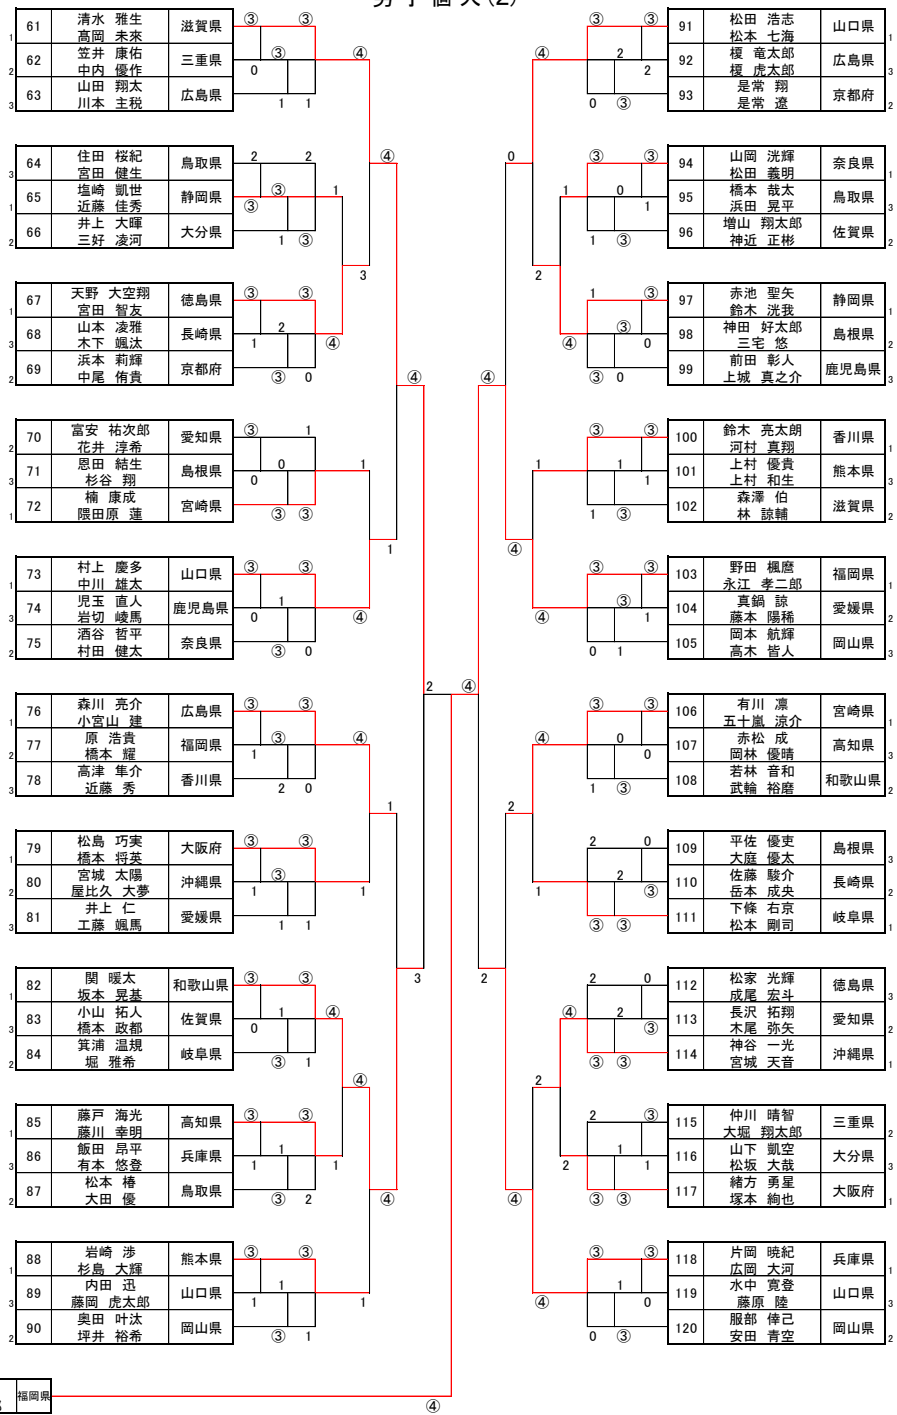

16	22
山口県	広島県
②	- 0
④	- 1
④	- 1
-	-

決勝

10	16
愛知県	山口県
0	- ②
0	- ④
1	- ④
-	-

女子団体戦

準決勝

4	9
愛知県	鳥取県
②	- 0
④	- 1
④	- 0
	-

1	4
兵庫県	愛知県
②	- 1
2	- ④
④	- 1
④	- 2
	-

12	13
大阪府	岡山県
1	- ②
④	- 1
2	- ④
0	- ④
	-

17	21
宮崎県	佐賀県
1	- ②
④	- 3
1	- ④
0	- ④
	-

22	25
静岡県	島根県
0	- ②
1	- ④
3	- ④
	-

1	13
兵庫県	岡山県
②	- 0
④	- 0
④	- 2
	-

21	25
佐賀県	島根県
0	- ②
2	- ④
1	- ④
	-

決勝

1	25
兵庫県	島根県
0	- ②
3	- ④
0	- ④
	-

男子個人(1)

男子個人(2)