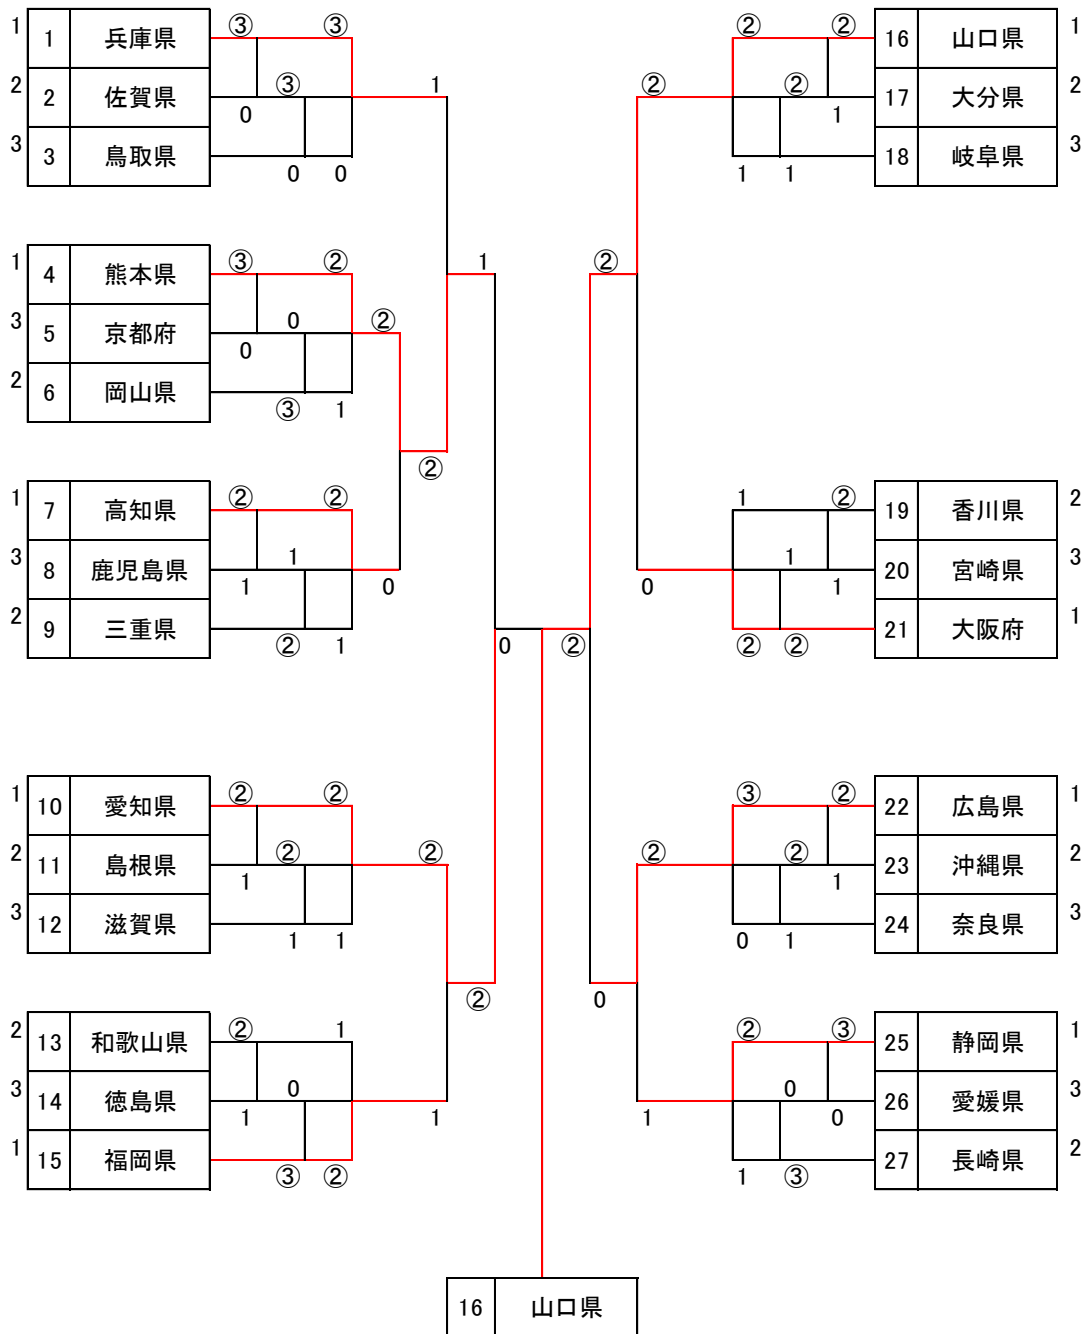

男子団体戦

準決勝

4	7
熊本県	高知県
②	- 0
④	- 2
④	- 2
-	-

1	4
兵庫県	熊本県
1	- ②
④	- 1
0	- ④
1	- ④

10	15
愛知県	福岡県
②	- 1
④	- 1
0	- ④
④	- 1

16	21
山口県	大阪府
②	- 0
④	- 0
④	- 1
-	-

22	25
広島県	静岡県
②	- 1
④	- 1
1	- ④
④	- 2

4	10
熊本県	愛知県
1	- ②
1	- ④
④	- 1
1	- ④

16	22
山口県	広島県
②	- 0
④	- 1
④	- 1
-	-

決勝

10	16
愛知県	山口県
0	- ②
0	- ④
1	- ④
-	-

女子団体戦

準決勝

4	9
愛知県	鳥取県
②	- 0
④	- 1
④	- 0
	-

1	4
兵庫県	愛知県
②	- 1
2	- ④
④	- 1
④	- 2
	-

12	13
大阪府	岡山県
1	- ②
④	- 1
2	- ④
0	- ④
	-

17	21
宮崎県	佐賀県
1	- ②
④	- 3
1	- ④
0	- ④
	-

22	25
静岡県	島根県
0	- ②
1	- ④
3	- ④
	-

1	13
兵庫県	岡山県
②	- 0
④	- 0
④	- 2
	-

21	25
佐賀県	島根県
0	- ②
2	- ④
1	- ④
	-

決勝

1	25
兵庫県	島根県
0	- ②
3	- ④
0	- ④
	-

男子個人(1)

男子個人(2)