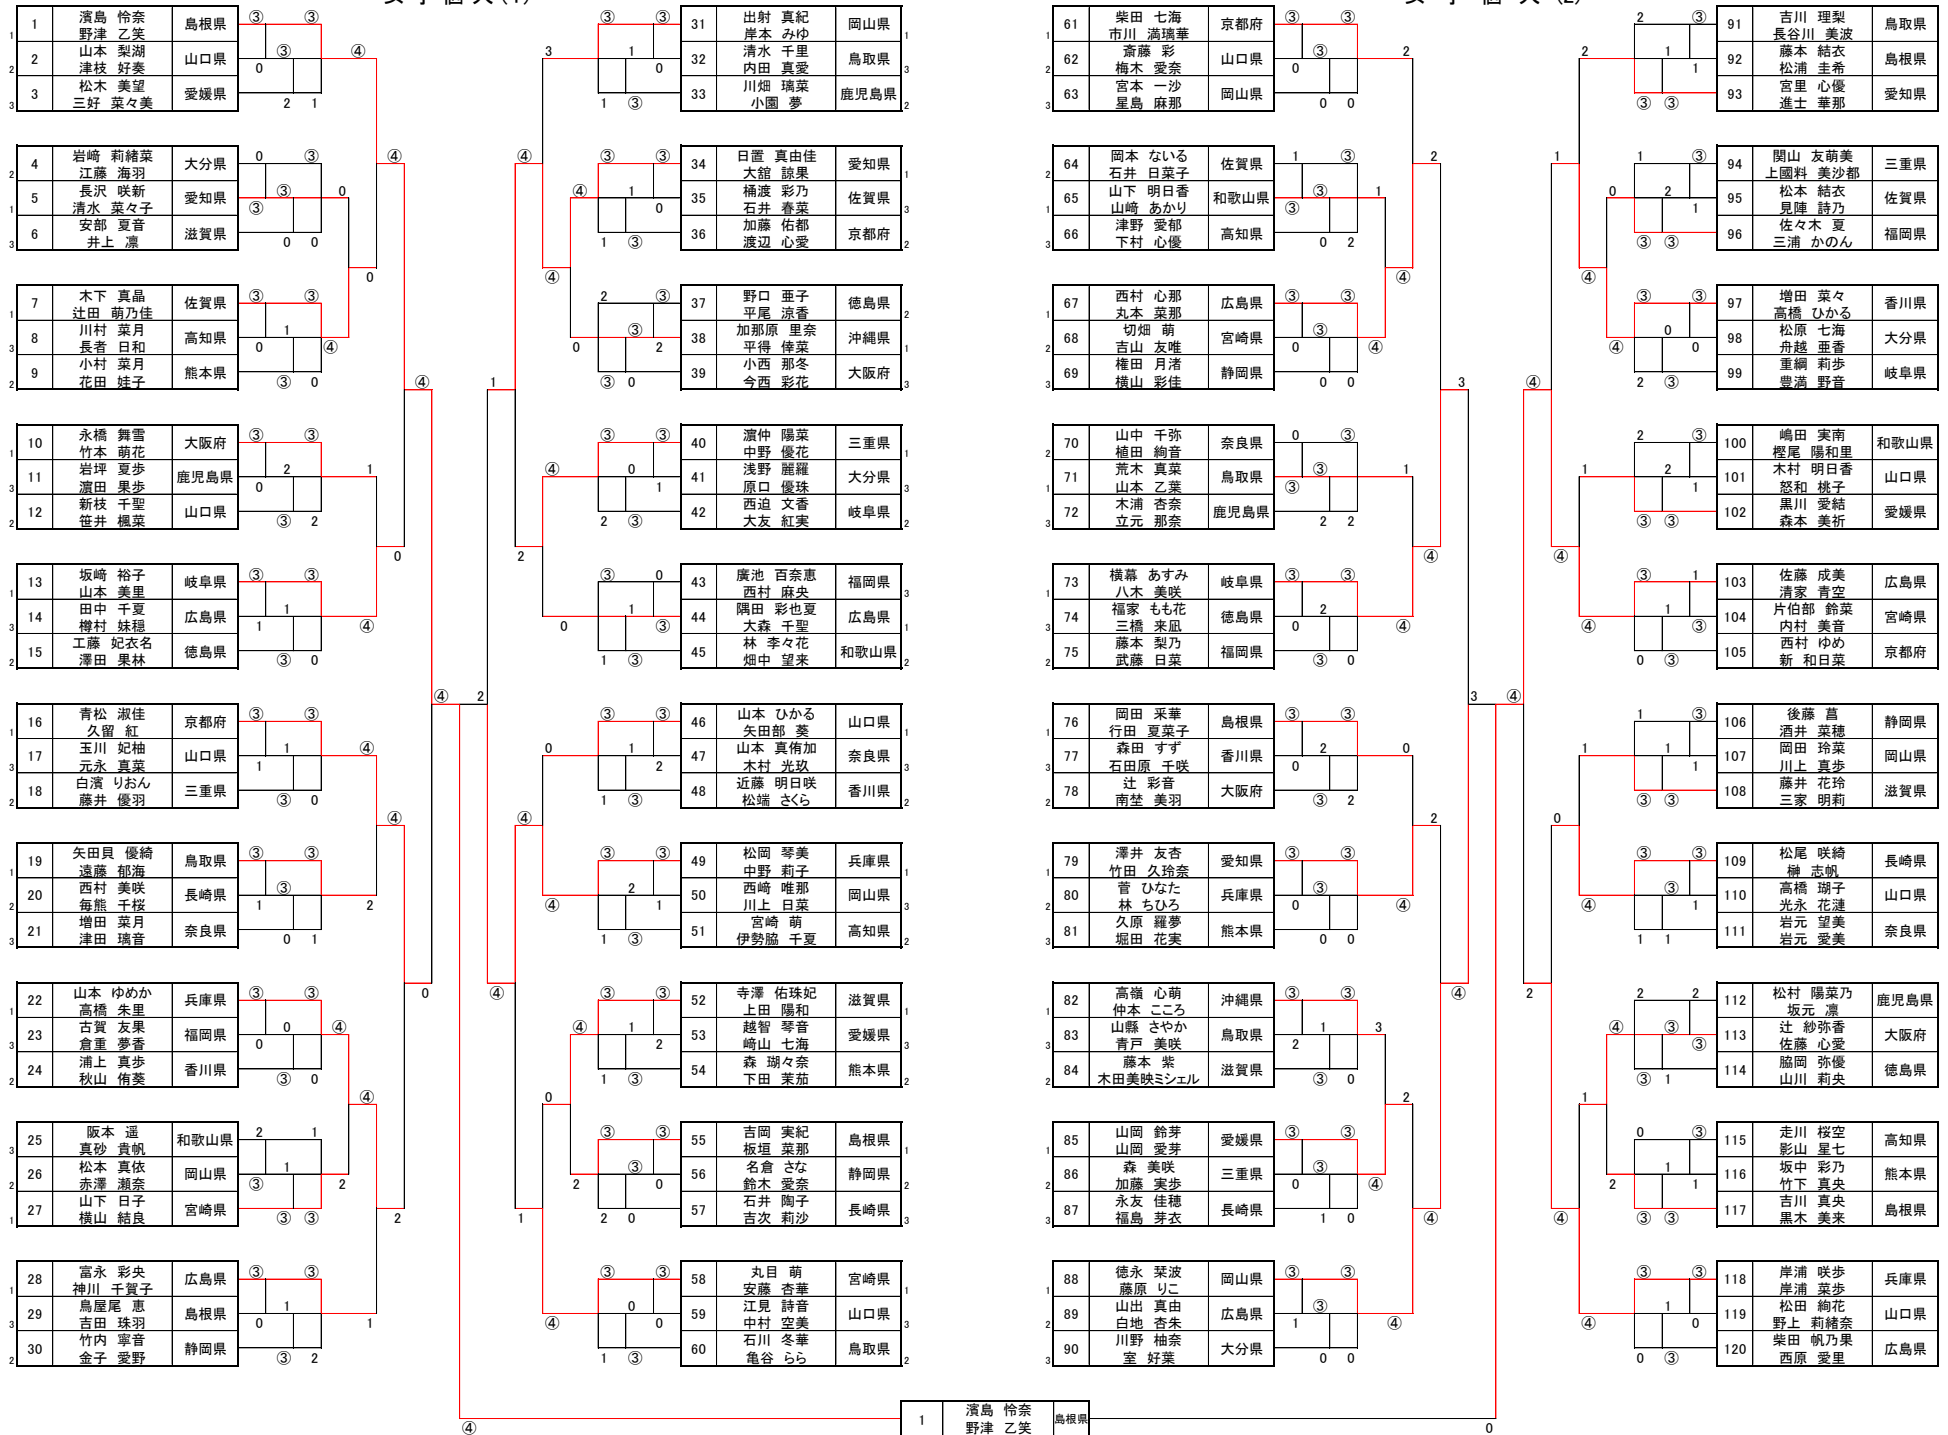

女子個人(1)

女子個人(2)

1 濱島 怜奈 (島根県)

0