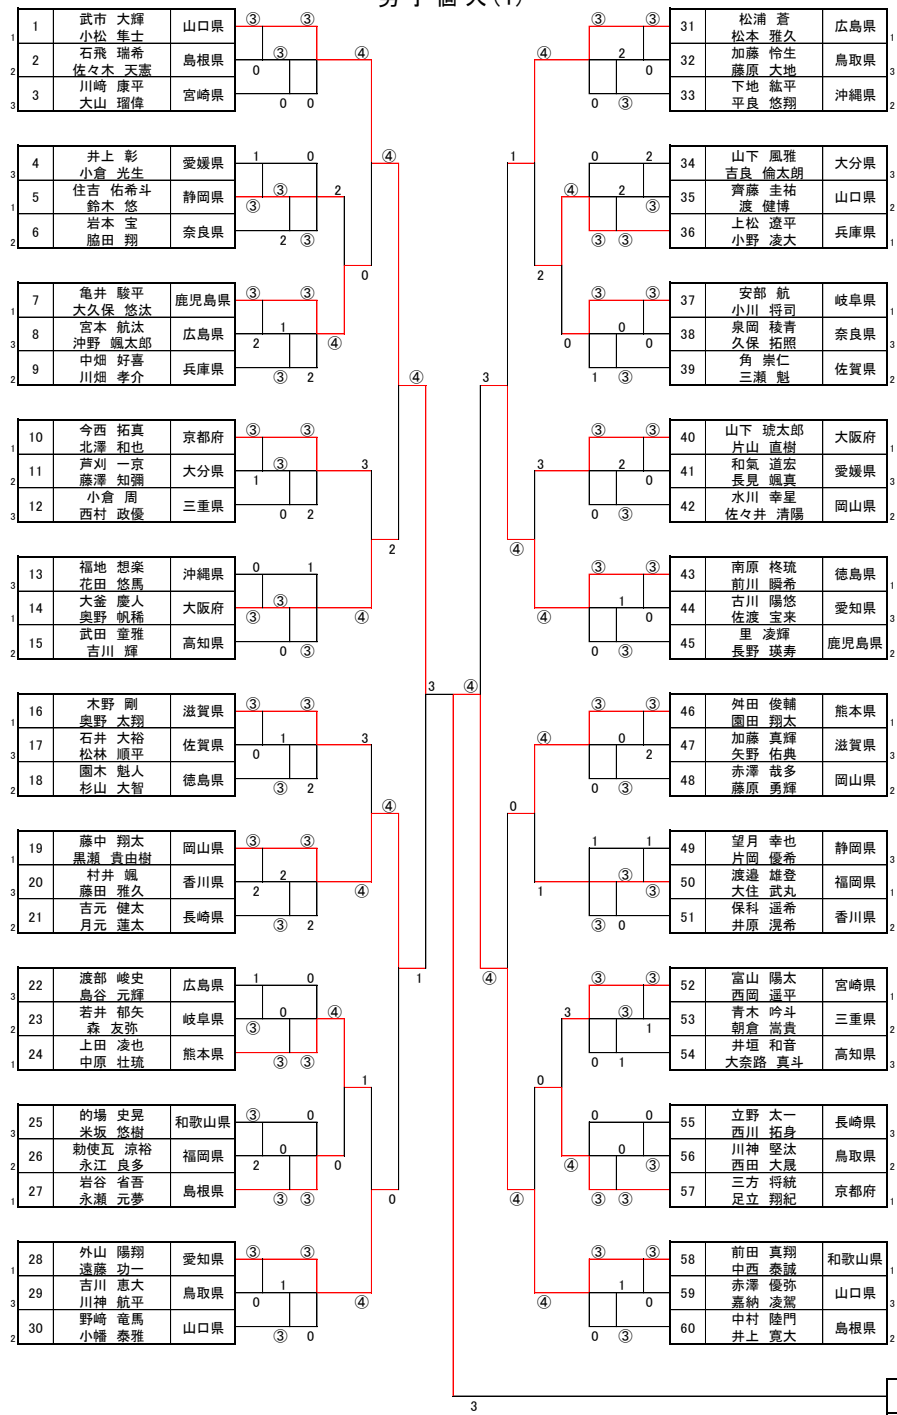

16	22
山口県	広島県
②	- 0
④	- 1
④	- 1
-	-

決勝

10	16
愛知県	山口県
0	- ②
0	- ④
1	- ④
-	-

女子団体戦

準決勝

4	9
愛知県	鳥取県
②	- 0
④	- 1
④	- 0
	-

1	4
兵庫県	愛知県
②	- 1
2	- ④
④	- 1
④	- 2
	-

12	13
大阪府	岡山県
1	- ②
④	- 1
2	- ④
0	- ④
	-

17	21
宮崎県	佐賀県
1	- ②
④	- 3
1	- ④
0	- ④
	-

22	25
静岡県	島根県
0	- ②
1	- ④
3	- ④
	-

1	13
兵庫県	岡山県
②	- 0
④	- 0
④	- 2
	-

21	25
佐賀県	島根県
0	- ②
2	- ④
1	- ④
	-

決勝

1	25
兵庫県	島根県
0	- ②
3	- ④
0	- ④
	-

男子個人(1)

男子個人(2)