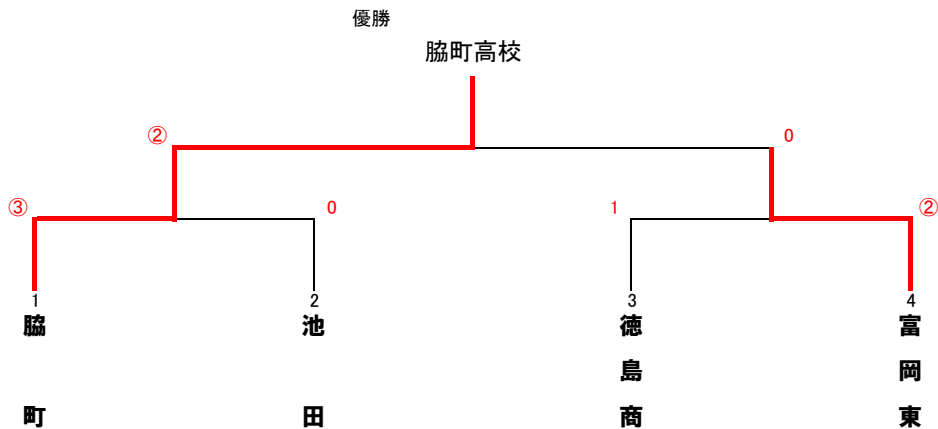

平成28年度 全日本高等学校選抜ソフトテニス大会県最終予選

平成28年11月26日(土) 於阿南総合体育館

●男子

決勝戦

1	つるぎ 高校	②	{	(大館 ・ 佐藤) 2 - ④ (原田 ・ 横山) (吉川 ・ 森本) ④ - 3 (上田 ・ 小山) (喜多 ・ 岩佐) ④ - 0 (高林 ・ 船田)	}	1	徳島科技 高校	4
---	--------	---	---	---	---	---	---------	---

第二代表決定戦

2	脇町 高校	0	{	(瀧川 ・ 三好) 0 - ④ (原田 ・ 横山) (大村 ・ 林) 1 - ④ (上田 ・ 小山) (妹尾 ・ 森) - (高林 ・ 船田)	}	②	徳島科技 高校	4
---	-------	---	---	---	---	---	---------	---

●女子

決勝戦

1	脇町 高校	②	{	(大石 ・ 絵内) ④ - 2 (西尾 ・ 清) (太田 ・ 新開) ④ - 1 (黒田 ・ 谷) (上出 ・ 大谷) - (大谷 ・ 浜田)	}	0	富岡東 高校	4
---	-------	---	---	---	---	---	--------	---