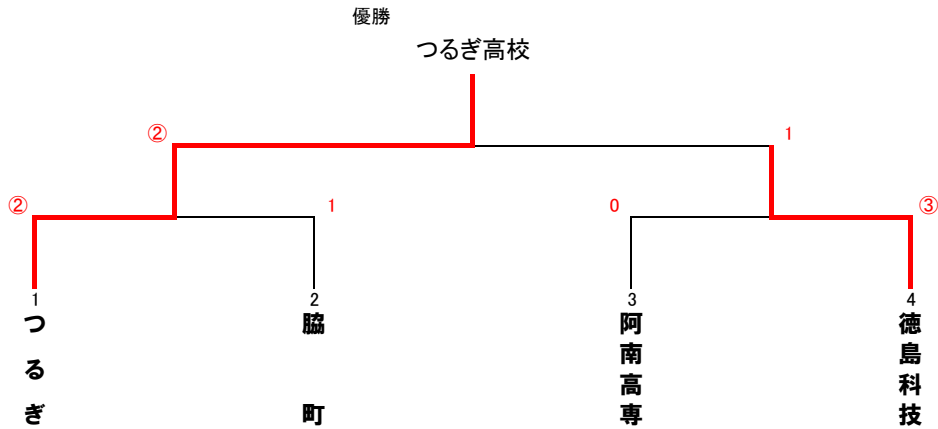

平成28年度 全日本高等学校選抜ソフトテニス大会県最終予選

平成28年11月26日(土) 於阿南総合体育館

●男子

決勝戦

1	つるぎ 高校	②	{	(大館 ・ 佐藤) 2 - ④ (原田 ・ 横山) (吉川 ・ 森本) ④ - 3 (上田 ・ 小山) (喜多 ・ 岩佐) ④ - 0 (高林 ・ 船田)	}	1	徳島科技 高校	4
---	--------	---	---	---	---	---	---------	---

第二代表決定戦

2	脇町 高校	0	{	(瀧川 ・ 三好) 0 - ④ (原田 ・ 横山) (大村 ・ 林) 1 - ④ (上田 ・ 小山) (妹尾 ・ 森) - (高林 ・ 船田)	}	②	徳島科技 高校	4
---	-------	---	---	---	---	---	---------	---

●女子

決勝戦

1	脇町 高校	②	{	(大石 ・ 絵内) ④ - 2 (西尾 ・ 清) (太田 ・ 新開) ④ - 1 (黒田 ・ 谷) (上出 ・ 大谷) - (大谷 ・ 浜田)	}	0	富岡東 高校	4
---	-------	---	---	---	---	---	--------	---