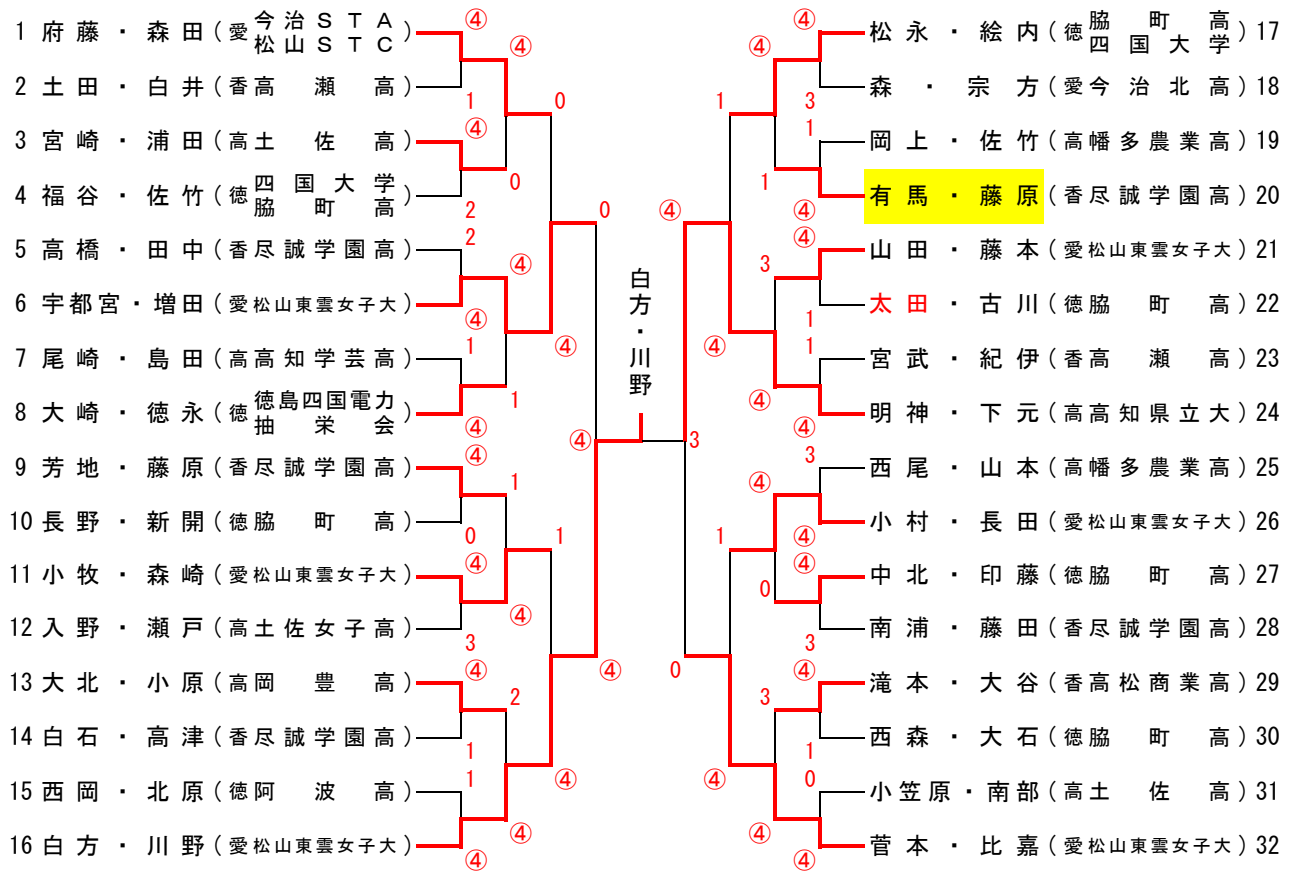

【 一 般 女 子 】

【 成 年 女 子 】

Aリーグ		1	2	3	勝	負	順位
1	峯久・横井 (香なかよしクラブ)		④	④	2	0	1
2	丹下・府藤 (愛新居浜市 S T A 愛今治 S T A)	1		2	0	2	3
3	早川・矢野 (愛宇和島 S T A 愛媛アトムクラブ)	1	④		1	1	2

Bリーグ		4	5	6	勝	負	順位
4	篠永・中山 (愛松前 S T C)		④	3	1	1	2
5	菊川・沖石 (愛今治 S T A)	3		1	0	2	3
6	南原・前川 (徳徳島レディース 徳日亜化学)	④	④		2	0	1