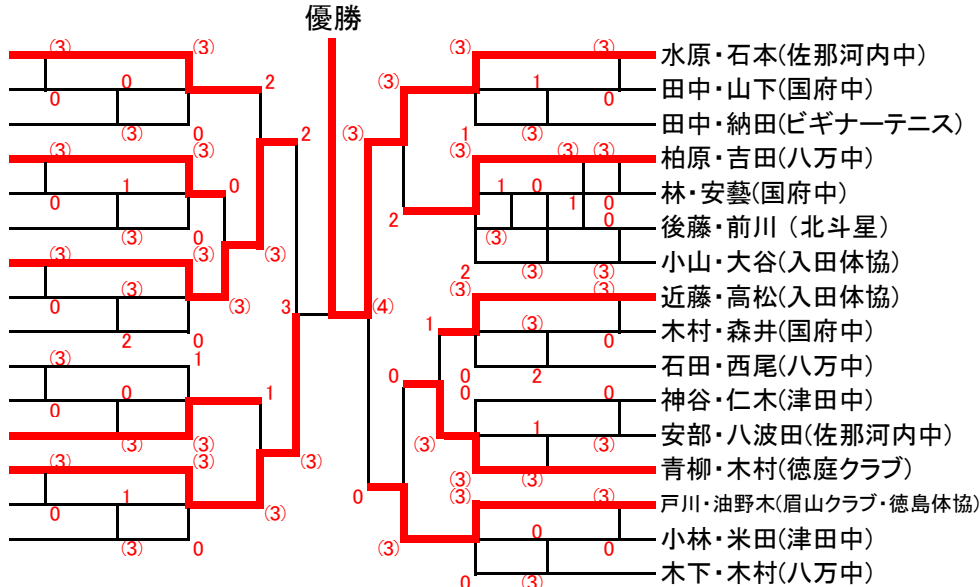

## 男子B級

- 板東・速水(入田体協)
- 中嶋・小川(北斗星)
- 河野・京寛(八万中)
- 武市・森(ビギナーテニス)
- 坂東・幸泉(国府中)
- 松田・大久保(津田中)
- 山下・沢田(眉山クラブ)
- 佐々木・青木(八万中)
- 殿谷・蟻馬(津田中)
- 木ノ桐・佐藤(国府中)
- 濱田・大江(八万中)
- 佐々木・大西(佐那河内中)
- 眞野・乾(北斗星)
- 新田・岡田(津田中)
- 流・玉岡(八万中)