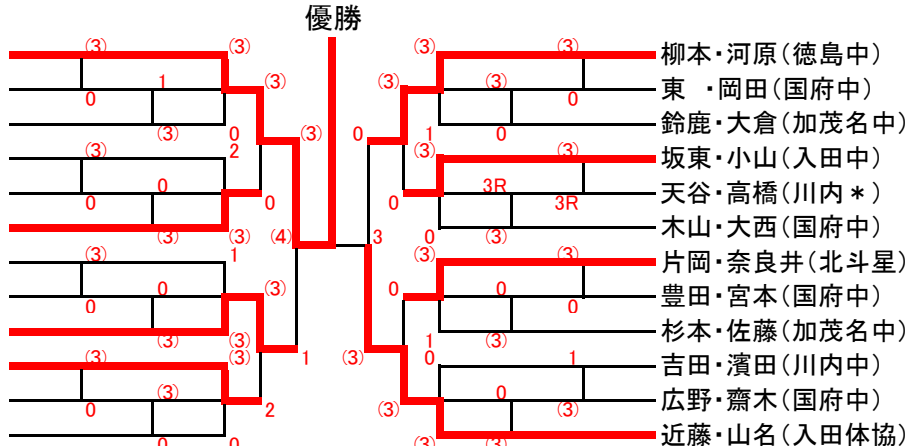

女子B級

1. 板東・高松(入田中)
2. 美崎・坂東(国府中)
3. 大谷・桜間(徳島中)
4. 嵯峨山・里井(富田中)
5. 西條・大黒(徳島中)
6. 藤森・平田(川内中)
7. 蓬萊・高瀬(富田中)
8. 斎藤・坂西(国府中)
9. 天羽・武田(徳島中)
10. 原・矢田(加茂名中)
11. 近藤・板東(入田体協)
12. 森崎・蔭山(国府中)