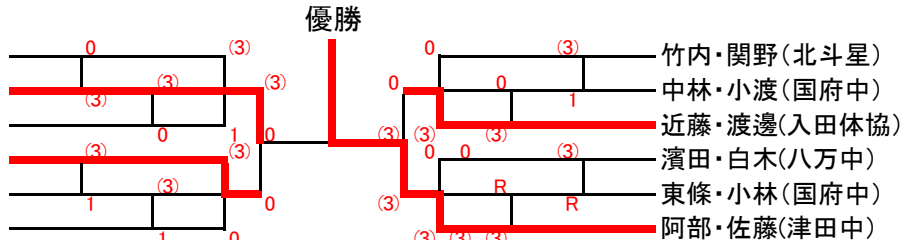

男子初心者

1. 日河・吉内(国府中)
2. 木村・西上(津田中)
3. 綱干・住田(八万中)
4. 森本・藤田(入田体協)
5. 木村・山田(国府中)
6. 井上・佐野(北斗星)