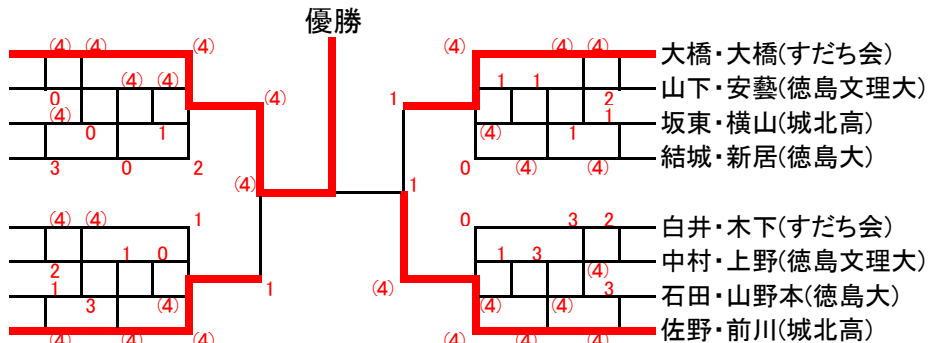

## 男子B級

- 板東・速水(入田体協)
- 中嶋・小川(北斗星)
- 河野・京寛(八万中)
- 武市・森(ビギナーテニス)
- 坂東・幸泉(国府中)
- 松田・大久保(津田中)
- 山下・沢田(眉山クラブ)
- 佐々木・青木(八万中)
- 殿谷・蟻馬(津田中)
- 木ノ桐・佐藤(国府中)
- 濱田・大江(八万中)
- 佐々木・大西(佐那河内中)
- 眞野・乾(北斗星)
- 新田・岡田(津田中)
- 流・玉岡(八万中)