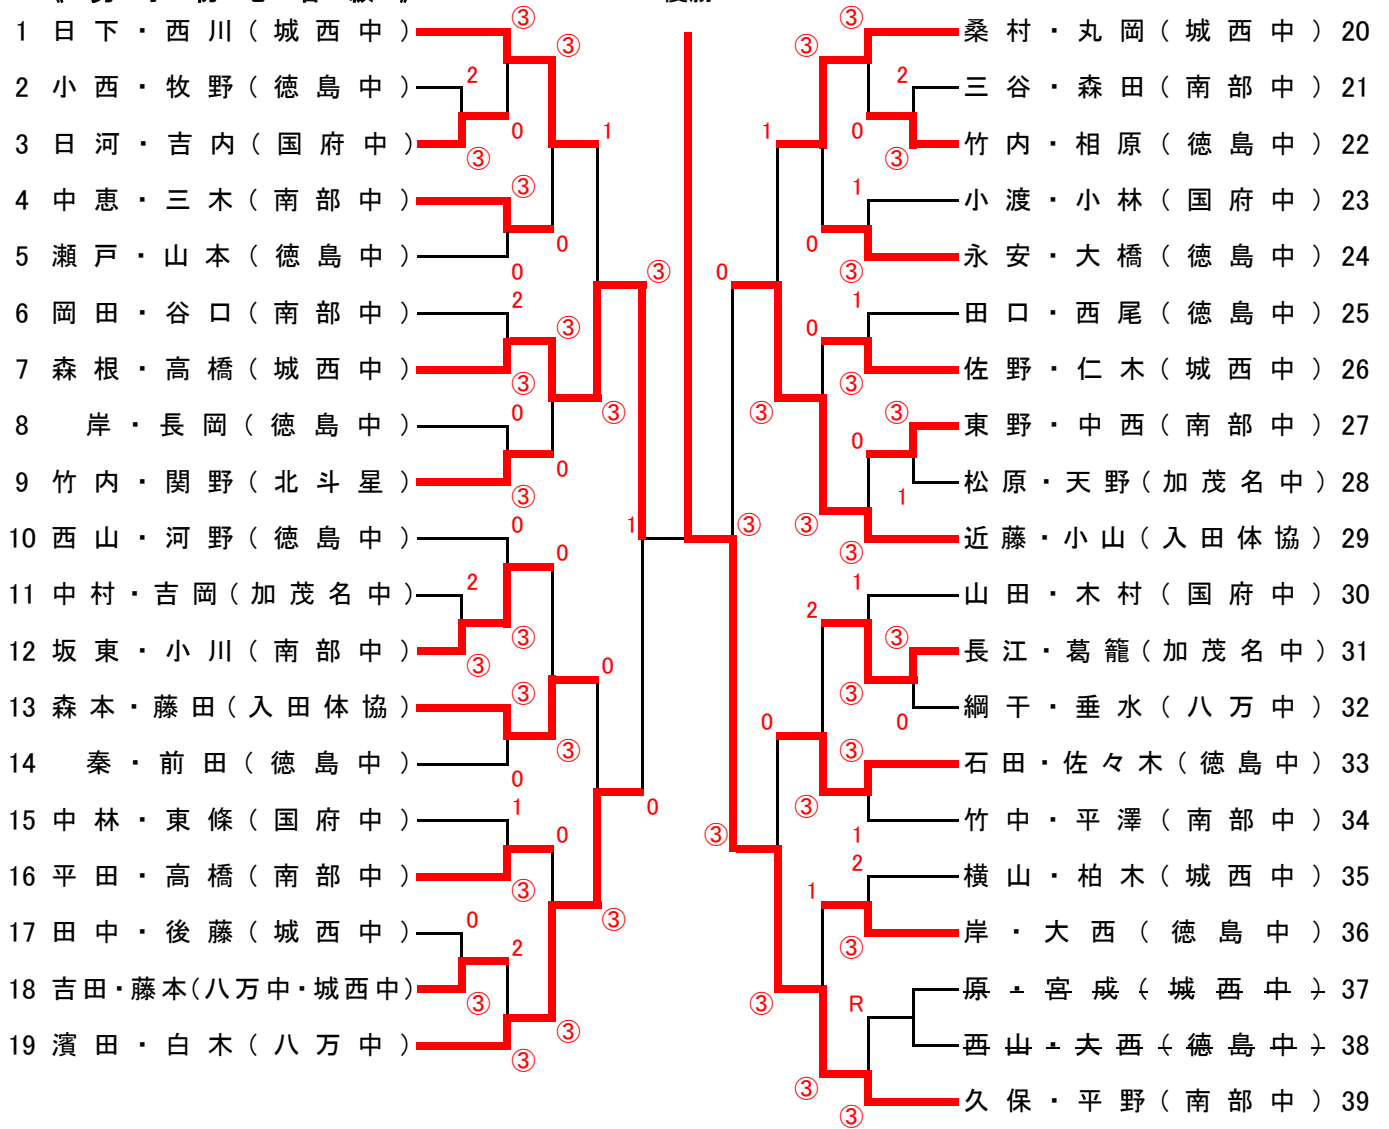

第7回 徳島市民スポ・レクフェスティバル ソフトテニス大会

《 男子 A 級 》

優勝

《 女子 A 級 》	1	2	3	4	5	勝率	順位
1 細川・細川(入田体協)	*	④	3	④	④	3/4	2
2 中馬・浜地(徳島大)	0	*	3	2	3	0/4	5
3 安藝・真喜屋(徳島文理大)	④	④	*	④	④	4/4	1
4 西条・西条(徳大歯職員)	1	④	2	*	④	2/4	3
5 仁井田・川田(徳島文理大)	1	④	3	2	*	1/4	4

《 男子 B 級 》

優勝

《 女 子 B 級 》

優勝

《男子初心者級》

優勝

《女子初心者級》

優勝