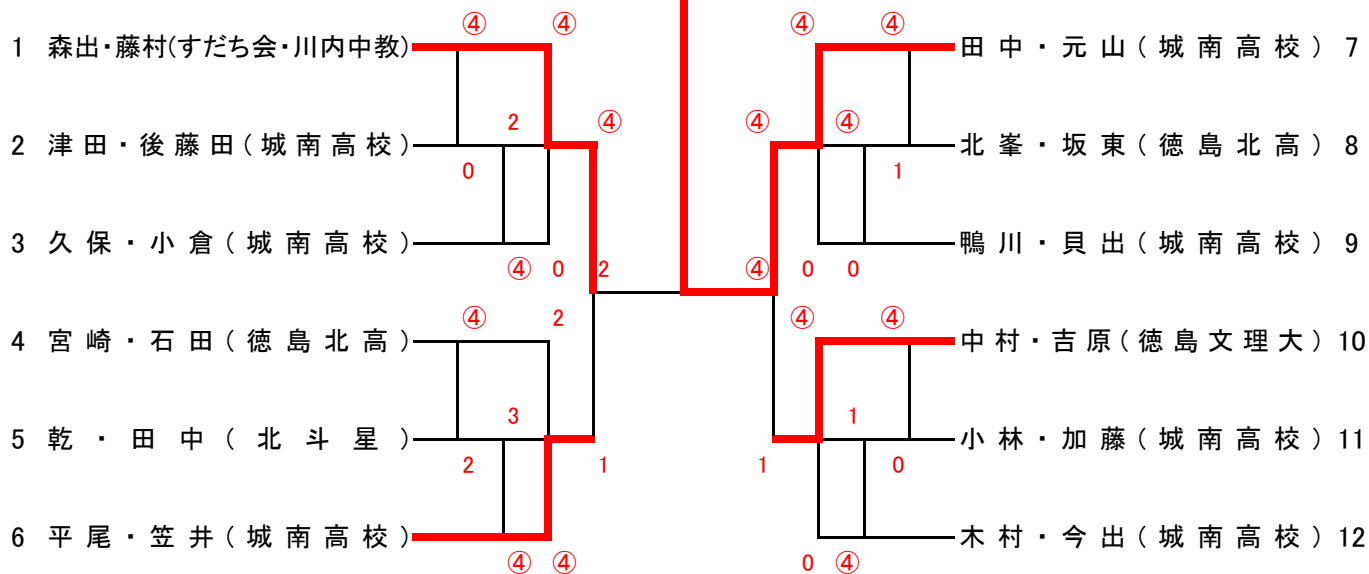

第7回 徳島市民スポ・レクフェスティバル ソフトテニス大会

《 男子 A 級 》

優勝

《 女子 A 級 》	1	2	3	4	5	勝率	順位
1 細川・細川(入田体協)	*	④	3	④	④	3/4	2
2 中馬・浜地(徳島大)	0	*	3	2	3	0/4	5
3 安藝・真喜屋(徳島文理大)	④	④	*	④	④	4/4	1
4 西条・西条(徳大歯職員)	1	④	2	*	④	2/4	3
5 仁井田・川田(徳島文理大)	1	④	3	2	*	1/4	4