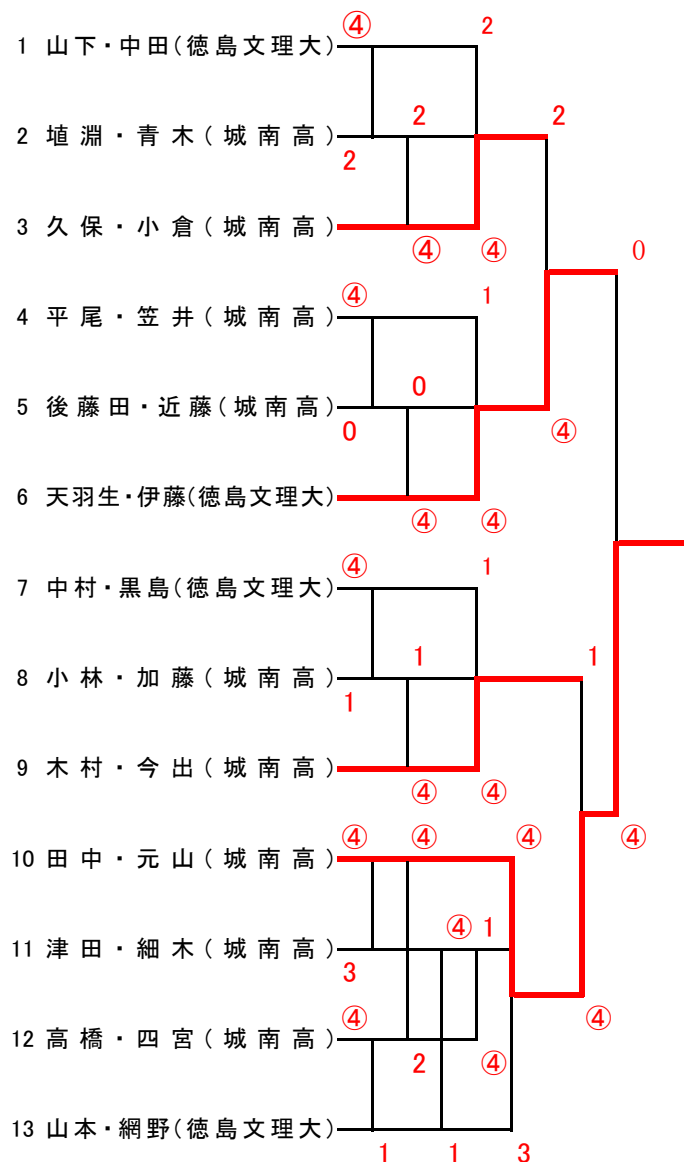

平成25年度 徳島市会長杯 平成25年5月12日(日)午前9時～ 場所:JAバンクテニスプラザ

主管 徳島市ソフトテニス連盟 後援 ヨネックス株式会社

男子A

男子B

女子A

## 女子B

1	板東・高松(入田中)	③	③	③	
2	武市・住友(入田中)	0	0	1	③
3	原・矢田(加茂名中)	2	0	③	
4	柳本・河原(徳島中)	③	③		③
5	遠藤・菅生(加茂名中)	0	③	0	③
6	大谷・桜間(徳島中)	③	③	③	
7	河野・片岡(入田中)	0	1	0	0
8	近藤・板東(入田中)	③	2	③	
9	坂東・渡部(入田中)	③	0	③	
10	三角・渡辺(入田中)	0	2	0	③
11	天羽・武田(徳島中)	③	③	③	
12	杉本・大倉(加茂名中)	1	③	2	0
13	板東・友成(ビギナーテ 二ス)	1	③	2	0
14	片岡・奈良井(北斗星)	③	③	③	
15	西條・大黒(徳島中)	1	0	2	1
16	杉浦・小山(入田中)	③	2	③	