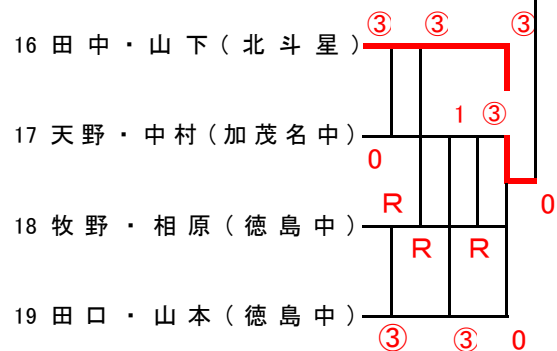

## 女子B

1	板東・高松(入田中)	③	③	③	
2	武市・住友(入田中)	0	0	1	③
3	原・矢田(加茂名中)	2	0	③	
4	柳本・河原(徳島中)	③	③		③
5	遠藤・菅生(加茂名中)	0	③	0	③
6	大谷・桜間(徳島中)	③	③	③	
7	河野・片岡(入田中)	0	1	0	0
8	近藤・板東(入田中)	③	2	③	
9	坂東・渡部(入田中)	③	0	③	
10	三角・渡辺(入田中)	0	2	0	③
11	天羽・武田(徳島中)	③	③	③	
12	杉本・大倉(加茂名中)	1	③	2	0
13	板東・友成(ビギナーテ 二ス)	1	③	2	0
14	片岡・奈良井(北斗星)	③	③	③	
15	西條・大黒(徳島中)	1	0	2	1
16	杉浦・小山(入田中)	③	2	③	