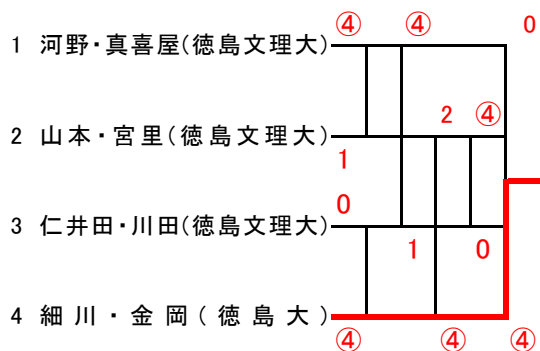

## 女子B

1	板東・高松(入田中)	③	③	③	
2	武市・住友(入田中)	0	0	1	③
3	原・矢田(加茂名中)	2	0	③	
4	柳本・河原(徳島中)	③	③		③
5	遠藤・菅生(加茂名中)	0	③	0	③
6	大谷・桜間(徳島中)	③	③	③	
7	河野・片岡(入田中)	0	1	0	0
8	近藤・板東(入田中)	③	2	③	
9	坂東・渡部(入田中)	③	0	③	
10	三角・渡辺(入田中)	0	2	0	③
11	天羽・武田(徳島中)	③	③	③	
12	杉本・大倉(加茂名中)	1	③	2	0
13	板東・友成(ビギナーテ 二ス)	1	③	2	0
14	片岡・奈良井(北斗星)	③	③	③	
15	西條・大黒(徳島中)	1	0	2	1
16	杉浦・小山(入田中)	③	2	③	