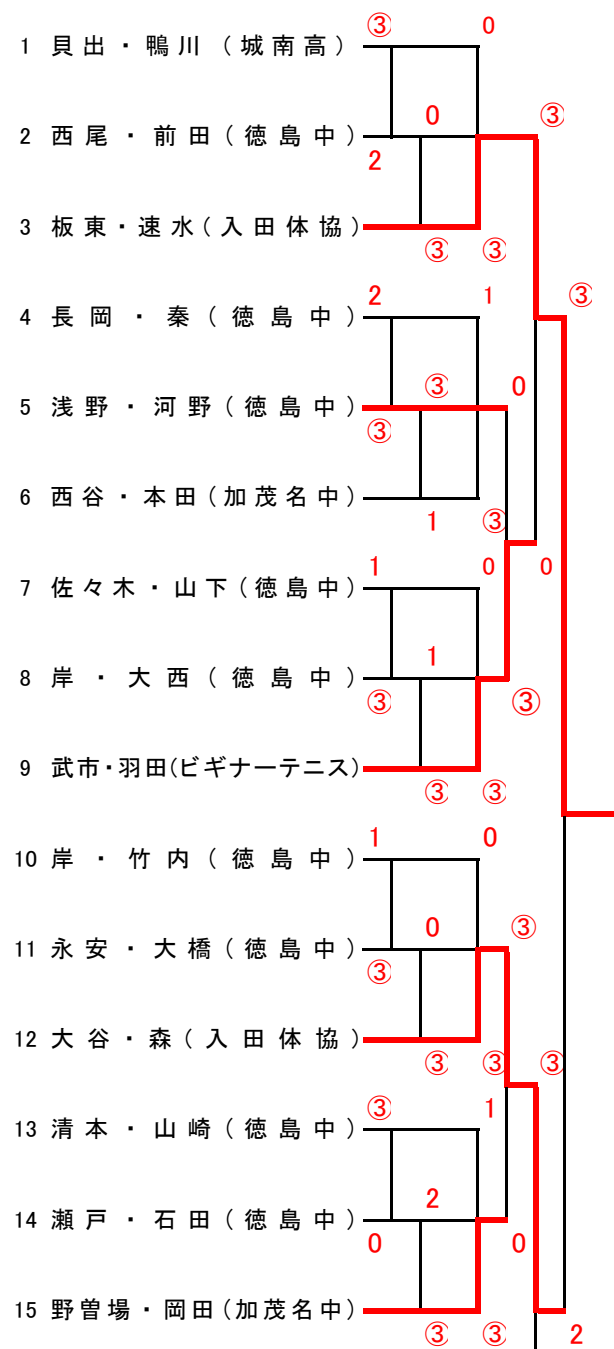

平成25年度 徳島市会長杯 平成25年5月12日(日)午前9時～ 場所:JAバンクテニスプラザ

主管 徳島市ソフトテニス連盟 後援 ヨネックス株式会社

男子A

男子B

女子A

## 女子B

1	板東・高松(入田中)	③	③	③	
2	武市・住友(入田中)	0	0	1	③
3	原・矢田(加茂名中)	2	0	③	
4	柳本・河原(徳島中)	③	③		③
5	遠藤・菅生(加茂名中)	0	③	0	③
6	大谷・桜間(徳島中)	③	③	③	
7	河野・片岡(入田中)	0	1	0	0
8	近藤・板東(入田中)	③	2	③	
9	坂東・渡部(入田中)	③	0	③	
10	三角・渡辺(入田中)	0	2	0	③
11	天羽・武田(徳島中)	③	③	③	
12	杉本・大倉(加茂名中)	1	③	2	0
13	板東・友成(ビギナーテ 二ス)	1	③	2	0
14	片岡・奈良井(北斗星)	③	③	③	
15	西條・大黒(徳島中)	1	0	2	1
16	杉浦・小山(入田中)	③	2	③	