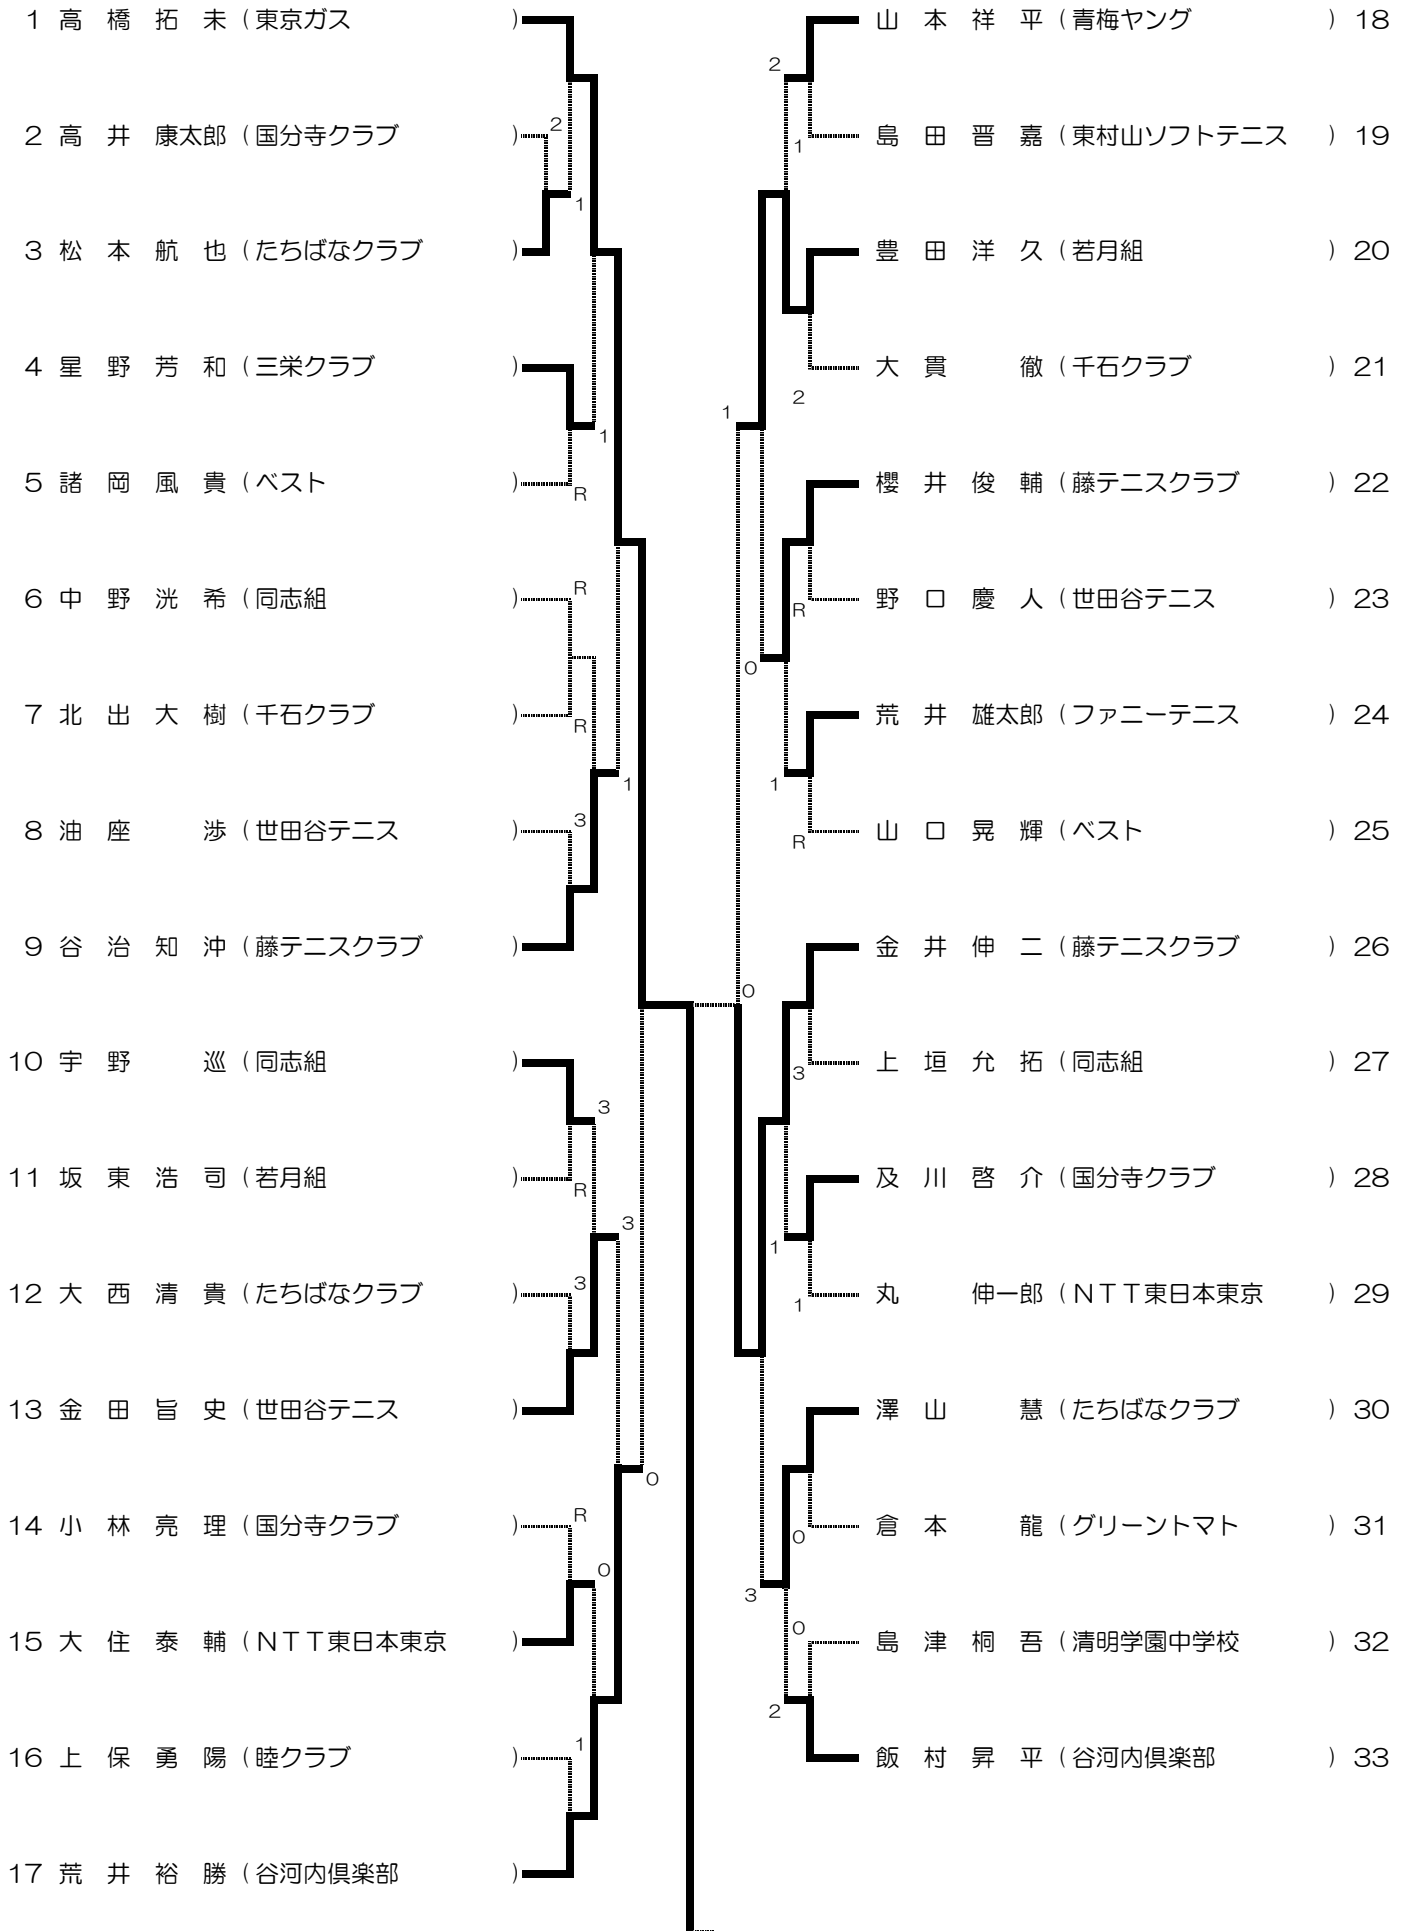

男子(1)

男子(2)

女 子

	氏 名	所 属	1	2	3	4	5	勝率	差	順位
1	前 野 恵 里	グリーントマト	/	0	2	0	3	0/4		5
2	荒 川 芽 衣	三 栄 ク ラ ブ	④	/	④	2	④	3/4		2
3	東 晴 美	グリーントマト	④	3	/	④	2	2/4		4
4	津 田 裕 子	同 志 組	④	④	3	/	④	3/4		1
5	大 野 愛 香	三 栄 ク ラ ブ	④	1	④	2	/	2/4		3

	選手	審判	選手	審判	選手	審判	選手	審判	選手	審判
対戦順	1		2		3		4		5	
選手及び審判	1-3	4	2-5	3	1-4	2	3-5	1	2-4	5
対戦順	6		7		8		9		10	
選手及び審判	4-5	1	2-3	4	1-5	2	3-4	5	1-2	3