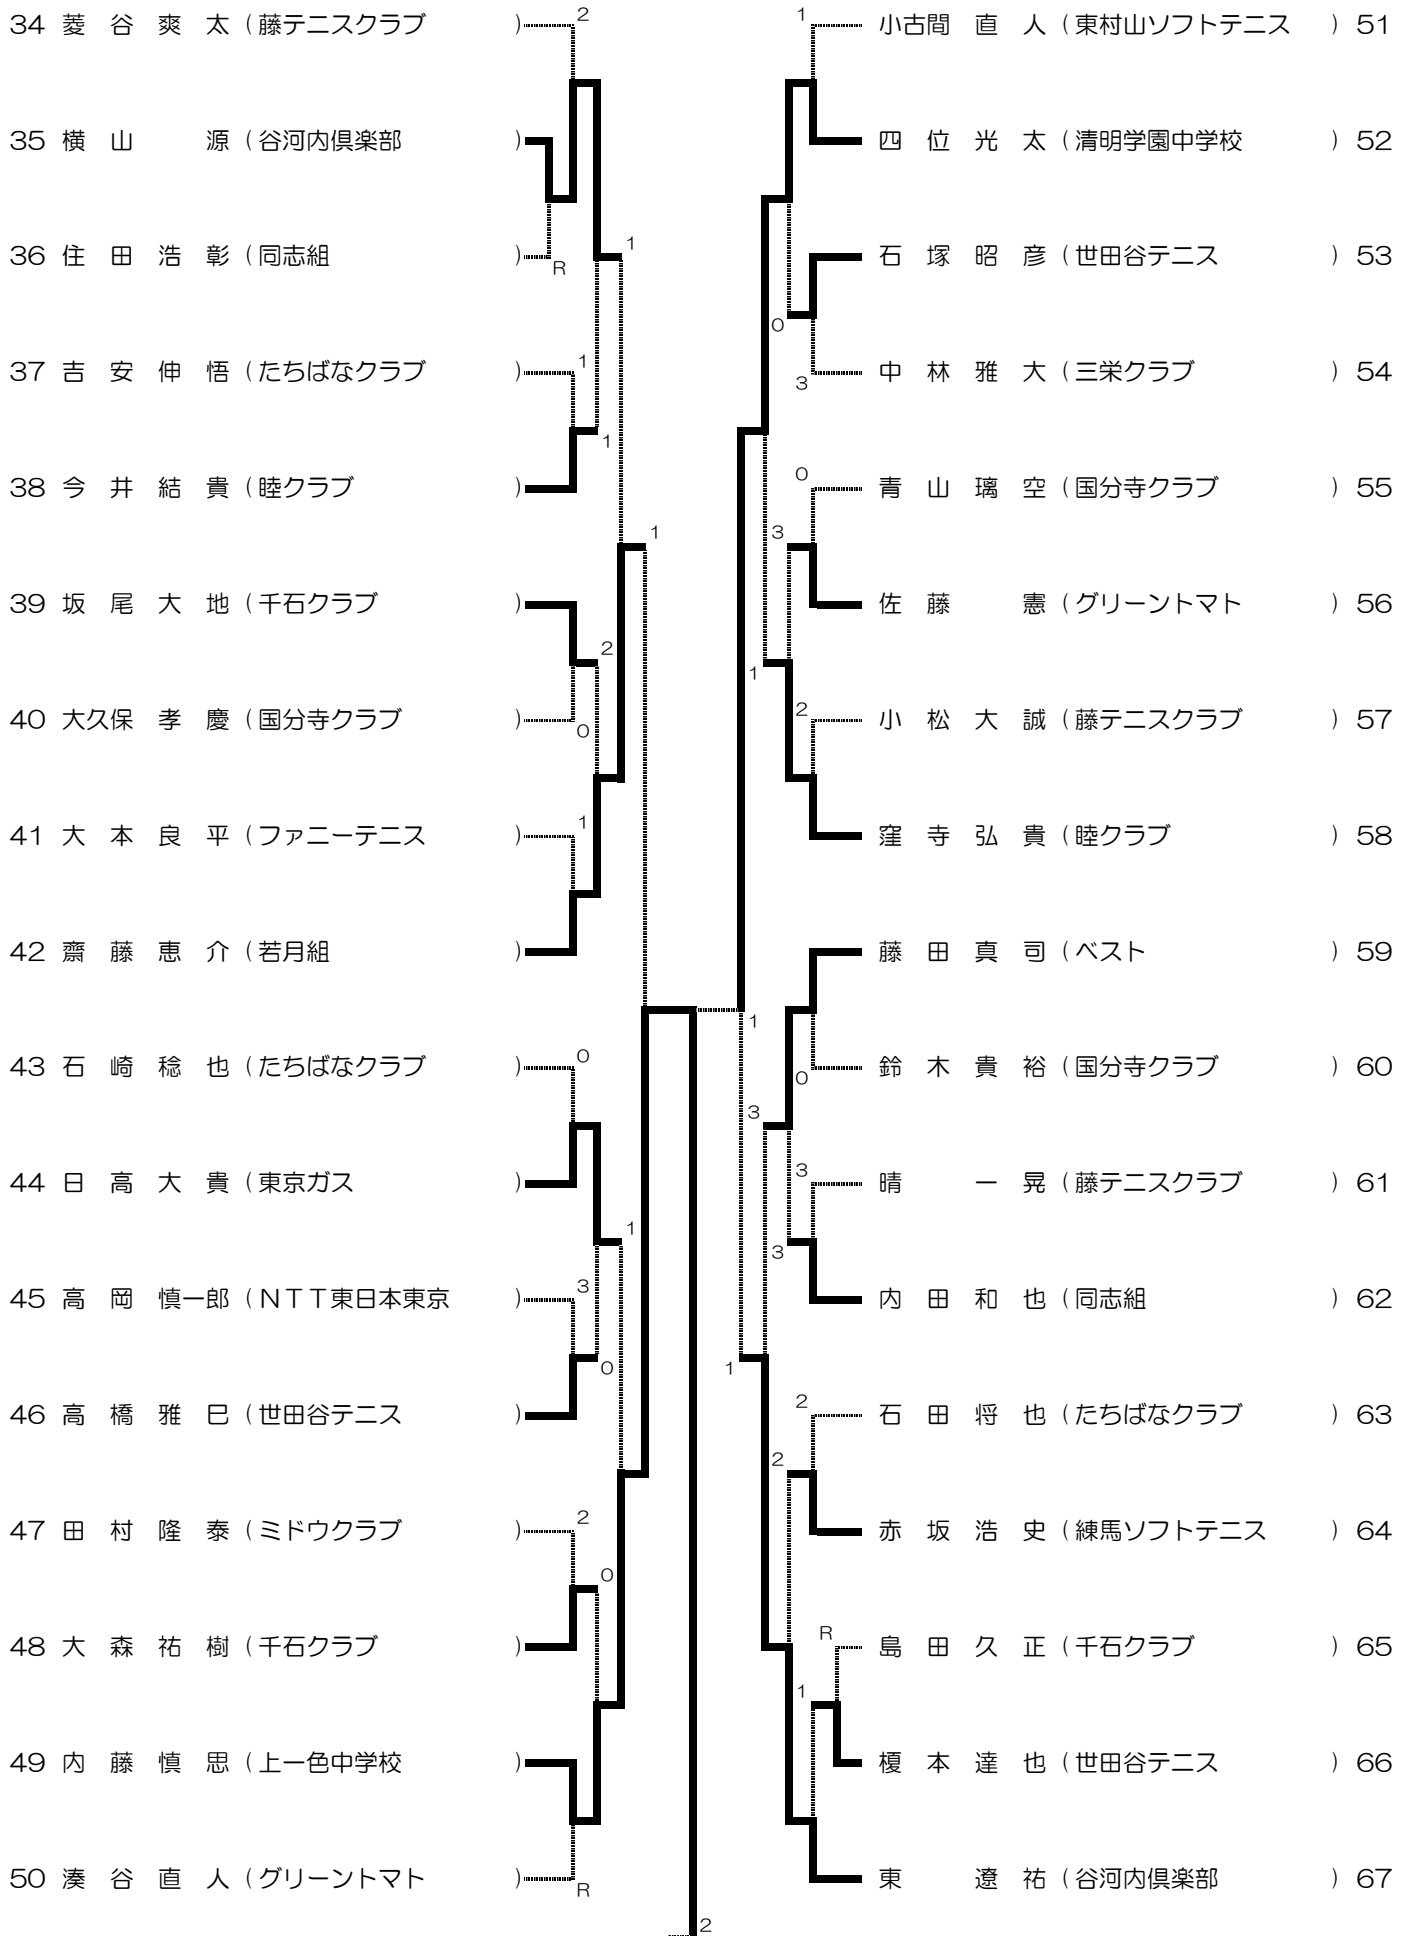

男子(1)

男子(2)

女 子

	氏 名	所 属	1	2	3	4	5	勝率	差	順位
1	前 野 恵 里	グリーントマト	/	0	2	0	3	0/4		5
2	荒 川 芽 衣	三 栄 ク ラ ブ	④	/	④	2	④	3/4		2
3	東 晴 美	グリーントマト	④	3	/	④	2	2/4		4
4	津 田 裕 子	同 志 組	④	④	3	/	④	3/4		1
5	大 野 愛 香	三 栄 ク ラ ブ	④	1	④	2	/	2/4		3

	選手	審判	選手	審判	選手	審判	選手	審判	選手	審判
対戦順	1		2		3		4		5	
選手及び審判	1-3	4	2-5	3	1-4	2	3-5	1	2-4	5
対戦順	6		7		8		9		10	
選手及び審判	4-5	1	2-3	4	1-5	2	3-4	5	1-2	3