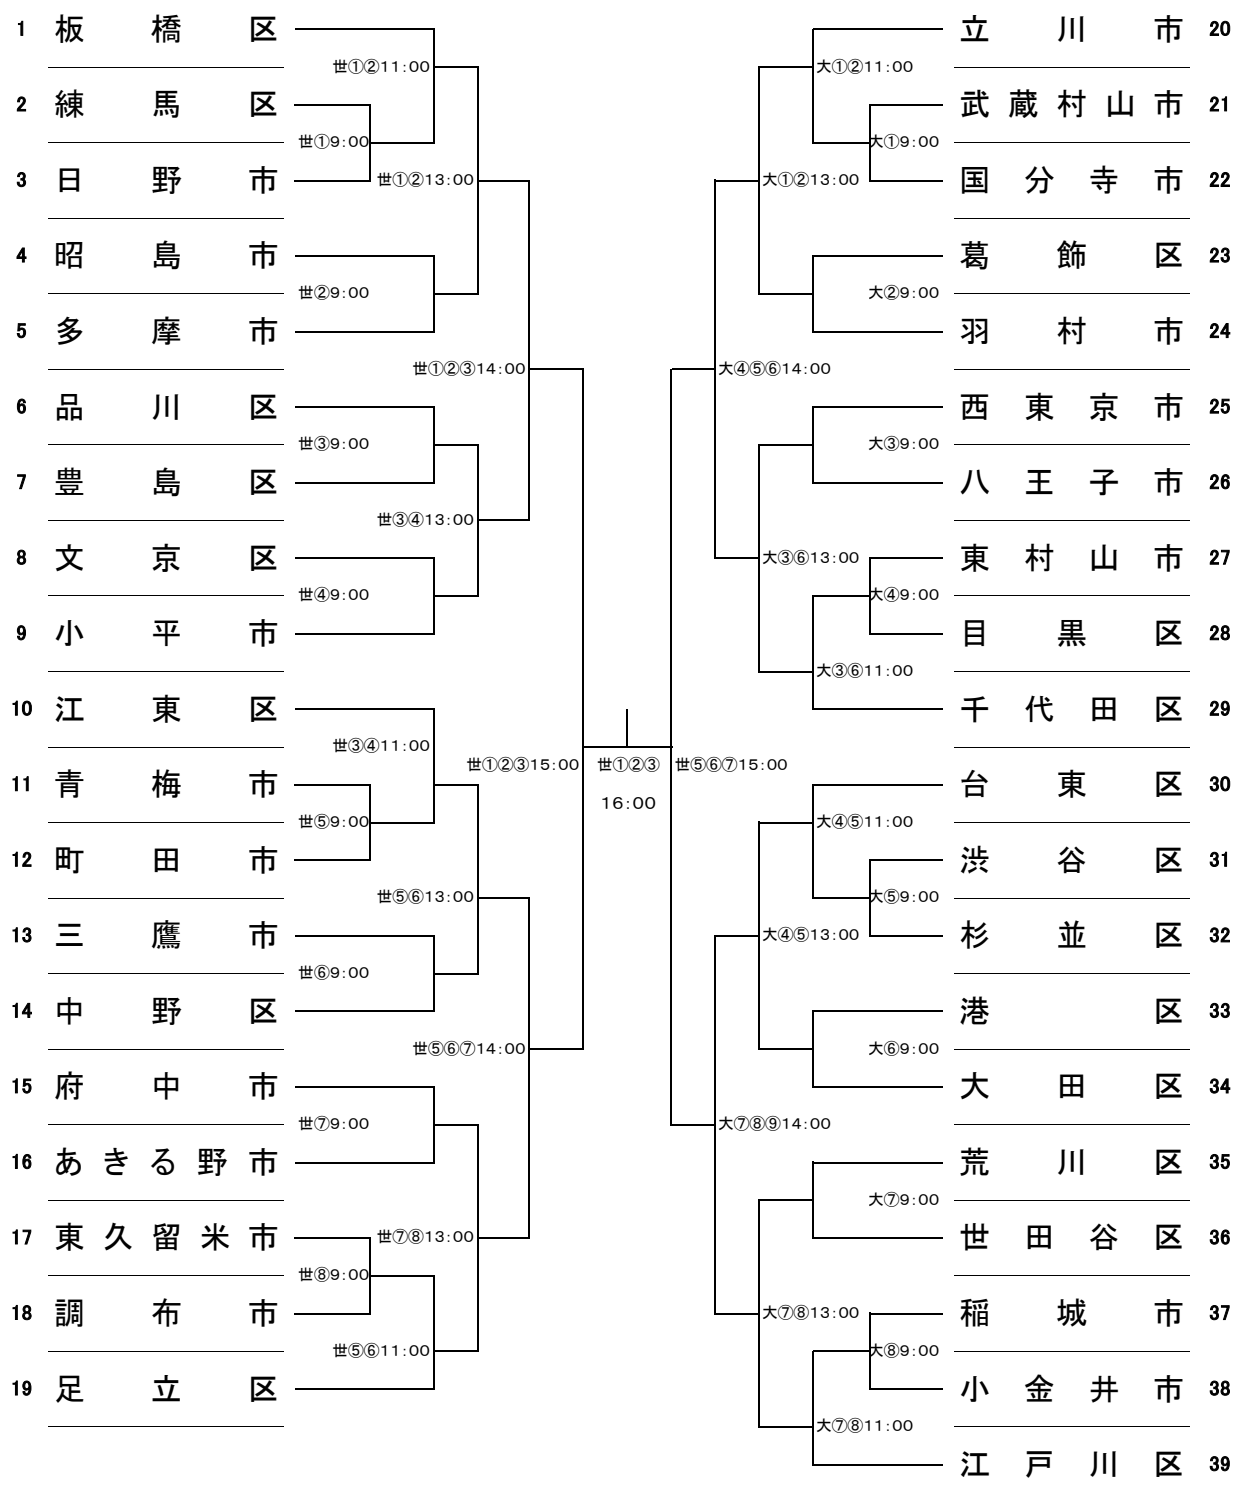

第72回 都民体育大会「ソフトテニス競技」

男子

5月12日

世田谷区立総合運動場

コート 世①～世⑥
大①～大⑨

例: 世①9:00 世田谷区立総合運動場の第1コート9時開始予定

試合順 1:一般 2:45 3:35 4:シニア55 5:一般

第72回 都民体育大会「ソフトテニス競技」

女子

5月11日

世田谷区立総合運動場

コート 世① ~世⑧

大④ ~大⑨

例:世①9:00 世田谷区立総合運動場の第1コート9時開始予定

試合順 1:一般 2:35 3:45