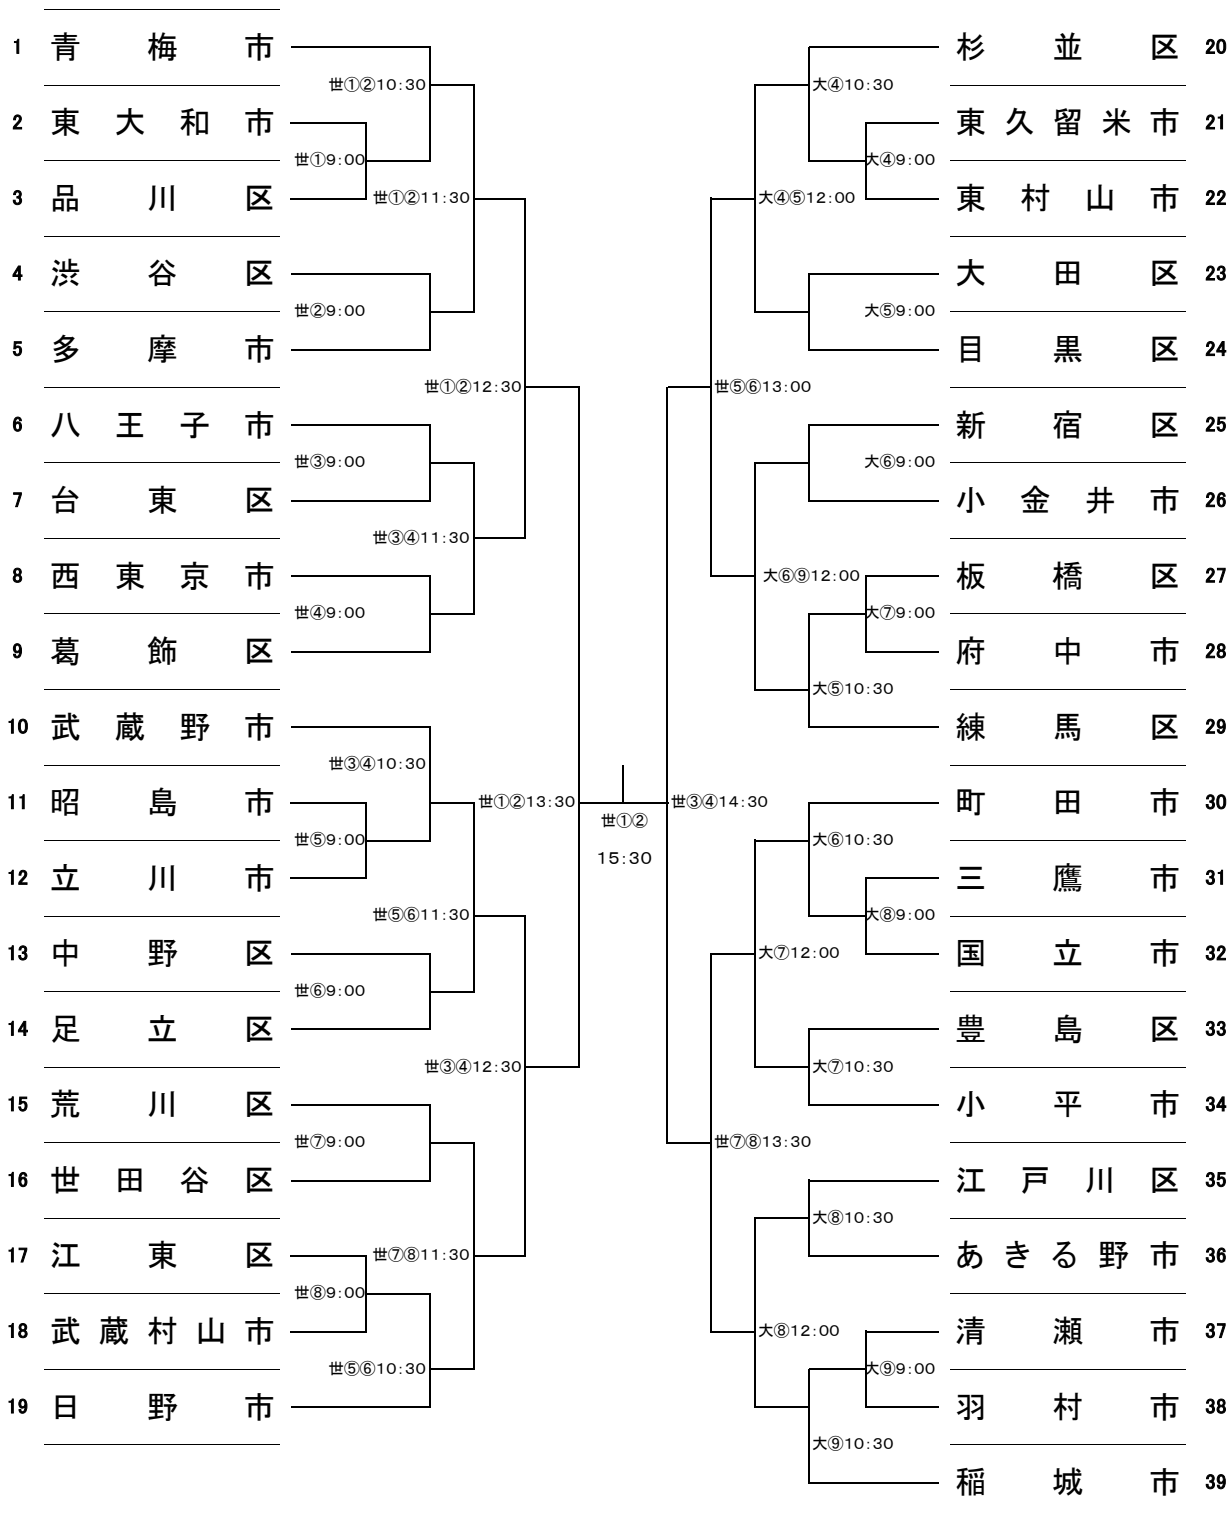

第72回 都民体育大会「ソフトテニス競技」

男子

5月12日

世田谷区立総合運動場

コート 世①～世⑥
大①～大⑨

例: 世①9:00 世田谷区立総合運動場の第1コート9時開始予定

試合順 1:一般 2:45 3:35 4:シニア55 5:一般

第72回 都民体育大会「ソフトテニス競技」

女子

5月11日

世田谷区立総合運動場

コート 世① ~世⑧

大④ ~大⑨

例:世①9:00 世田谷区立総合運動場の第1コート9時開始予定

試合順 1:一般 2:35 3:45