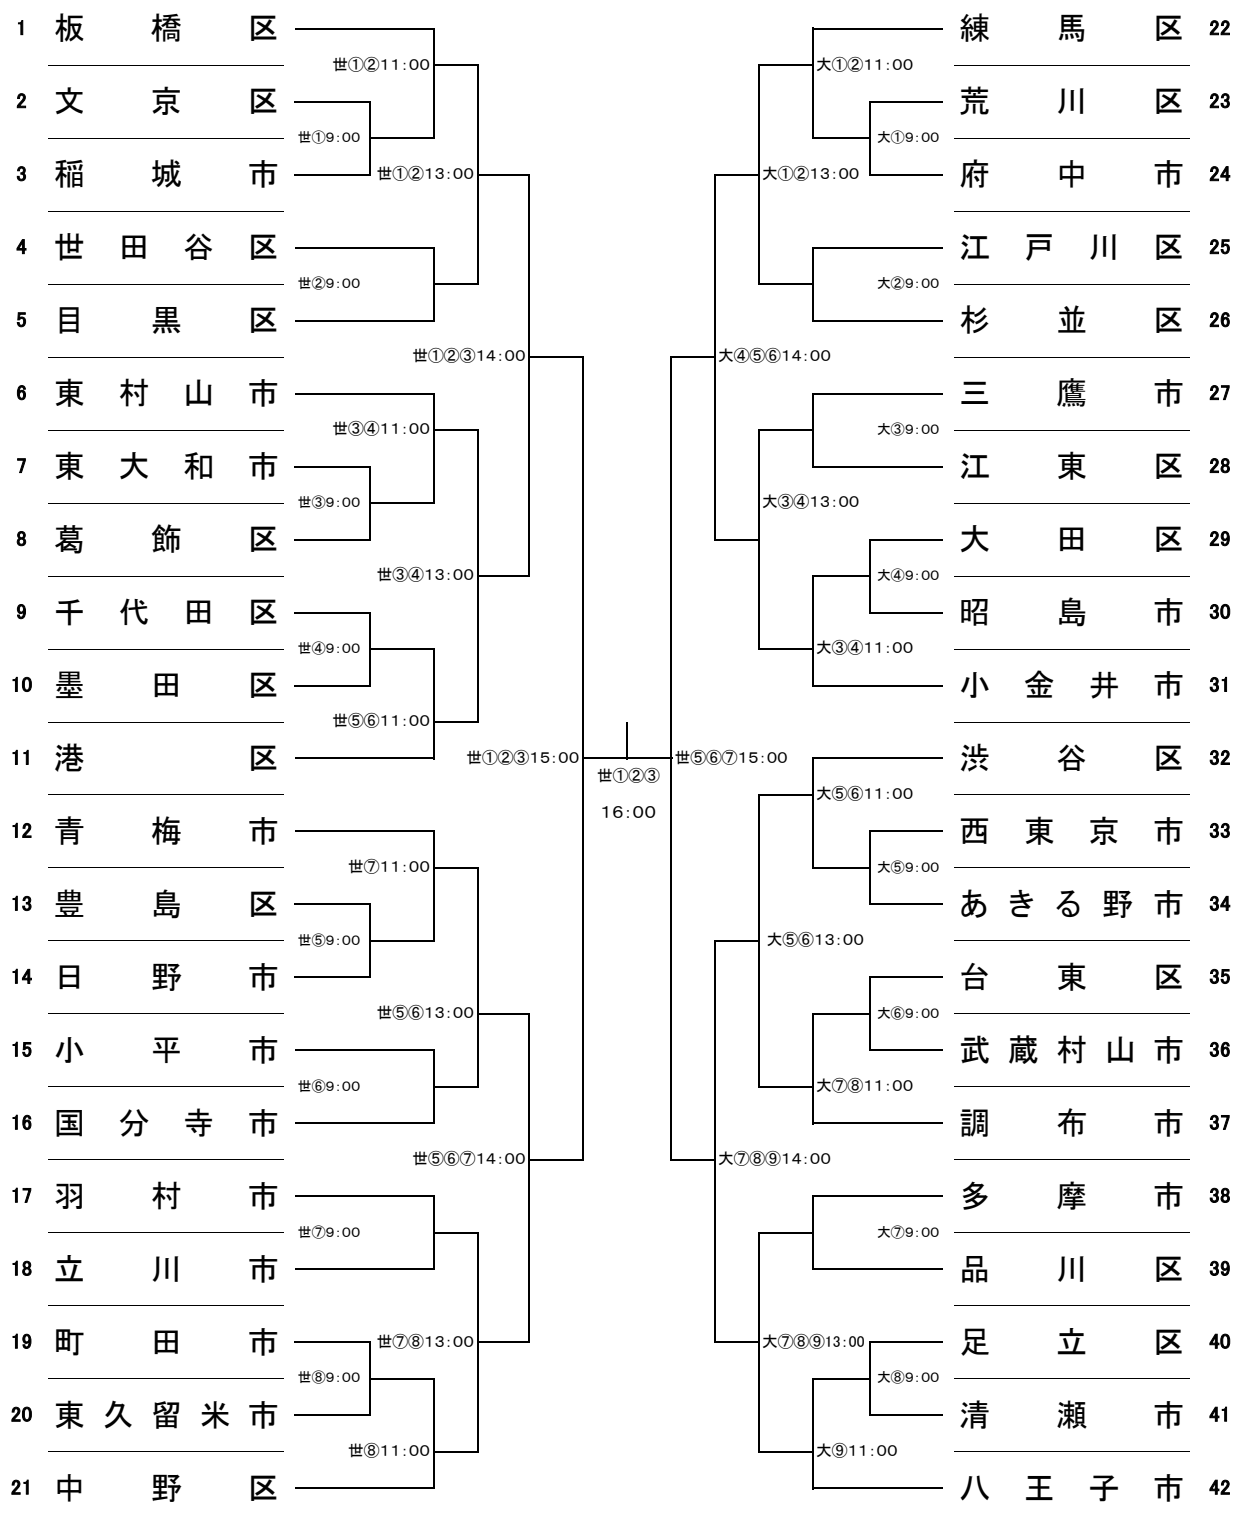

第71回 都民体育大会「ソフトテニス競技」

男子

5月13日

世田谷区立総合運動場

コート 世①～世⑧

大①～大⑨

例:世①9:00 世田谷区立総合運動場の第1コート9時開始予定

試合順序 1:一般 2:シニア45 3:成年 4:シニア55 5:一般

第71回 都民体育大会「ソフトテニス競技」

女子

5月12日

世田谷区立総合運動場

コート 世① ~世⑧

大④ ~大⑨

例:世①9:00 世田谷区立総合運動場の第1コート9時開始予定

試合順序 1:一般 2:成年 3:シニア