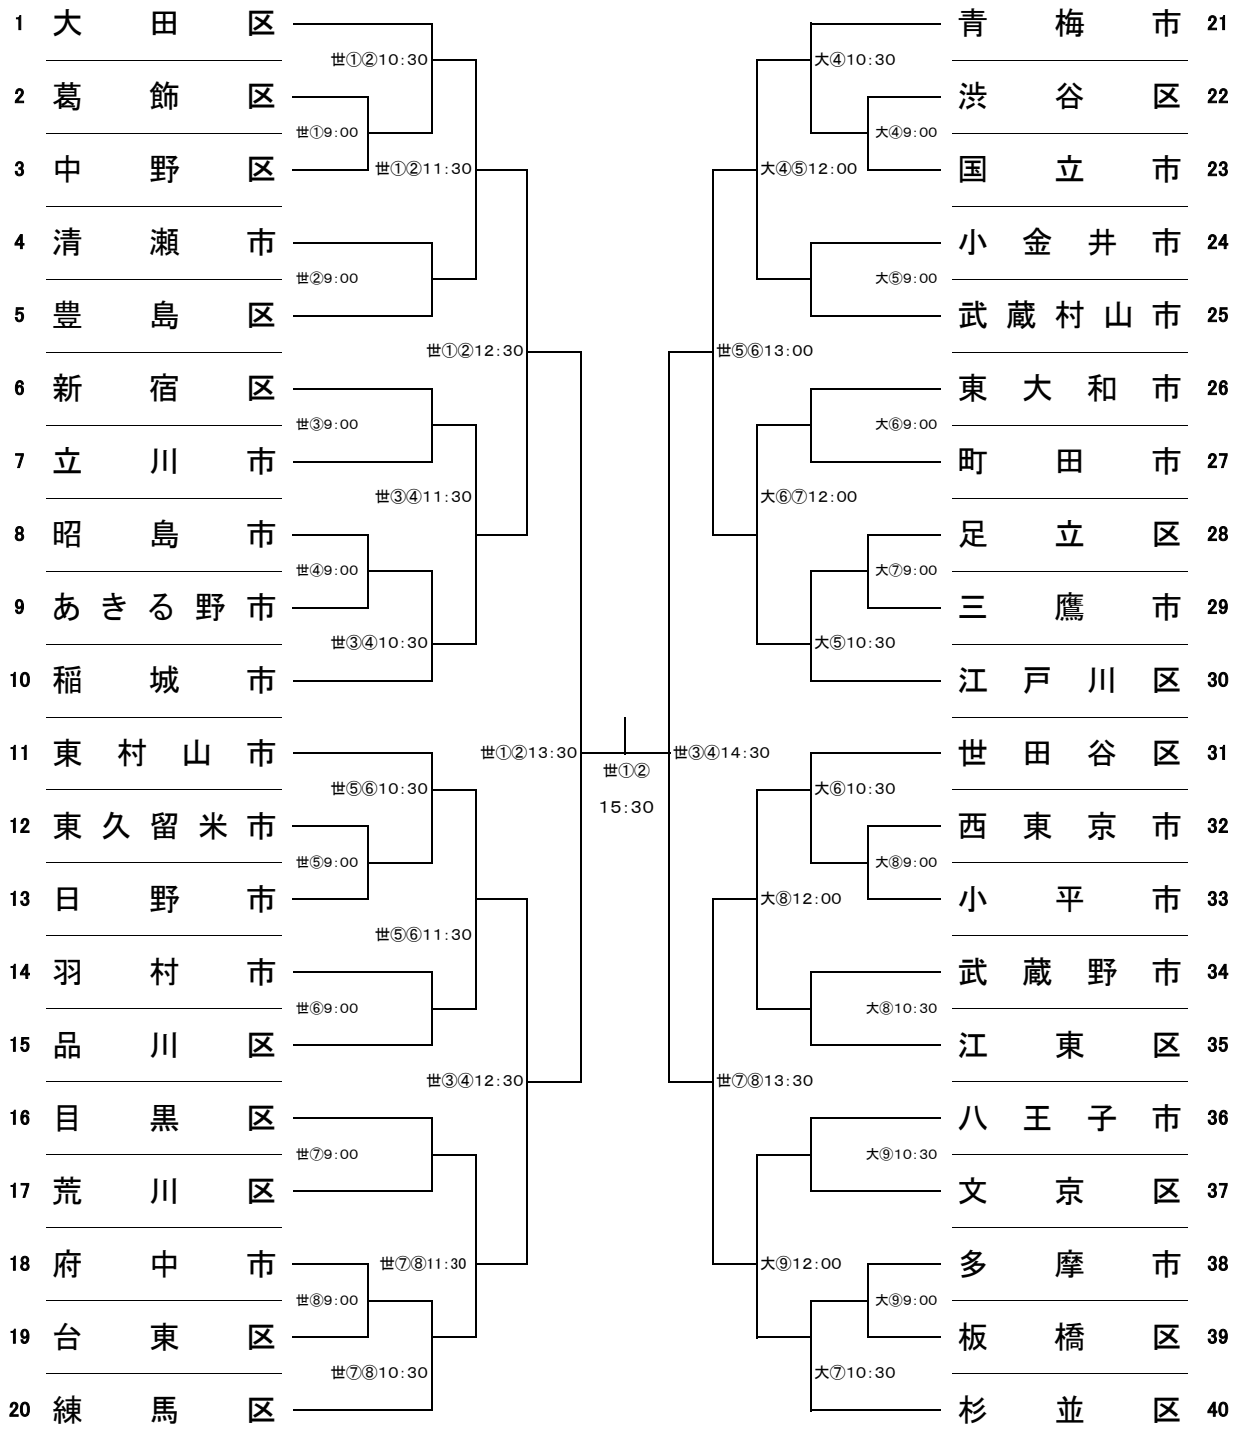

第71回 都民体育大会「ソフトテニス競技」

男子

5月13日

世田谷区立総合運動場

コート 世①～世⑧

大①～大⑨

例:世①9:00 世田谷区立総合運動場の第1コート9時開始予定

試合順序 1:一般 2:シニア45 3:成年 4:シニア55 5:一般

第71回 都民体育大会「ソフトテニス競技」

女子

5月12日

世田谷区立総合運動場

コート 世① ~世⑧

大④ ~大⑨

例:世①9:00 世田谷区立総合運動場の第1コート9時開始予定

試合順序 1:一般 2:成年 3:シニア