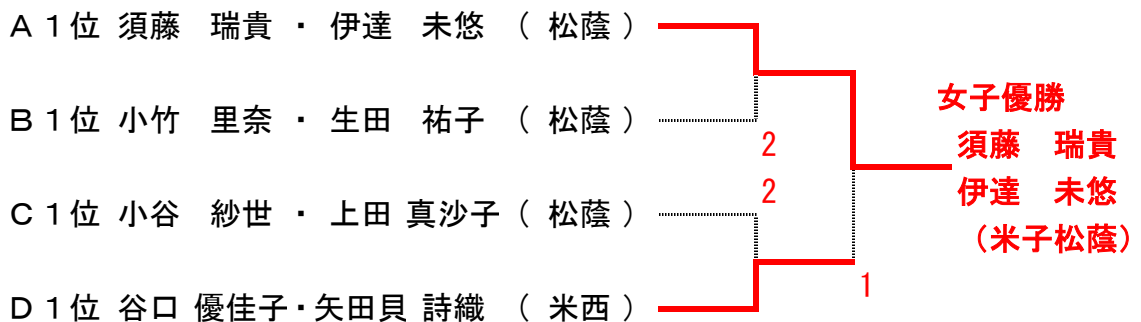

☆女子予選リーグ

Aリーグ

	A 1	A 2	A 3	A 4	順位
A 1. 須藤 瑞貴・伊達 未悠 (松蔭)		④	④	④	1
A 2. 吉田 菜奈子・徳岡 佑香 (米南)	1		④	④	2
A 3. 栗原 美紀・松谷 佳菜子 (倉東)	0	1		④	3
A 4. 小川 響・寺口 仁実 (鳥東)	1	2	1		4

Bリーグ

	B 1	B 2	B 3	B 4	順位
B 1. 小竹 里奈・生田 祐子 (松蔭)		④	④	④	1
B 2. 名越 愛・袴田 珠理 (松蔭)	3		④	④	2
B 3. 廣瀬 佳奈子・木下 麗 (八頭)	0	2		2	4
B 4. 濱本 美優・鳥飼 靖夏 (倉総)	0	0	④		3

Cリーグ

	C 1	C 2	C 3	C 4	順位
C 1. 音田 夏子・長谷川 萌子 (松蔭)		3	④	④	2
C 2. 小谷 紗世・上田 真沙子 (松蔭)	④		④	④	1
C 3. 川田 季穂・中嶋 まどか (米南)	1	0		④	3
C 4. 西沖 智美・坂根 菜々美 (鳥東)	0	0	3		4

Dリーグ

	D 1	D 2	D 3	D 4	順位
D 1. 谷口 優佳子・矢田貝 詩織 (米西)		④	④	④	1
D 2. 篠田 優衣・山川 紘未 (松蔭)	3		④	④	2
D 3. 堀場 美加・幸山 陽香 (八頭)	2	0		④	3
D 4. 原 このみ・宇田川 莉奈 (松蔭)	R	R	R		4

☆女子決勝トーナメント