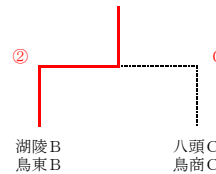

2012年度 鳥取県東部地区高等学校ソフトテニス学校対抗戦

2012年8月9日(木) コカコーラウェストスポーツパークテニス場

《男子2部団体》

【予選リーグ】

男子2部 Eリーグ

	鳥商B	鳥西D	八頭B	湖陵B・鳥東B	勝	負	順
1. 鳥商B		③	②	③	3	0	1
2. 鳥西D	0		0	0	0	3	4
3. 八頭B	1	③		②	2	1	2
4. 湖陵B 鳥東B	0	③	1		1	2	3

男子2部 Fリーグ

	鳥西B	八頭C 鳥商C	鳥西C	城北・鳥西E	勝	負	順
1. 鳥西B		1	②	③	2	1	1 +7
2. 八頭C 鳥商C	②		1	②	2	1	3 -4
3. 鳥西C	1	②		②	2	1	2 -3
4. 城北B 鳥西E	0	1	1		0	3	4

※試合順は進行予定表を参照すること。

審判は相互審判とする。

【順位決定戦】 予選リーグの結果を順位決定に生かす。

《1位決定戦》 (リーグ1位)   《3位決定戦》 (リーグ2位)   《5位決定戦》 (リーグ3位)   《7位決定戦》 (リーグ4位)