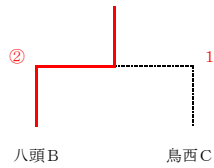

2012年度 鳥取県東部地区高等学校ソフトテニス学校対抗戦

2012年8月9日(木) コカコーラウェストスポーツパークテニス場

《男子2部団体》

【予選リーグ】

男子2部 Eリーグ

	鳥商B	鳥西D	八頭B	湖陵B・鳥東B	勝	負	順
1. 鳥商B		③	②	③	3	0	1
2. 鳥西D	0		0	0	0	3	4
3. 八頭B	1	③		②	2	1	2
4. 湖陵B 鳥東B	0	③	1		1	2	3

男子2部 Fリーグ

	鳥西B	八頭C 鳥商C	鳥西C	城北・鳥西E	勝	負	順
1. 鳥西B		1	②	③	2	1	1 +7
2. 八頭C 鳥商C	②		1	②	2	1	3 -4
3. 鳥西C	1	②		②	2	1	2 -3
4. 城北B 鳥西E	0	1	1		0	3	4

※試合順は進行予定表を参照すること。

審判は相互審判とする。

【順位決定戦】 予選リーグの結果を順位決定に生かす。

《1位決定戦》 (リーグ1位)   《3位決定戦》 (リーグ2位)   《5位決定戦》 (リーグ3位)   《7位決定戦》 (リーグ4位)