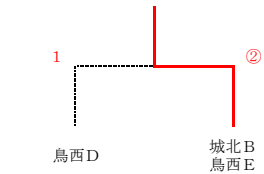

2012年度 鳥取県東部地区高等学校ソフトテニス学校対抗戦

2012年8月9日(木) コカコーラウェストスポーツパークテニス場

《男子2部団体》

【予選リーグ】

男子2部 Eリーグ

	鳥商B	鳥西D	八頭B	湖陵B・鳥東B	勝	負	順
1. 鳥商B		③	②	③	3	0	1
2. 鳥西D	0		0	0	0	3	4
3. 八頭B	1	③		②	2	1	2
4. 湖陵B 鳥東B	0	③	1		1	2	3

男子2部 Fリーグ

	鳥西B	八頭C 鳥商C	鳥西C	城北・鳥西E	勝	負	順
1. 鳥西B		1	②	③	2	1	1 +7
2. 八頭C 鳥商C	②		1	②	2	1	3 -4
3. 鳥西C	1	②		②	2	1	2 -3
4. 城北B 鳥西E	0	1	1		0	3	4

※試合順は進行予定表を参照すること。

審判は相互審判とする。

【順位決定戦】 予選リーグの結果を順位決定に生かす。

《1位決定戦》 (リーグ1位)   《3位決定戦》 (リーグ2位)   《5位決定戦》 (リーグ3位)   《7位決定戦》 (リーグ4位)