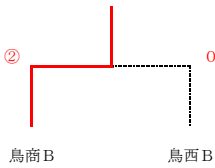

2012年度 鳥取県東部地区高等学校ソフトテニス学校対抗戦

2012年8月9日(木) コカコーラウェストスポーツパークテニス場

《男子2部団体》

【予選リーグ】

男子2部 Eリーグ

	鳥商B	鳥西D	八頭B	湖陵B・鳥東B	勝	負	順
1. 鳥商B		③	②	③	3	0	1
2. 鳥西D	0		0	0	0	3	4
3. 八頭B	1	③		②	2	1	2
4. 湖陵B 鳥東B	0	③	1		1	2	3

男子2部 Fリーグ

	鳥西B	八頭C 鳥商C	鳥西C	城北・鳥西E	勝	負	順
1. 鳥西B		1	②	③	2	1	1 +7
2. 八頭C 鳥商C	②		1	②	2	1	3 -4
3. 鳥西C	1	②		②	2	1	2 -3
4. 城北B 鳥西E	0	1	1		0	3	4

※試合順は進行予定表を参照すること。

審判は相互審判とする。

【順位決定戦】 予選リーグの結果を順位決定に生かす。

《1位決定戦》 (リーグ1位)   《3位決定戦》 (リーグ2位)   《5位決定戦》 (リーグ3位)   《7位決定戦》 (リーグ4位)