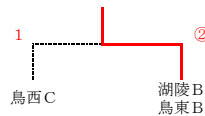

### 【予選リーグ】

男子2部 Eリーグ

	鳥商B	鳥西D	八頭B	湖陵B・鳥東B	勝	負	順
1. 鳥商B		③	②	③	3	0	1
2. 鳥西D	0		0	0	0	3	4
3. 八頭B	1	③		②	2	1	2
4. 湖陵B 鳥東B	0	③	1		1	2	3

男子2部 Fリーグ

	鳥西B	八頭C 鳥商C	鳥西C	城北・鳥西E	勝	負	順
1. 鳥西B		1	②	③	2	1	1 +7
2. 八頭C 鳥商C	②		1	②	2	1	3 -4
3. 鳥西C	1	②		②	2	1	2 -3
4. 城北B 鳥西E	0	1	1		0	3	4

### 【順位決定戦】 予選リーグの結果を順位決定に生かす。

《1位決定戦》 (リーグ1位)    《3位決定戦》 (リーグ2位)    《5位決定戦》 (リーグ3位)    《7位決定戦》 (リーグ4位)

### 【入れ替え戦】 予選リーグの結果を入れ替え戦に生かす。

《2・3位決定戦》

《4・5位決定戦》

《6・7位決定戦》