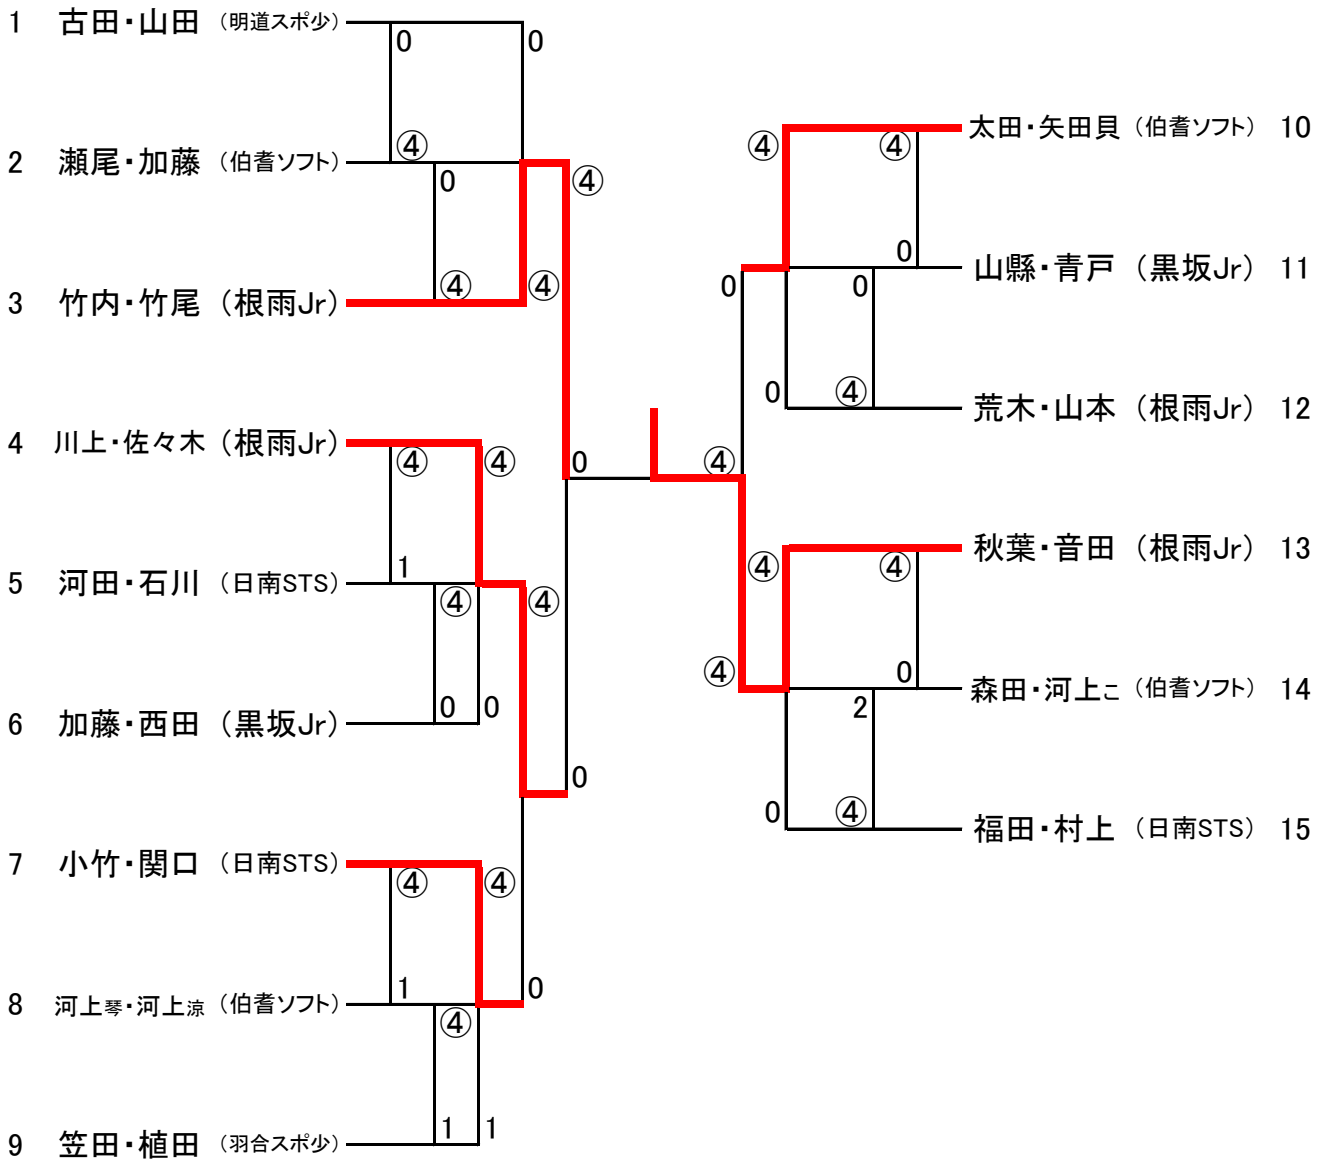

小学生男子の部

7月28日(月)

< 1コート >

< 2コート >

<p>1 杠・松本 (根雨Jr) ④ ④ ④</p> <p>2 稲田・山田 (就将ソフト) 0 3 ④</p> <p>3 住田・青戸 (黒坂Jr) 0 2 ④</p> <p>4 渡部・岡田 (江府STC) ④ ④ 0</p> <p>5 前田・西鼻 (羽合スポ少) ④ ④ ④ 1</p> <p>6 柴本・塚田悠 (明道スポ少) 0 ④</p> <p>7 松本・大田 (黒坂Jr) ④ 3 1</p> <p>8 橋本・浜田 (江府STC) ④ ④</p> <p>9 川神航・柴田 (明道スポ少) 0 2 1</p> <p>10 實田琉・吉野 (羽合スポ少) ④ 1</p>	<p>住田・宮田 (根雨Jr) 11 ④ ④</p> <p>遠崎・鈴木 (就将ソフト) 12 ④ ④ 0</p> <p>塚田翔・遠藤 (明道スポ少) 13 2 2</p> <p>加藤・西田 (黒坂Jr) 14 ④ ④ 3</p> <p>勝部・河上 (伯耆ソフト) 15 1 0 1</p> <p>吉川・川神堅 (明道スポ少) 16 0 ④</p> <p>安部・安田 (江府STC) 17 ④ ④ 0</p> <p>實田煌・吉野緑 (羽合スポ少) 18 ④ 0</p> <p>久野・朝倉 (気高Jr) 19 0 1</p>
---	--

小学生女子の部

7月28日(月)

< 3コート >

< 4コート >

中学生男子の部

7月22日(火)

	1江府	2箕蚊屋	3安来二		22河南	23湊山	24溝口		
1 宇田川智・浜田直		④	④	④	22 奥田・吉川		④ ④		
2 百田・大道	0		0		23 竹内・大下	0		④	
3 山根・須山	1	④			24 南葉・遠藤	0	0		
	4湖東	5安来三	6岸本	④		25出雲一	26安来二	27日南	
4 久保田・中山		④	④	④	25 妹尾・恩田		1	④	
5 西尾・舟木	0		0		26 田中・黒川	④			④
6 勝部・影山	3	④			27 久代・七瀬	1	1		
	7日野	8出雲一	9溝口	2		28江府	29湖東	30安来三	
7 西田・石田		④	④	④	28 安部・車		④	④	
8 加地・北村	0		④		29 大野・島津	0			④
9 竹本・向田	2	0			30 山根・福田	0	1		
	10湊山	11安来二	12日南	④		31岸本	32仁多	33箕蚊屋	
10 保木本・権代		0	④	④	31 下前・河本		④	④	
11 細田・渡辺	④		④		32 藤原・石郷	2			④
12 濱田・福田	1	0			33 加藤・岸田	0	0		
	13安来三	14江府	15仁多	2		34湊山	35江府	36河南	
13 足立史・足立千		④	2	④	34 川神・佐藤		④	2	
14 宇田川翔・北村	2		④		35 浜田恵・橋本	3			0
15 川角・恩田	④	3			36 吹金原・梶谷	④	④		
	16河南	17境港三	18湖東	3		37日野	38仁多	39境港三	
16 嵐谷・杉原		④	④	④	37 小川・松本遥		④	④	
17 安田・山根	0		0		38 栗原・佐野木	0			④
18 諏訪・若槻	0	④			39 濱田・後藤	0	0		
	19日野	20出雲一	21岸本	④					
19 松本流・松本来		④	④	④					
20 福田・武志	0		3						
21 奥田・篠村	0	④							