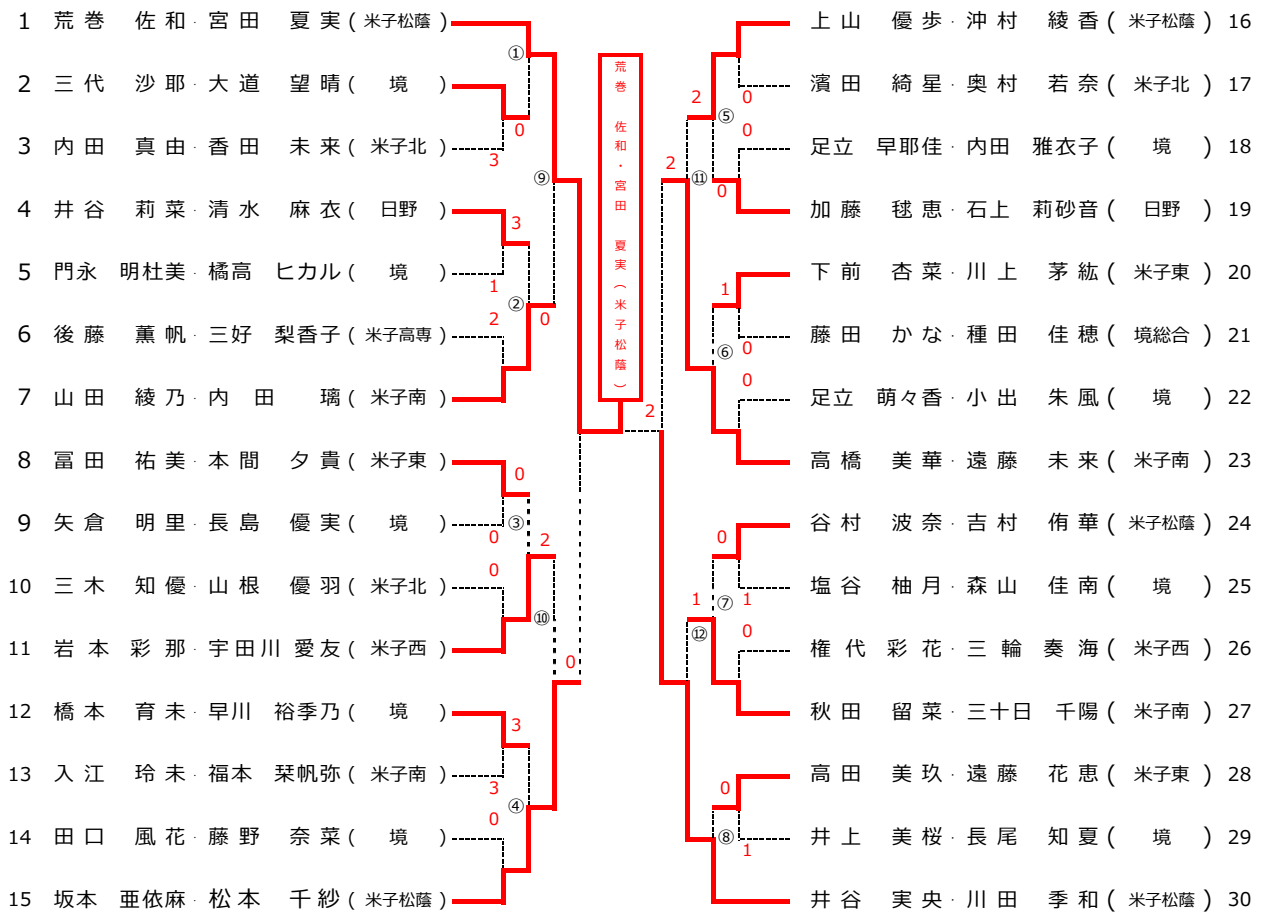

男子団体

1位	
2位	
3位	
4位	
5位	
6位	
7位	
8位	

女子団体

1位	
2位	
3位	
4位	
5位	
6位	
7位	

団体は台風の影響のため中止

男子個人戦

順位決定戦

女子個人戦

順位決定戦