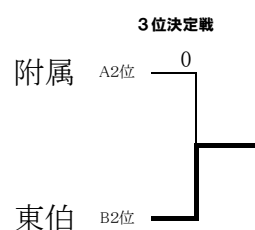

## 団体戦 (Bチームの部) 男子

Aリーグ	1	2	3	4
1 附属		②	1	②
2 鳥北	1		0	②
3 中ノ郷	②	③		③
4 岸本	1	1	0	

Bリーグ	1	2	3
1 鳥南		1	1
2 東伯	②		1
3 湊山	②	②	

## 団体戦 (Bチームの部) 女子

Aリーグ	1	2	3
1 東山		③	②
2 湖東	0		1
3 鳥西	1	②	

Bリーグ	1	2	3
1 附属		0	②
2 鳥南	③		③
3 中ノ郷	1	0	

Cリーグ	1	2	3
1 智頭		0	②
2 鳥東	③		③
3 桜ヶ丘	1	0	

Dリーグ	1	2	3
1 気高		③	③
2 岸本	0		②
3 鳥北	0	1	