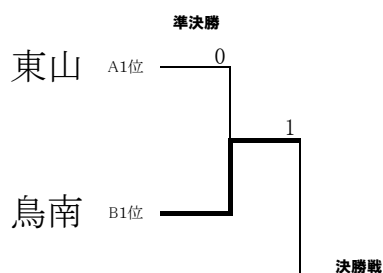

## 団体戦 (Bチームの部) 男子

Aリーグ	1	2	3	4
1 附属		②	1	②
2 鳥北	1		0	②
3 中ノ郷	②	③		③
4 岸本	1	1	0	

Bリーグ	1	2	3
1 鳥南		1	1
2 東伯	②		1
3 湊山	②	②	

## 団体戦 (Bチームの部) 女子

Aリーグ	1	2	3
1 東山		③	②
2 湖東	0		1
3 鳥西	1	②	

Bリーグ	1	2	3
1 附属		0	②
2 鳥南	③		③
3 中ノ郷	1	0	

Cリーグ	1	2	3
1 智頭		0	②
2 鳥東	③		③
3 桜ヶ丘	1	0	

Dリーグ	1	2	3
1 気高		③	③
2 岸本	0		②
3 鳥北	0	1	