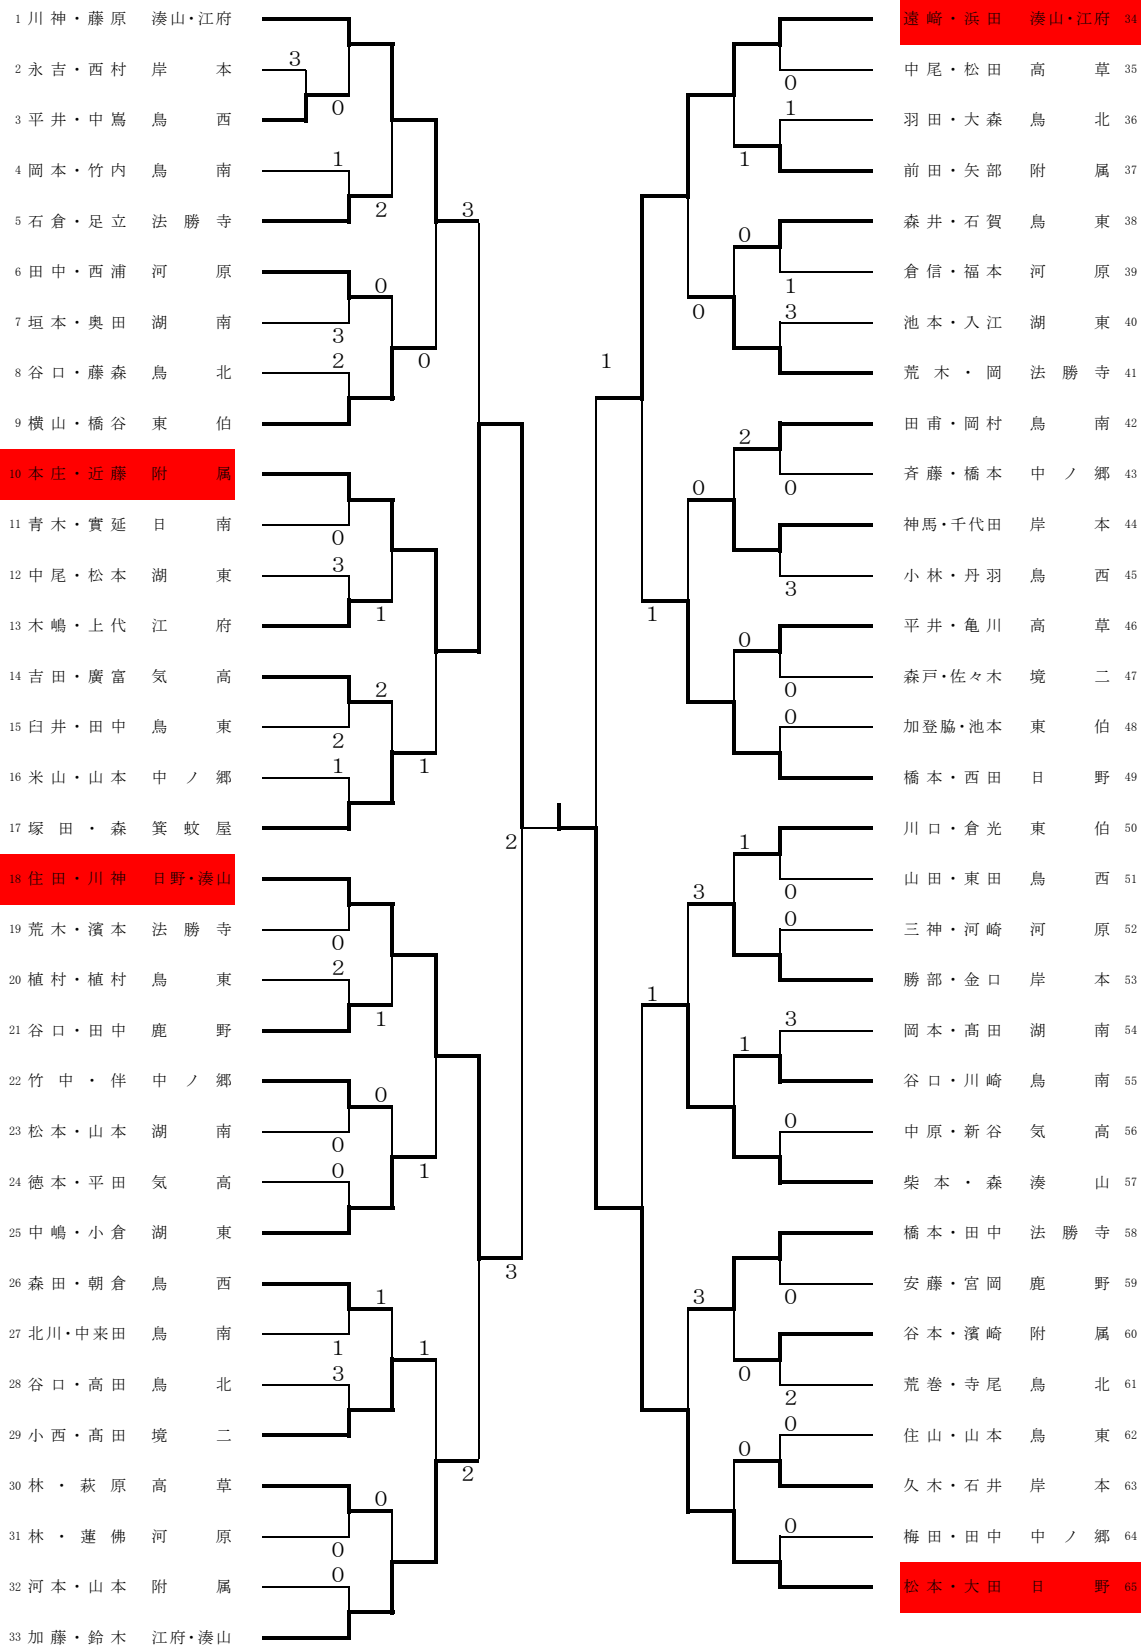

## 団体戦 (Bチームの部) 男子

Aリーグ	1	2	3	4
1 附属		②	1	②
2 鳥北	1		0	②
3 中ノ郷	②	③		③
4 岸本	1	1	0	

Bリーグ	1	2	3
1 鳥南		1	1
2 東伯	②		1
3 湊山	②	②	

## 団体戦 (Bチームの部) 女子

Aリーグ	1	2	3
1 東山		③	②
2 湖東	0		1
3 鳥西	1	②	

Bリーグ	1	2	3
1 附属		0	②
2 鳥南	③		③
3 中ノ郷	1	0	

Cリーグ	1	2	3
1 智頭		0	②
2 鳥東	③		③
3 桜ヶ丘	1	0	

Dリーグ	1	2	3
1 気高		③	③
2 岸本	0		②
3 鳥北	0	1	

# 男子個人戦