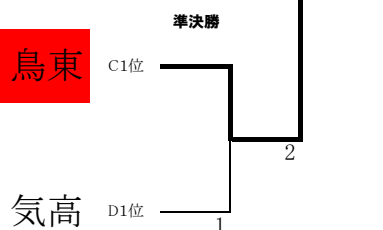

## 団体戦 (Bチームの部) 男子

Aリーグ	1	2	3	4
1 附属		②	1	②
2 鳥北	1		0	②
3 中ノ郷	②	③		③
4 岸本	1	1	0	

Bリーグ	1	2	3
1 鳥南		1	1
2 東伯	②		1
3 湊山	②	②	

## 団体戦 (Bチームの部) 女子

Aリーグ	1	2	3
1 東山		③	②
2 湖東	0		1
3 鳥西	1	②	

Bリーグ	1	2	3
1 附属		0	②
2 鳥南	③		③
3 中ノ郷	1	0	

Cリーグ	1	2	3
1 智頭		0	②
2 鳥東	③		③
3 桜ヶ丘	1	0	

Dリーグ	1	2	3
1 気高		③	③
2 岸本	0		②
3 鳥北	0	1	