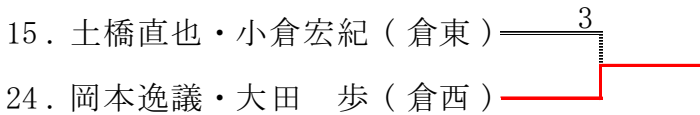

平成30年度（第53回）鳥取県高校総合体育大会ソフトテニス競技の部中部地区予選会
兼 第103回春季防犯庭球大会（男子個人）

県総体中部地区予選 男子個人 順位決定戦 (平成30年5月3日)

《準決勝・決勝》

《3・4位決定戦》

《5・6位決定戦》

《7・8位決定戦》

《9・13位決定戦》

《17・24位決定戦》

平成30年度（第53回）鳥取県高校総合体育大会ソフトテニス競技の部 中部地区予選会
兼 第103回春季防犯庭球大会（女子個人）

県総体中部地区予選 女子個人 順位決定戦 (平成30年5月3日)

《準決勝・決勝》

1. 亀本七星・門木万裕子 (倉総)3	津村千尋・長尾 藍 (倉東)	. 20
19. 福田萌花・橋本真羽 (倉西)0	山本梨花・吉田真子 (倉東)	. 32
優勝：福田萌花・橋本真羽 (倉西)			