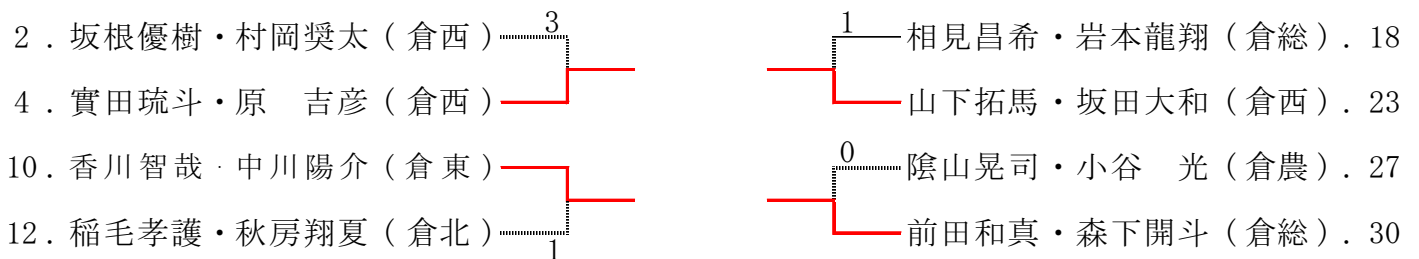

平成30年度（第53回）鳥取県高校総合体育大会ソフトテニス競技の部中部地区予選会
兼 第103回春季防犯庭球大会（男子個人）

県総体中部地区予選 男子個人 順位決定戦 (平成30年5月3日)

《準決勝・決勝》

《3・4位決定戦》

《5・6位決定戦》

《7・8位決定戦》

《9・13位決定戦》

《17・24位決定戦》

平成30年度（第53回）鳥取県高校総合体育大会ソフトテニス競技の部 中部地区予選会
兼 第103回春季防犯庭球大会（女子個人）

県総体中部地区予選 女子個人 順位決定戦 (平成30年5月3日)

《準決勝・決勝》

1. 亀本七星・門木万裕子 (倉総)3	津村千尋・長尾 藍 (倉東)	. 20
19. 福田萌花・橋本真羽 (倉西)0	山本梨花・吉田真子 (倉東)	. 32
優勝：福田萌花・橋本真羽 (倉西)			