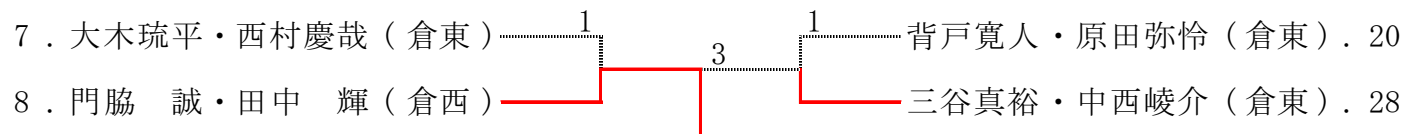

3位 山本 梨花・吉田 真子(倉東)

**平成30年度（第53回）鳥取県高校総合体育大会
ソフトテニス競技 中部地区予選会 団体戦 結果**

1位 倉吉東高等学校

1位 倉吉西高等学校

2位 倉吉総合産業高等学校

2位 倉吉総合産業高等学校

3位 倉吉西高等学校

3位 倉吉東高等学校

平成30年度（第53回）鳥取県高校総合体育大会ソフトテニス競技の部中部地区予選会
兼 第103回春季防犯庭球大会（男子個人）

県総体中部地区予選 男子個人 順位決定戦 (平成30年5月3日)

《準決勝・決勝》

《3・4位決定戦》

《5・6位決定戦》

《7・8位決定戦》

《9・13位決定戦》

《17・24位決定戦》

平成30年度（第53回）鳥取県高校総合体育大会ソフトテニス競技の部 中部地区予選会
兼 第103回春季防犯庭球大会（女子個人）

県総体中部地区予選 女子個人 順位決定戦 (平成30年5月3日)

《準決勝・決勝》

1. 亀本七星・門木万裕子 (倉総)3	津村千尋・長尾 藍 (倉東)	. 20
19. 福田萌花・橋本真羽 (倉西)0	山本梨花・吉田真子 (倉東)	. 32
優勝：福田萌花・橋本真羽 (倉西)			