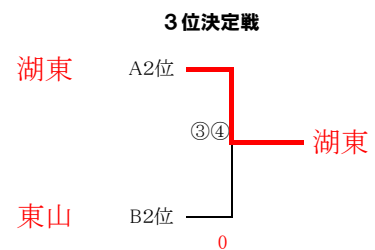

男子団体戦<学校代表>20チーム

女子団体戦<学校代表>21チーム

団体戦 (Bチームの部) 男子

Aリーグ	1	2	3
1 鳥南		③	②
2 岸本	0		1
3 湖東	1	②	

Bリーグ	1	2	3
1 附属		②	③
2 東山	③		③
3 鳥北	0	0	

団体戦 (Bチームの部) 女子

Aリーグ	1	2	3
1 東山		1	1
2 智頭	②		1
3 附属	②	②	

Bリーグ	1	2	3
1 桜ヶ丘		②	②
2 河北	1		②
3 中ノ郷	1	1	