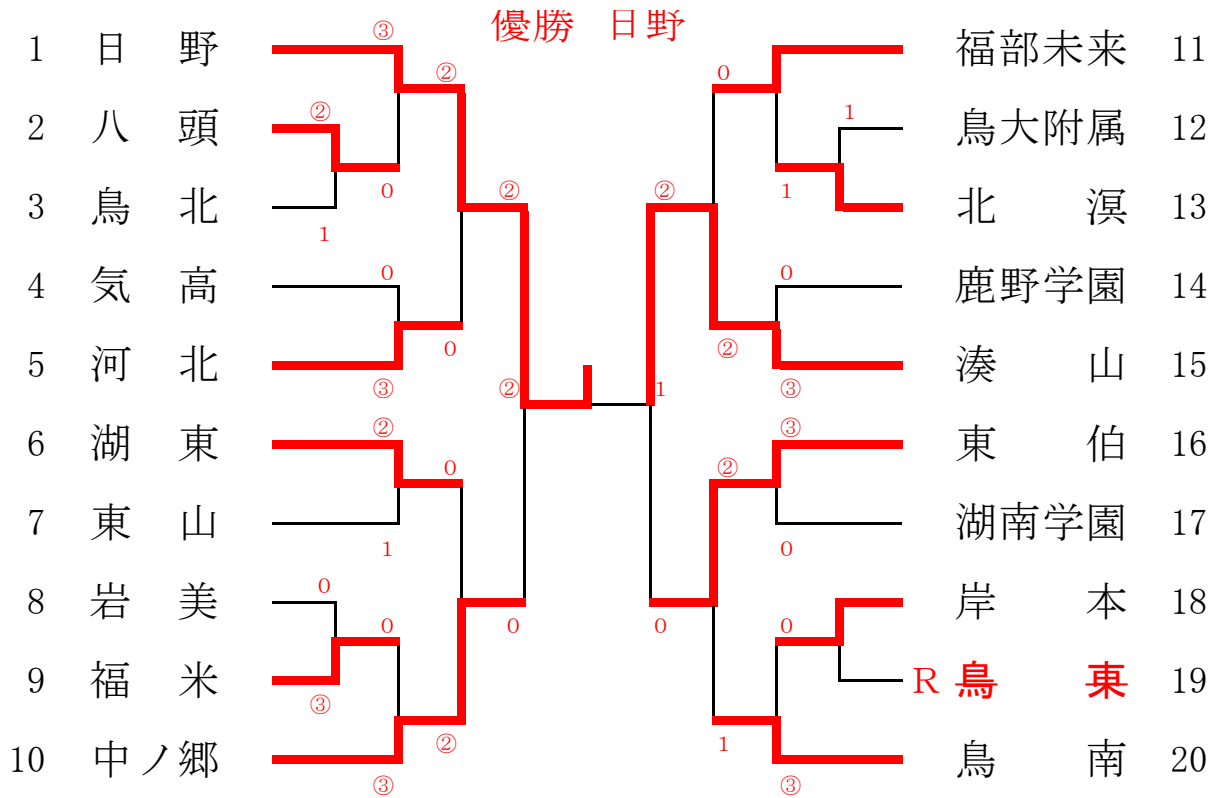

男子団体戦<学校代表>20チーム

女子団体戦<学校代表>21チーム

団体戦 (Bチームの部) 男子

Aリーグ	1	2	3
1 鳥南		③	②
2 岸本	0		1
3 湖東	1	②	

Bリーグ	1	2	3
1 附属		②	③
2 東山	③		③
3 鳥北	0	0	

団体戦 (Bチームの部) 女子

Aリーグ	1	2	3
1 東山		1	1
2 智頭	②		1
3 附属	②	②	

Bリーグ	1	2	3
1 桜ヶ丘		②	②
2 河北	1		②
3 中ノ郷	1	1	

Cリーグ	1	2	3
1 三朝		③	③
2 湖東	0		1
3 鳥南	0	②	

Dリーグ	1	2	3	4
1 鳥東		③	0	0
2 八頭	0		0	0
3 鳥南	③	③		0
4 岸本	③	③	③	

男子個人戦<ダブルス>70ペア

優勝 松本・大田(日野)

女子個人戦<ダブルス>80ペア

優勝 山本・井口(日野・東山)