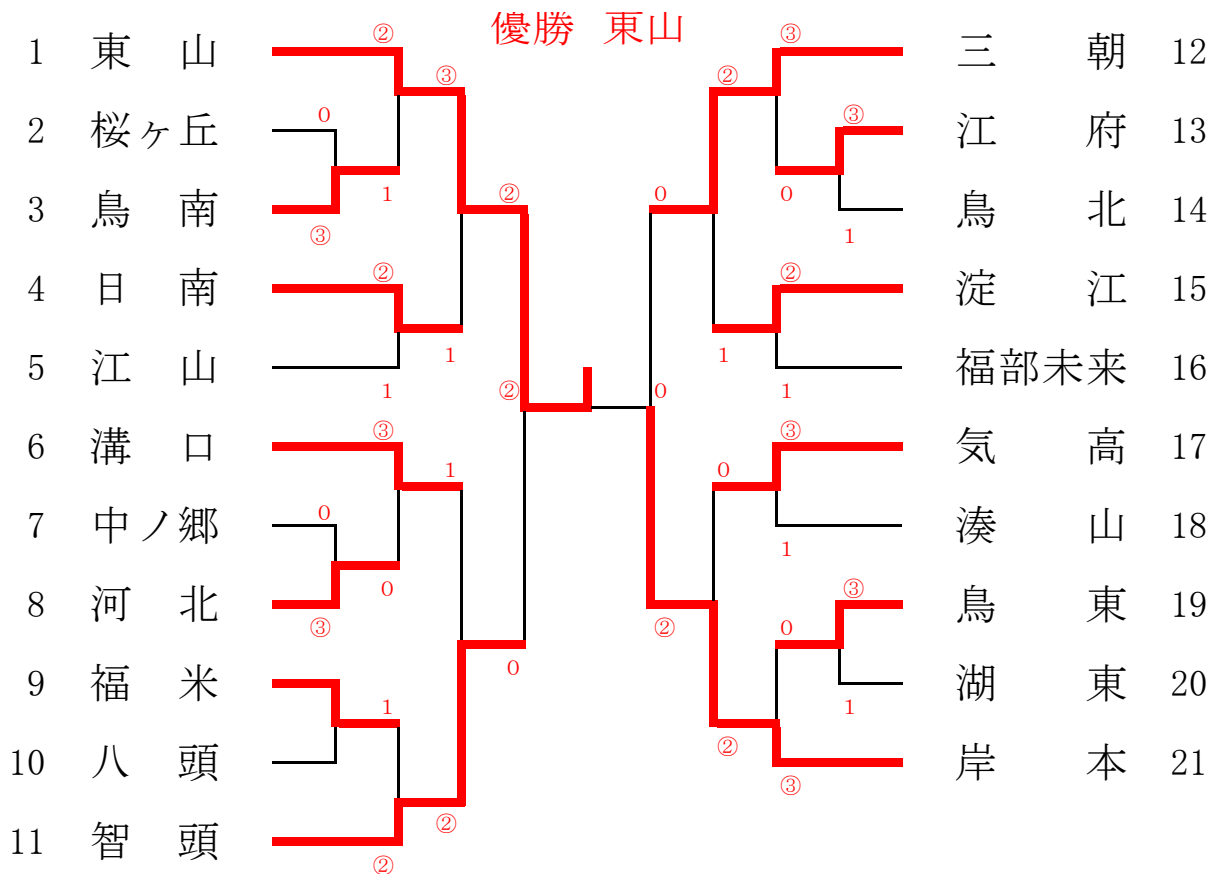

男子団体戦<学校代表>20チーム

女子団体戦<学校代表>21チーム

団体戦 (Bチームの部) 男子

Aリーグ	1	2	3
1 鳥南		③	②
2 岸本	0		1
3 湖東	1	②	

Bリーグ	1	2	3
1 附属		②	③
2 東山	③		③
3 鳥北	0	0	

団体戦 (Bチームの部) 女子

Aリーグ	1	2	3
1 東山		1	1
2 智頭	②		1
3 附属	②	②	

Bリーグ	1	2	3
1 桜ヶ丘		②	②
2 河北	1		②
3 中ノ郷	1	1	

Cリーグ	1	2	3
1 三朝		③	③
2 湖東	0		1
3 鳥南	0	②	

Dリーグ	1	2	3	4
1 鳥東		③	0	0
2 八頭	0		0	0
3 鳥南	③	③		0
4 岸本	③	③	③	

男子個人戦<ダブルス>70ペア

優勝 松本・大田(日野)

女子個人戦<ダブルス>80ペア

優勝 山本・井口(日野・東山)