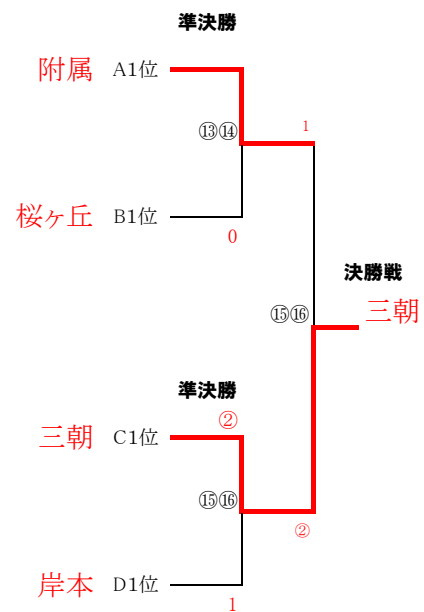

男子団体戦<学校代表>20チーム

女子団体戦<学校代表>21チーム

団体戦 (Bチームの部) 男子

Aリーグ	1	2	3
1 鳥南		③	②
2 岸本	0		1
3 湖東	1	②	

Bリーグ	1	2	3
1 附属		②	③
2 東山	③		③
3 鳥北	0	0	

団体戦 (Bチームの部) 女子

Aリーグ	1	2	3
1 東山		1	1
2 智頭	②		1
3 附属	②	②	

Bリーグ	1	2	3
1 桜ヶ丘		②	②
2 河北	1		②
3 中ノ郷	1	1	

Cリーグ	1	2	3
1 三朝		③	③
2 湖東	0		1
3 鳥南	0	②	

Dリーグ	1	2	3	4
1 鳥東		③	0	0
2 八頭	0		0	0
3 鳥南	③	③		0
4 岸本	③	③	③	

男子個人戦<ダブルス>70ペア

優勝 松本・大田(日野)

女子個人戦<ダブルス>80ペア

優勝 山本・井口(日野・東山)