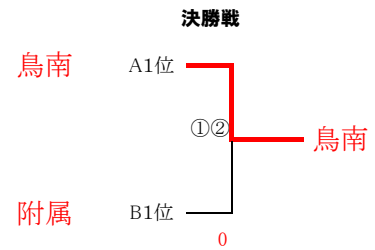

男子団体戦<学校代表>20チーム

女子団体戦<学校代表>21チーム

団体戦 (Bチームの部) 男子

Aリーグ	1	2	3
1 鳥南		③	②
2 岸本	0		1
3 湖東	1	②	

Bリーグ	1	2	3
1 附属		②	③
2 東山	③		③
3 鳥北	0	0	

団体戦 (Bチームの部) 女子

Aリーグ	1	2	3
1 東山		1	1
2 智頭	②		1
3 附属	②	②	

Bリーグ	1	2	3
1 桜ヶ丘		②	②
2 河北	1		②
3 中ノ郷	1	1	